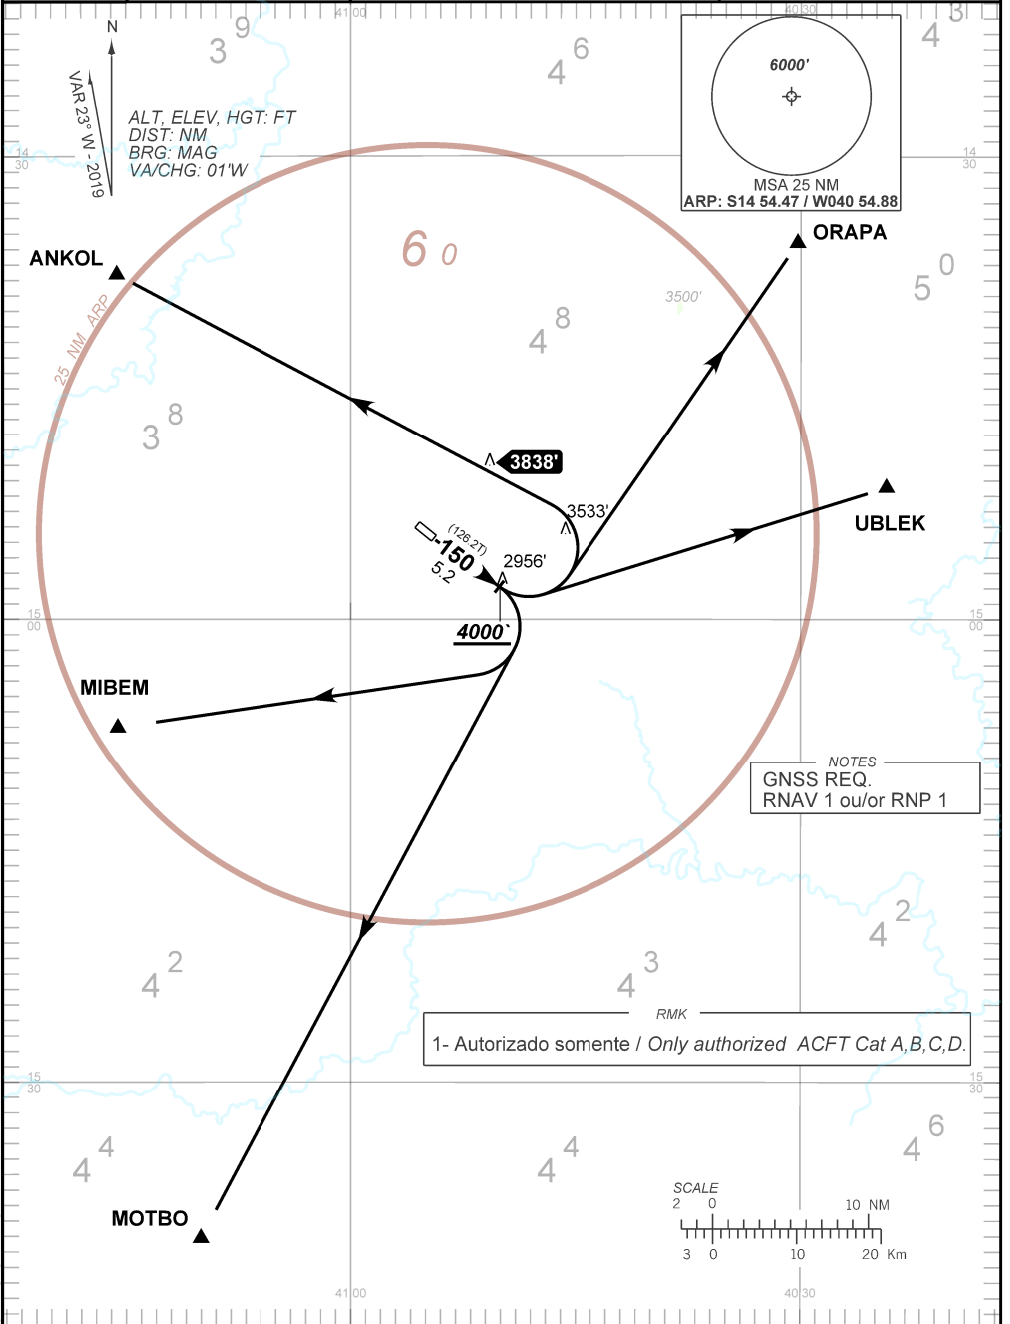

AD ELEV: 2934'

TA 7000'	AFIS CONQUISTA 130.30	APP NIL	ACC RECIFE 126.00 135.30 121.50
----------	--------------------------	------------	------------------------------------

CHANGES: NEW CHART

**INTENCIONALMENTE EM BRANCO**  
INTENTIONALLY LEFT BLANK