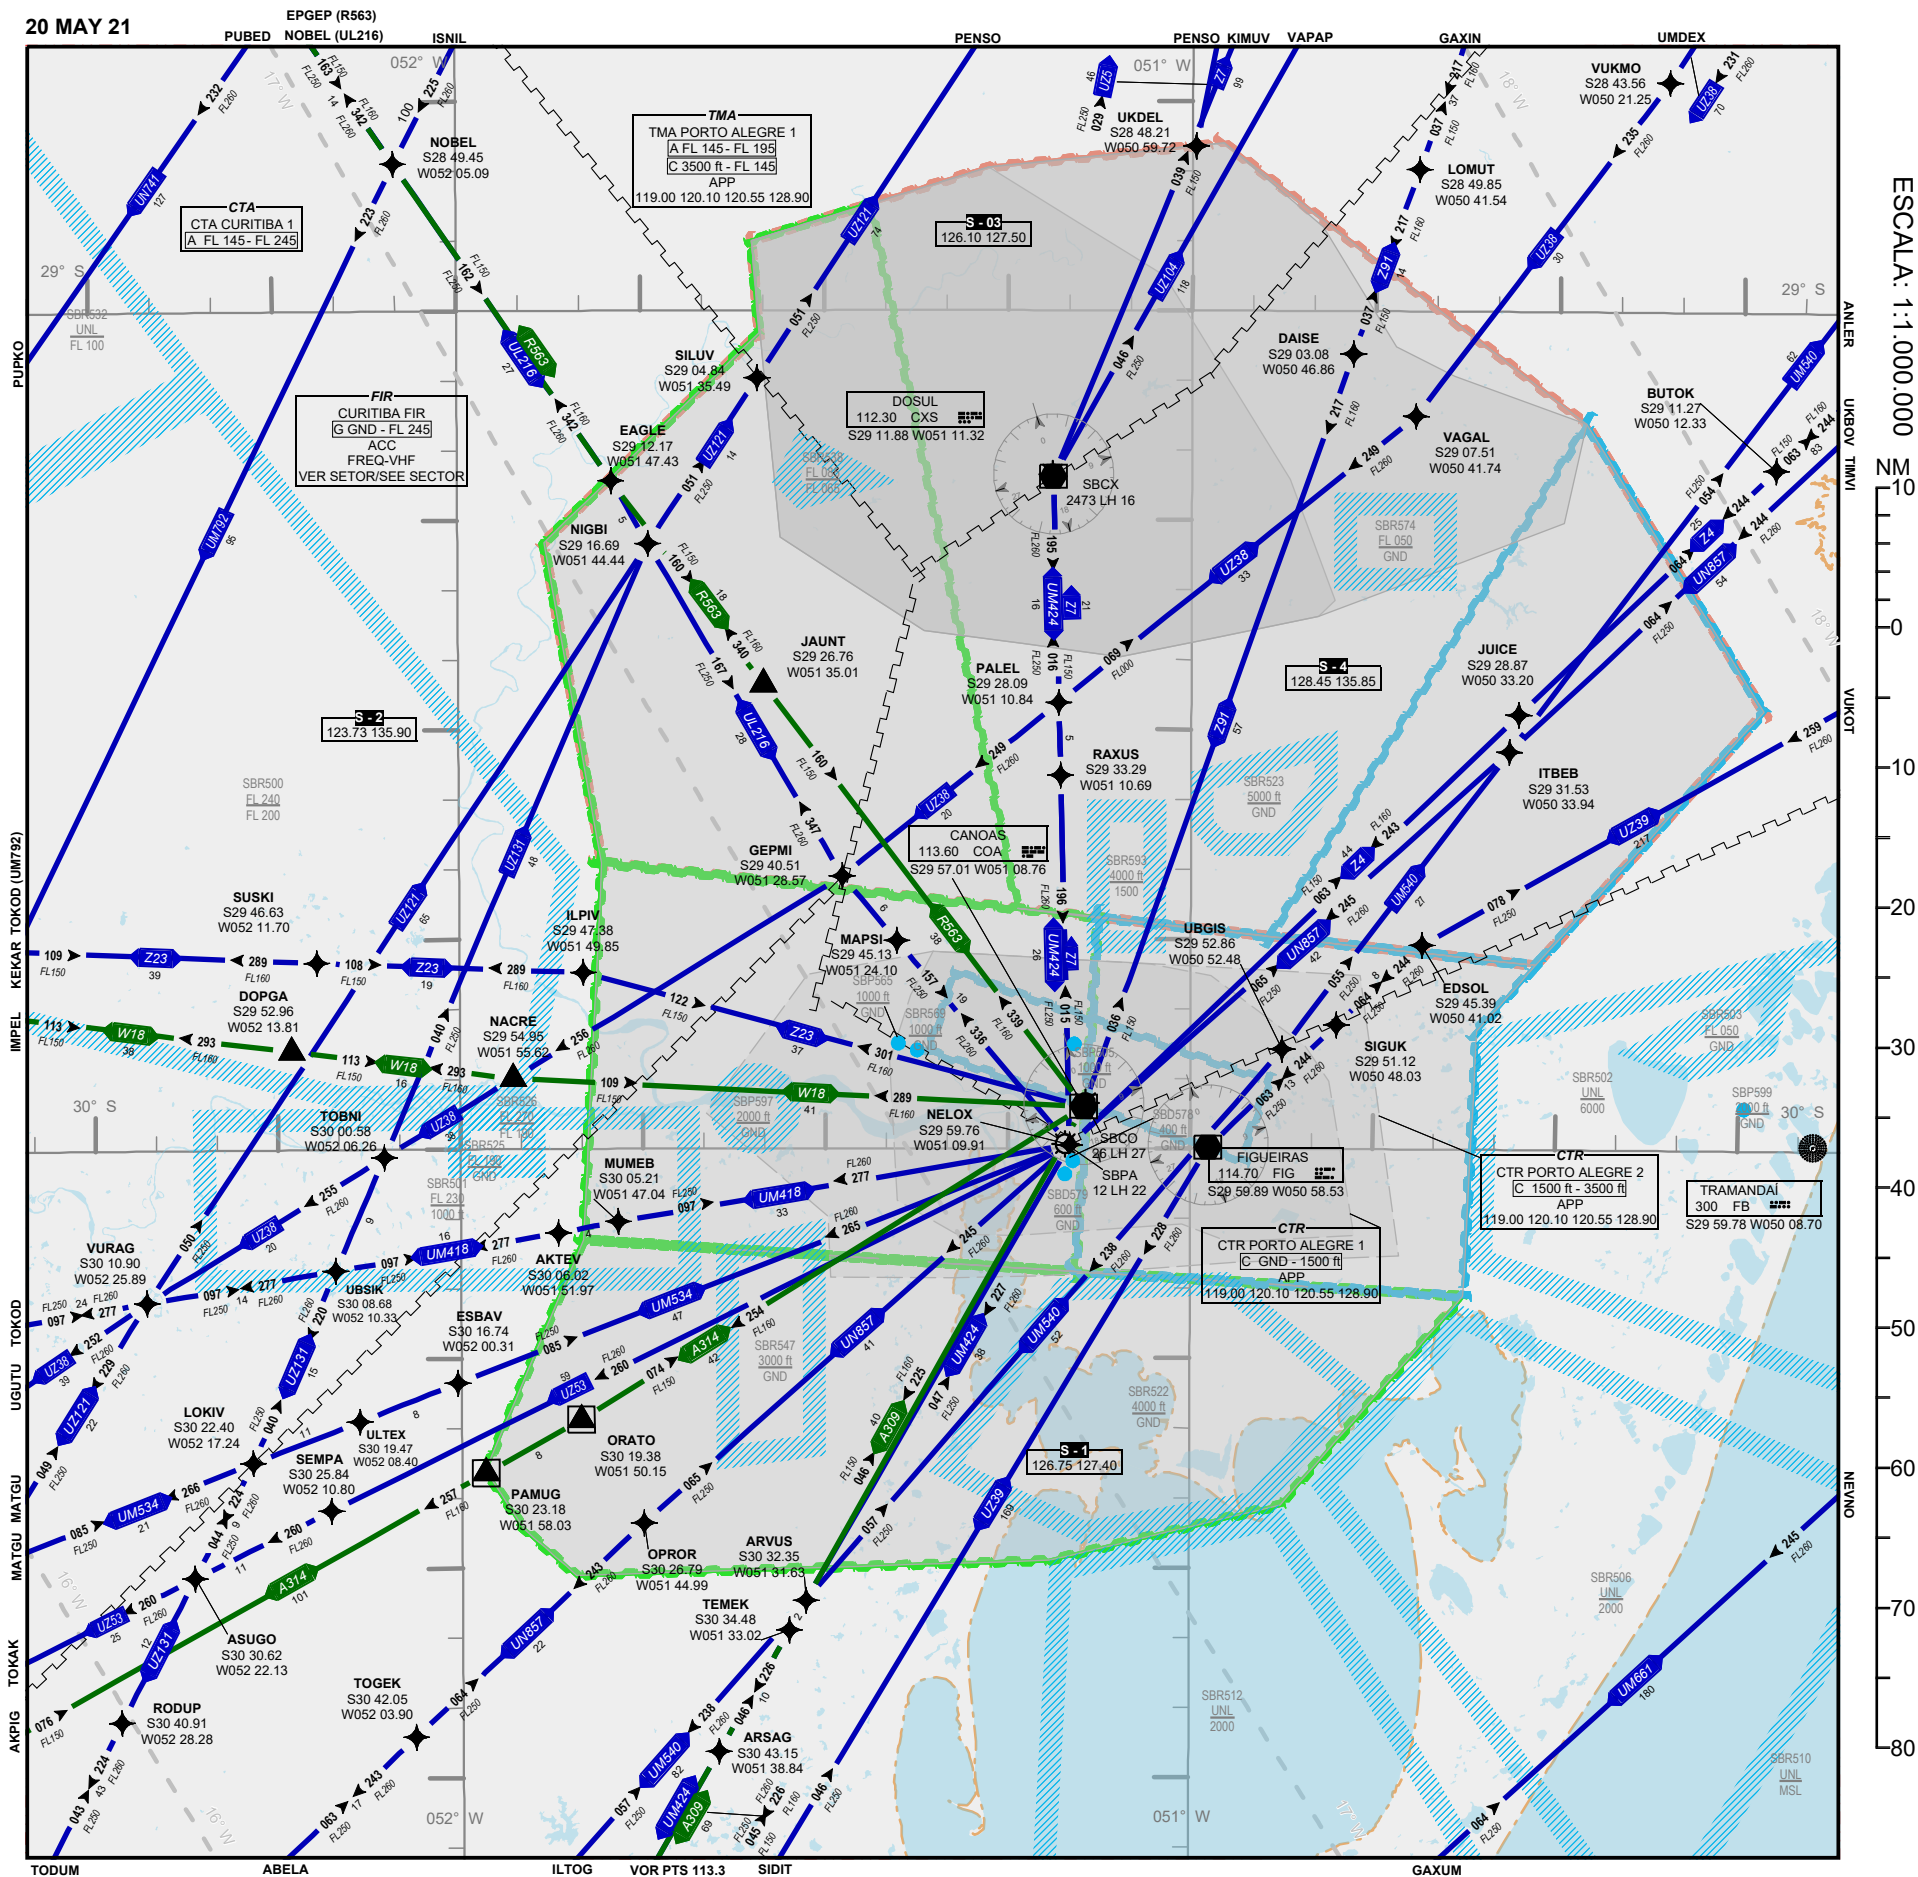

ARC PORTO ALEGRE

AIP-MAP

20 MAY 21

ESCALA: 1:1.000.000

NM 10

0

10

20

30

40

50

60

70

80

DECEA

PROJEÇÃO CÔNICA CONFORME DE LAMBERT PARALELOS PADRÕES S29° e S31°
LAMBERT CONFORMAL CONIC PROJECTION STANDARD PARALELS S29° and S31° WGS 84 (IUGWS84)

SUP/SUPP N055/A30 20 MAY 21 TIL 12 AUG 21