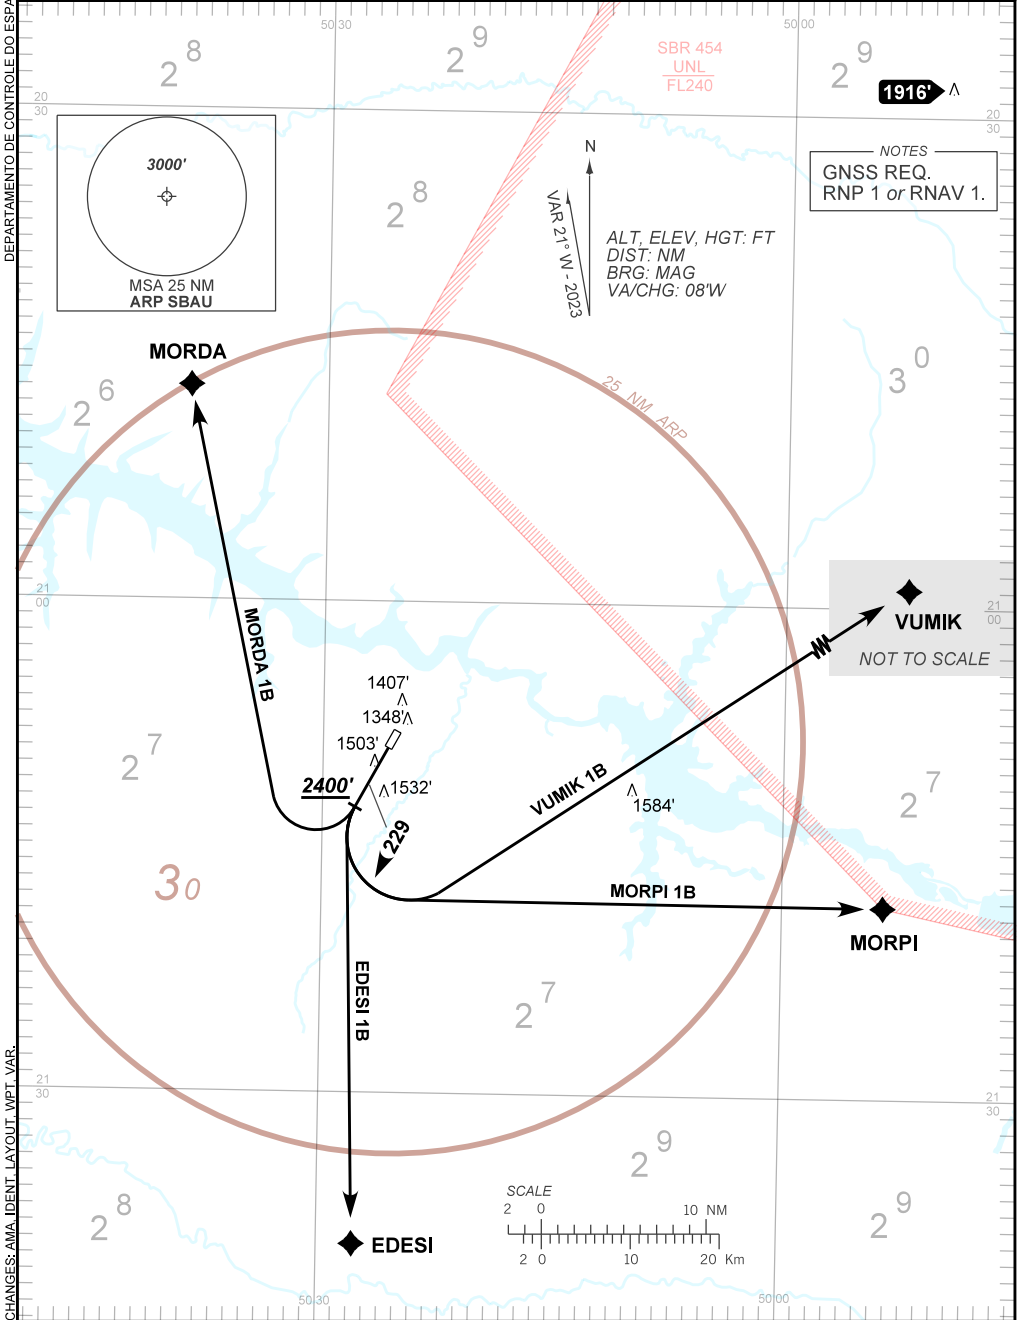

AD ELEV: 1358'

RNAV EDESI 1B - MORDA 1B - MORPI 1B - VUMIK 1B

TA 5000'	ATIS NIL	AFIS ARAÇATUBA 130.60	APP NIL	ACC BRASÍLIA 128.30 133.75	ACC CURITIBA 126.95 128.25 124.275 133.50
----------	----------	--------------------------	------------	-------------------------------	---

DEPARTAMENTO DE CONTROLE DO ESPAÇO AÉREO

CHANGES: AMA IDENT LAYOUT WPT VAR