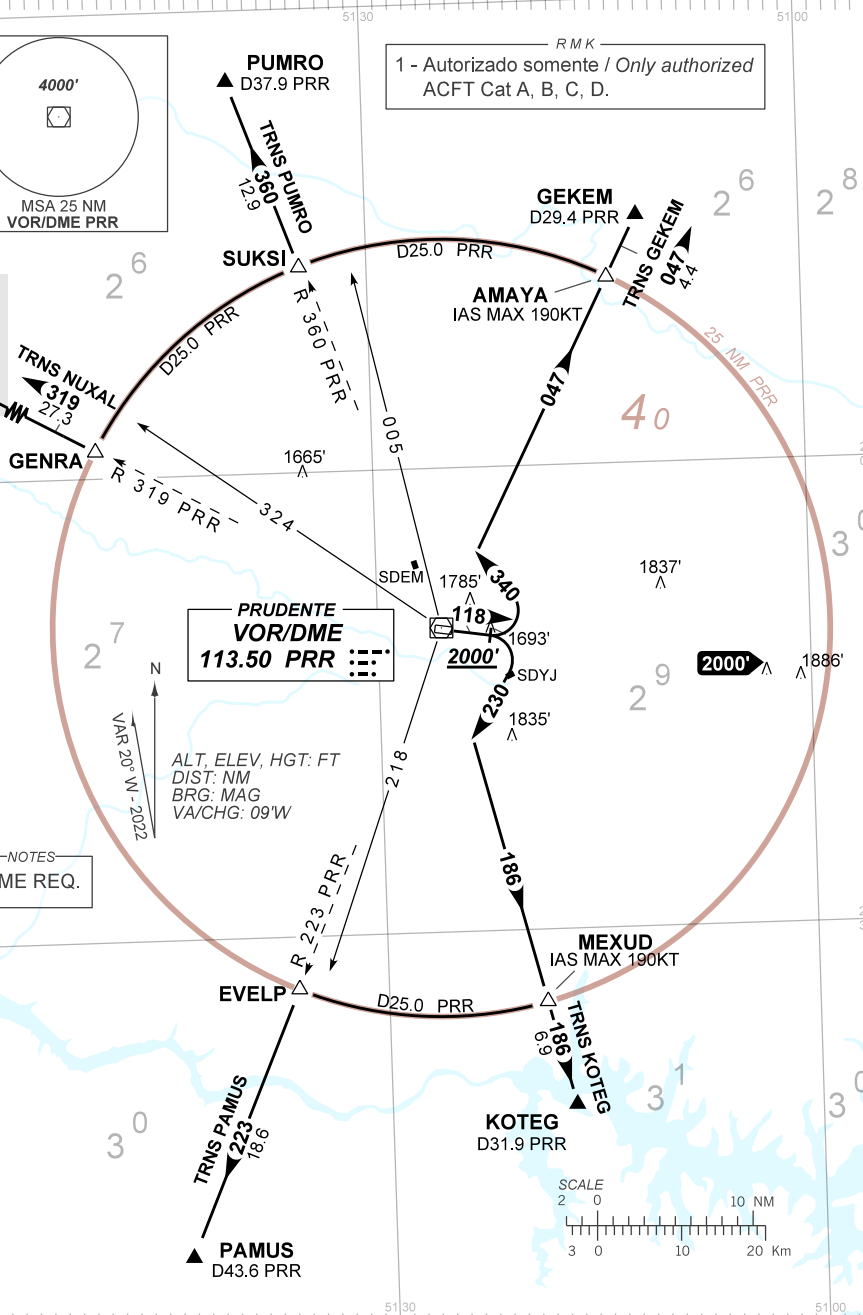

STANDARD DEPARTURE CHART  
INSTRUMENT (SID)

PRESIDENTE PRUDENTE / Presidente Prudente (SBDN)  
RWY 12

AD ELEV: 1483'

AMAYA 1A - MEXUD 1A

TA 5000'	ATIS NIL	TWR PRUDENTE 118.45	AFIS PRUDENTE 125.45	APP PRUDENTE 125.45	ACC CURITIBA 123.70 129.25
----------	----------	---------------------	----------------------	---------------------	----------------------------

DEPARTAMENTO DE CONTROLE DO ESPAÇO AÉREO

CHANGES: AMA, HDG, LAYOUT, OBST, VAR

1 - Autorizado somente / Only authorized  
ACFT Cat A, B, C, D.

NOT TO SCALE  
NUXAL  
D52.3 PRR

PRUDENTE  
VOR/DME  
113.50 PRR

ALT, ELEV, HGT: FT  
DIST: NM  
BRG: MAG  
VA/CHG: 09'W

NOTES  
DME REQ.