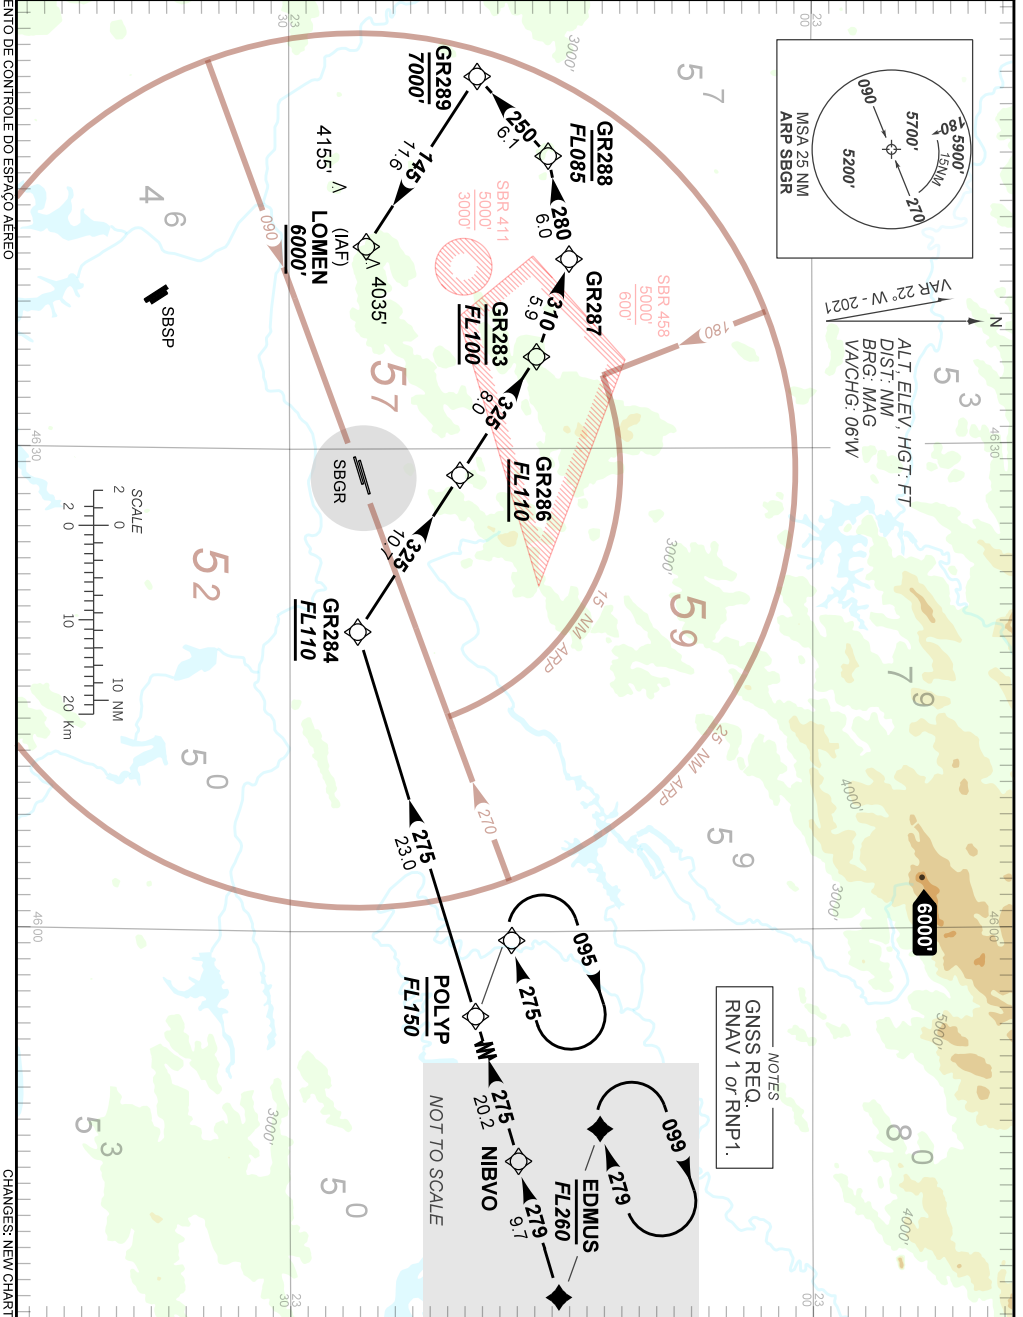

STANDARD ARRIVAL CHART
INSTRUMENT (STAR)

SÃO PAULO / Guarulhos - Gov. André Franco Montoro, INTL (SBGR)

RWY 09R/09L

RNAV EDMUS 1A

AD ELEV: 2461'

TA 8000'	D-ATIS 127.75	APP RIO 121.35 124.70 123.90 125.60 119.525 134.40	APP SÃO PAULO 119.80 129.00 135.75 119.25 132.10	TWR GUARULHOS 118.40 132.75 135.20
----------	------------------	----------------------------------------------------------	--------------------------------------------------------	------------------------------------------

DEPARTAMENTO DE CONTROLE DO ESPAÇO AEREO

CHANGES: NEW CHART.