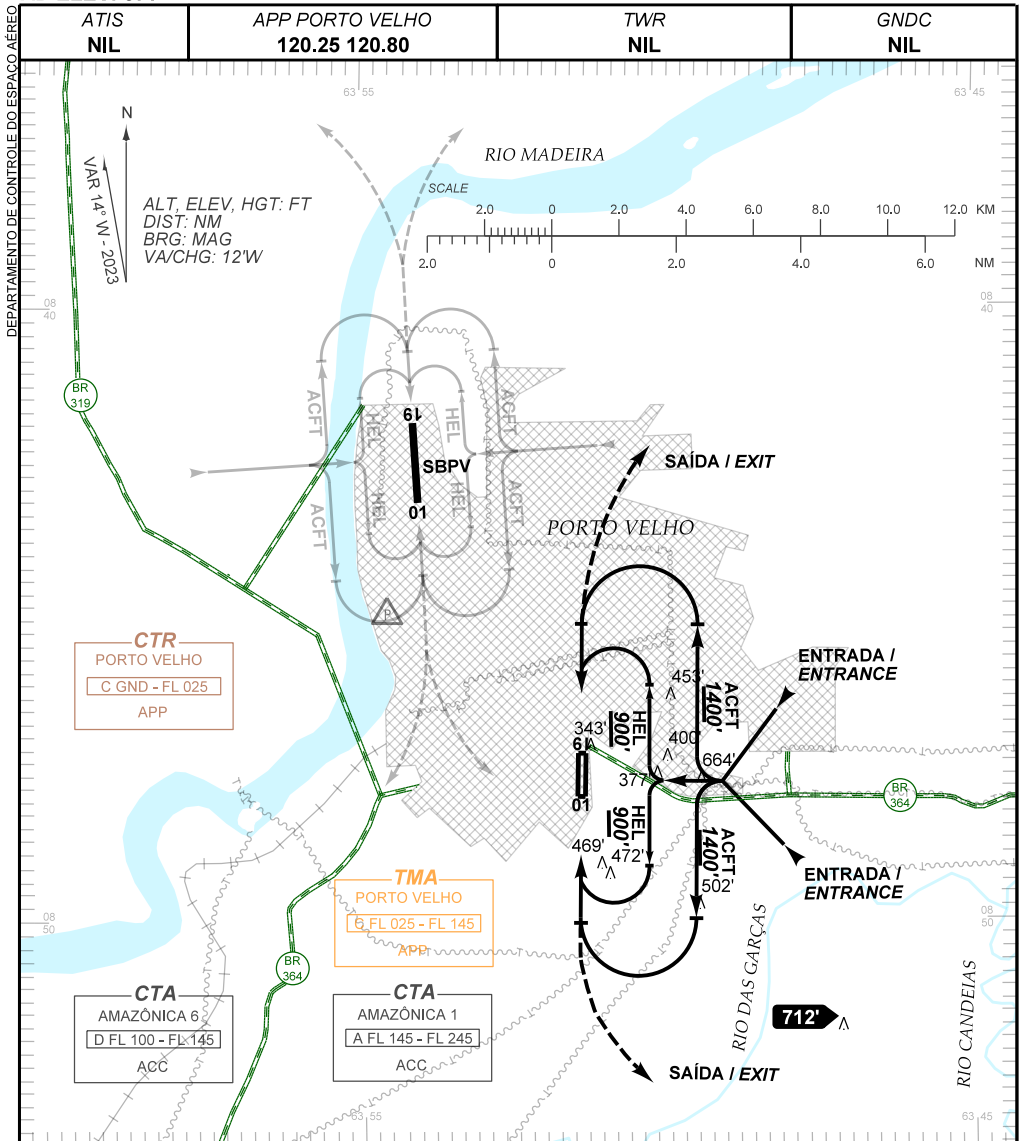

VISUAL APPROACH CHART
(VAC)

PORTO VELHO / Aeroclub de Rondônia (SWRO)

AD ELEV: 371'

RWY 01 / 19

RMK:

- 1- AUTORIZADO SOMENTE / ONLY AUTHORIZED ACFT CAT A, B, C, H.
- 2- COMPULSÓRIO PRIMEIRO CTC COM APP-PV ANTES DA TKOF.
COMPULSORY FIRST CTC WITH APP-PV BFR TKOF.
- 3- OBS ULTRALEVES E ACFT EM VOO DE INSTRUÇÃO PRÓXIMO AO AD.
OBS ULTRALIGHT AND ACFT IN INSTRUCTION FLIGHT NEARBY THE AD.
- 4- PARA POUSO EM SBPV, VER VAC DESTE AD.
FOR LANDING AT SBPV, SEE VAC FROM THIS AD.

CHANGES: LAYOUT - PROC. VAR.