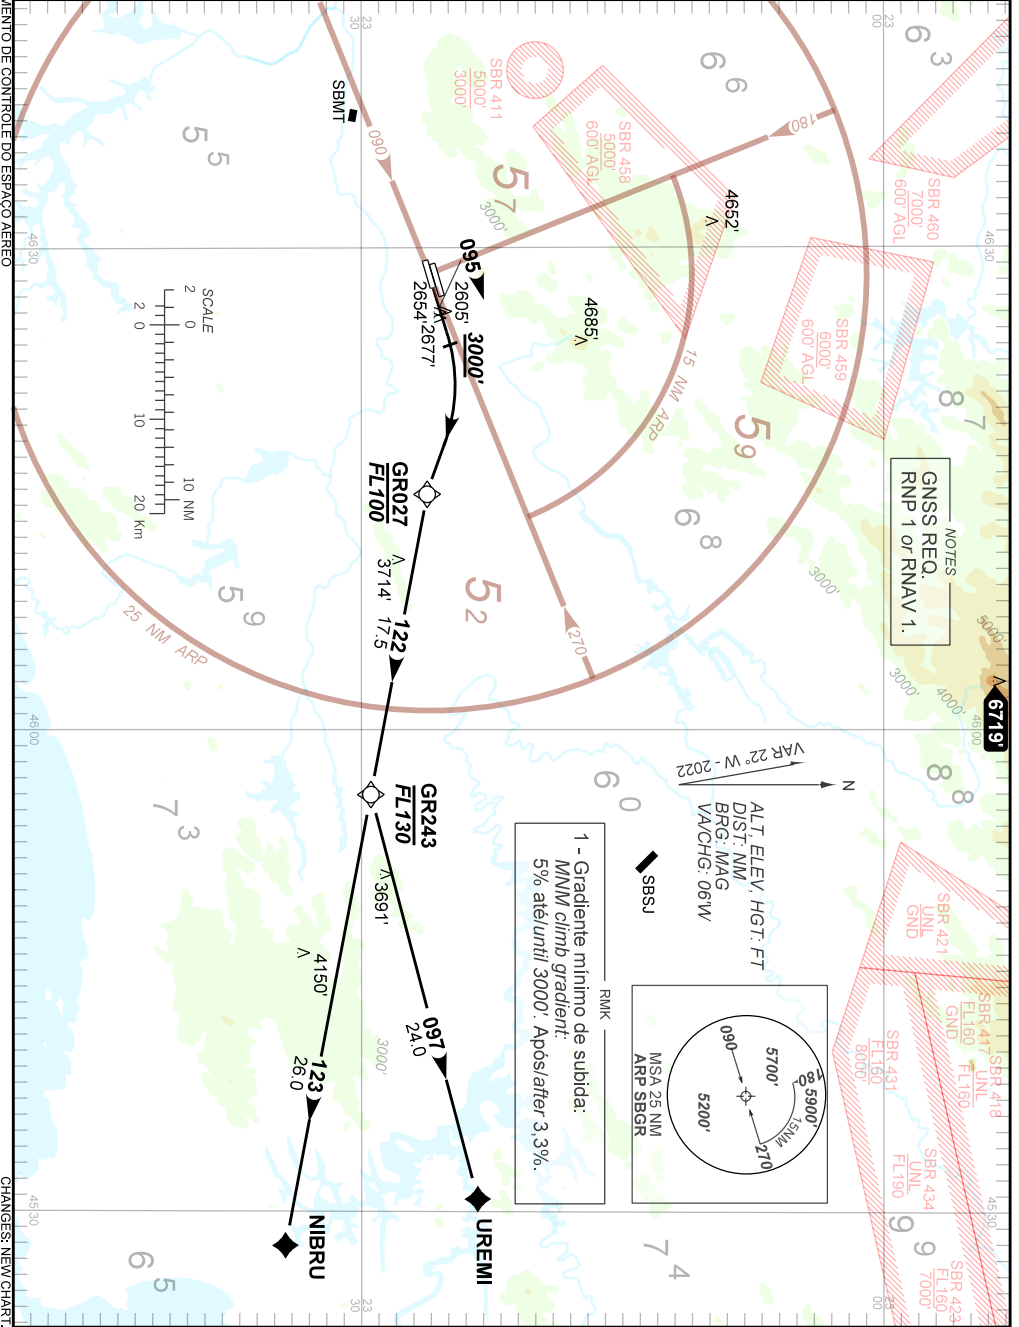

AD ELEV: 2461'

RNAV NIBRU 1A - UREMI 1A

TA 8000'	TWR GUARULHOS 118.40 132.75 135.20	APP SÃO PAULO 120.45 129.05 129.75 120.85 122.75	ACC CURITIBA 125.35 124.00	ACC BRASÍLIA 126.15 127.25 123.35 134.00 126.80 128.50
----------	--	--	-------------------------------	--

DEPARTAMENTO DE CONTROLE DO ESPAÇO AEREO

CHANGES: NEW CHART.