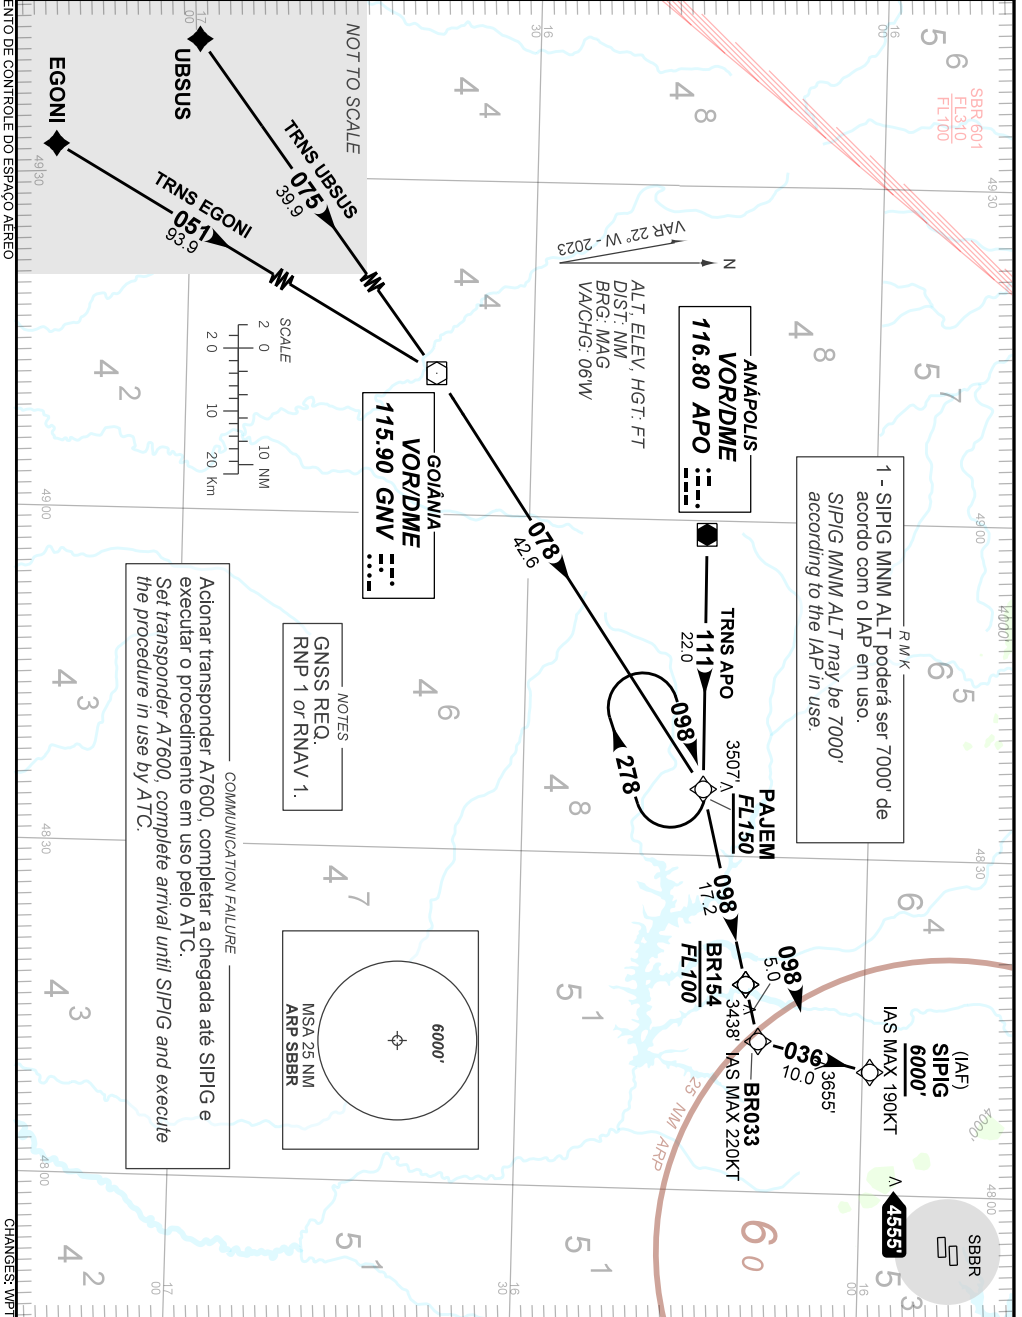

STANDARD ARRIVAL CHART
INSTRUMENT (STAR)

BRASÍLIA / Pres. Juscelino Kubitschek, INTL (SBBR)

RWY 11L / 11R
RNAV PAJEM 4A

AD ELEV: 3498'

TA 7000'	D-ATIS 127.80	ACC BRASÍLIA 123.95 126.05 123.75 125.05	APP BRASÍLIA 129.60 119.50 120.30 120.00	TWR BRASÍLIA 118.10 118.45 118.75

DEPARTAMENTO DE CONTROLE DO ESPAÇO AEREO

CHANGES: WP1