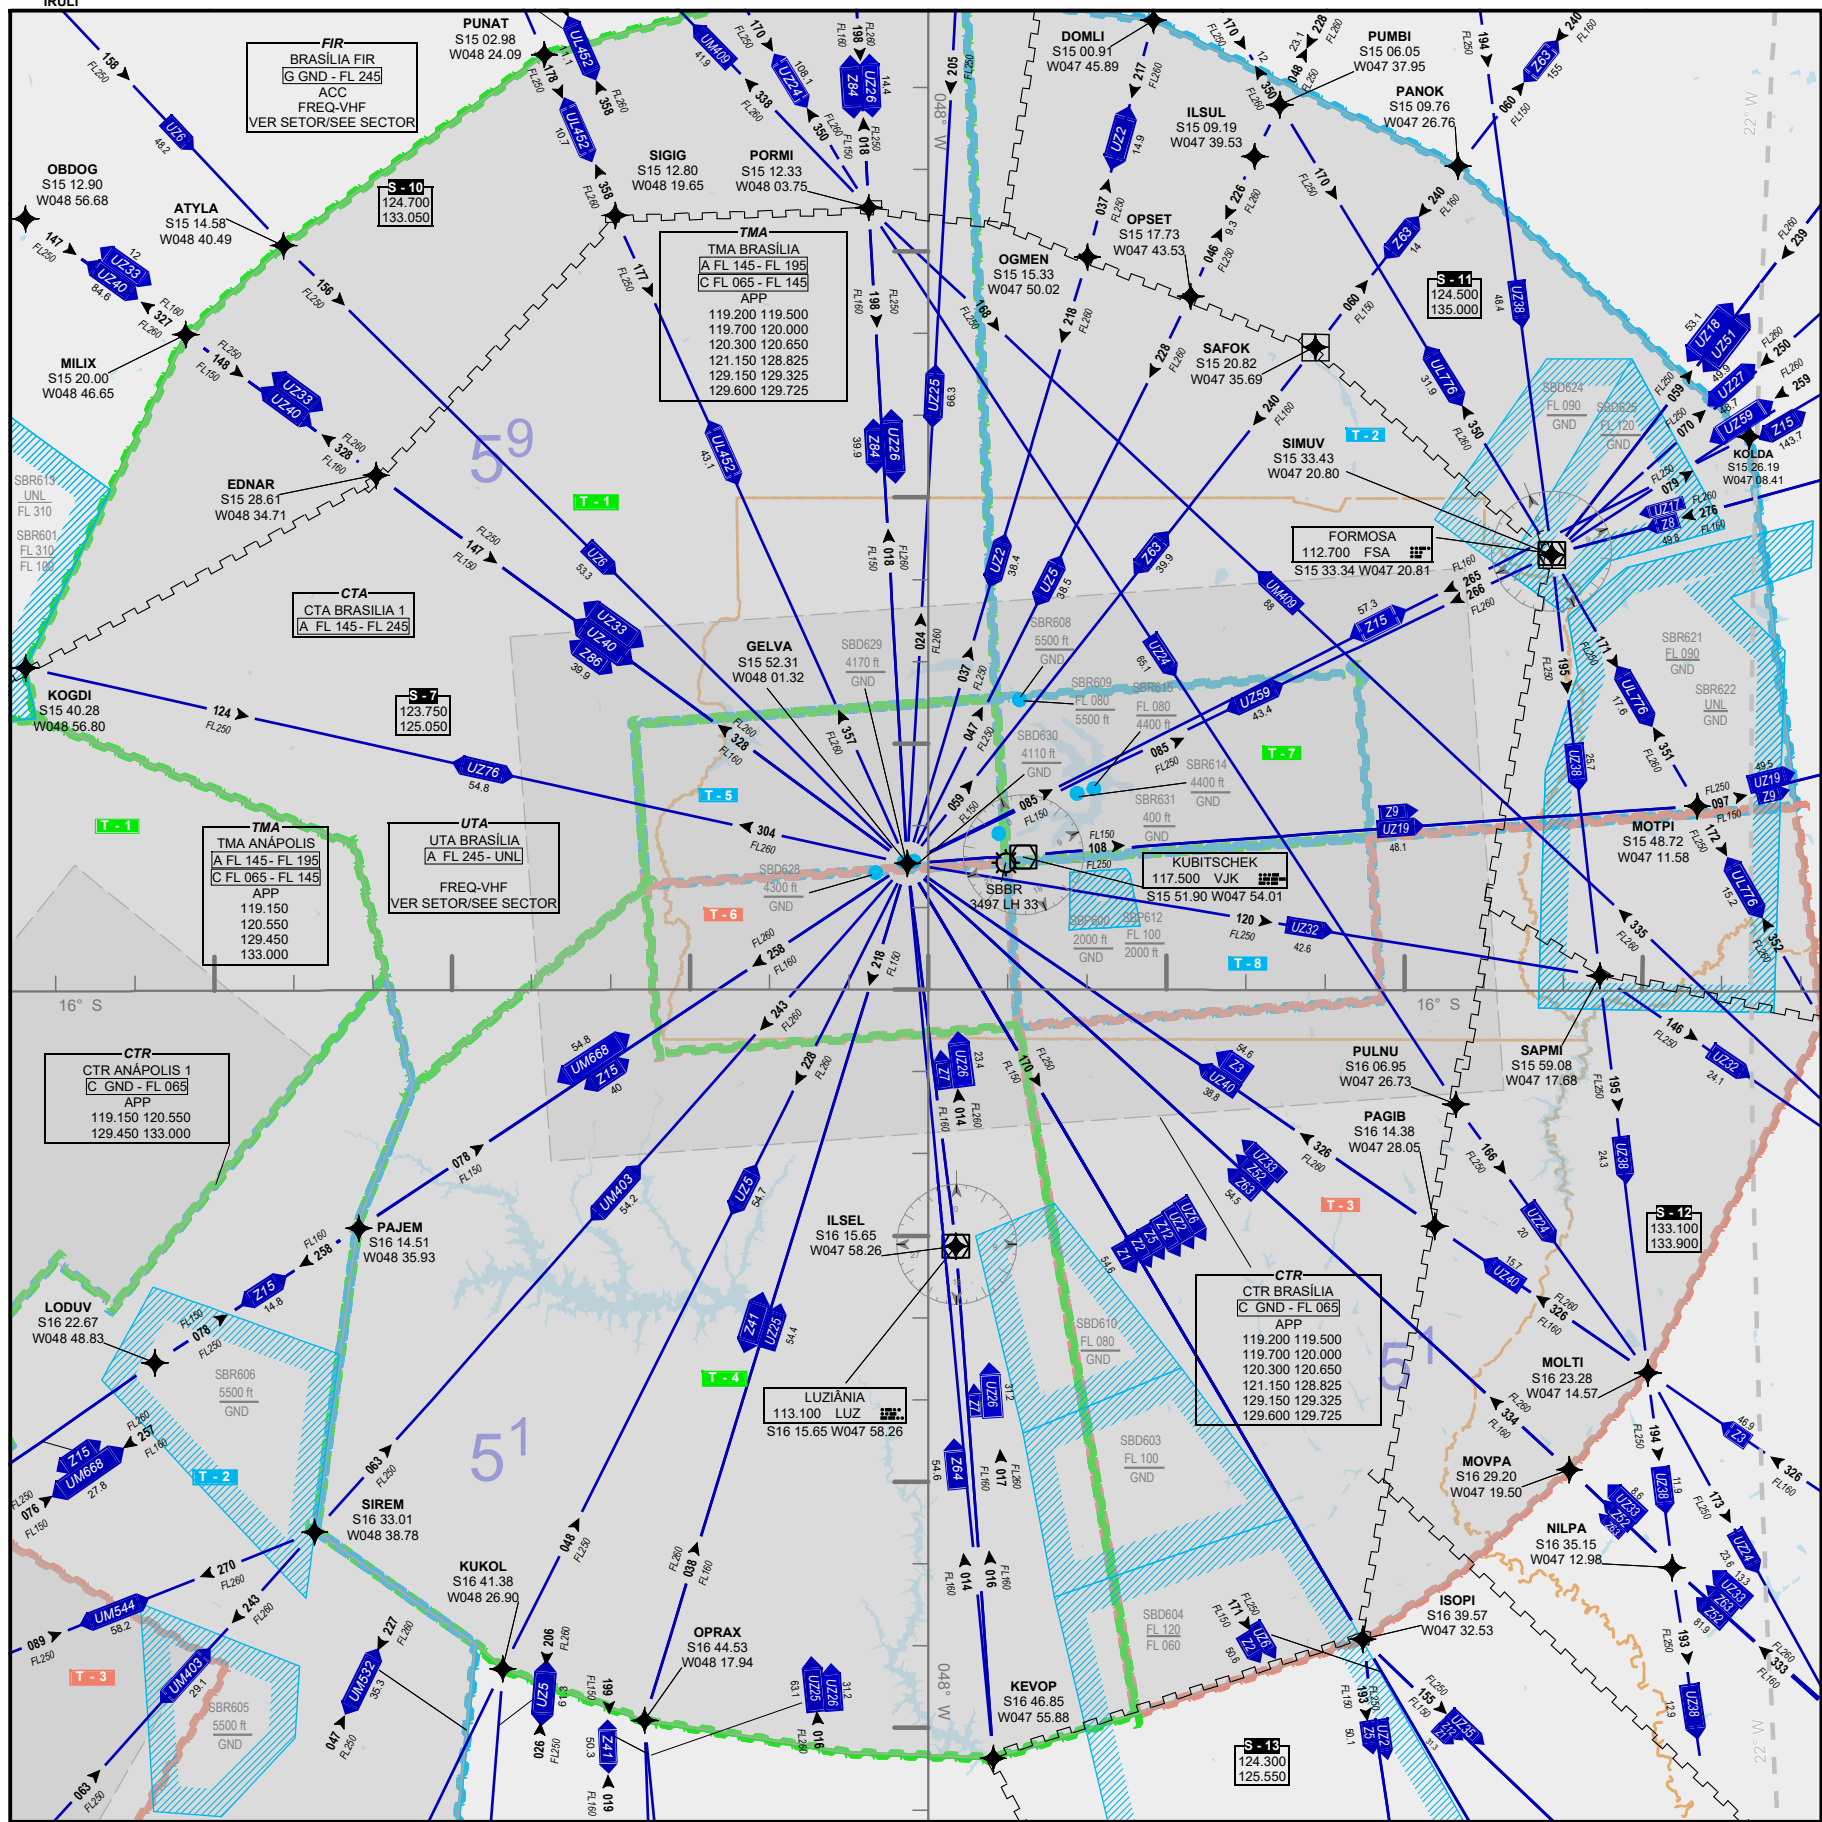

SIGER

SIGER

SIGER

PAMEO DECEA ROMIK SIRUL NIDSI PABIN TODLI VULPA MAVNI NIMKI MUGIS MUGIS AMDT 2213A1

PROJEÇÃO CÔNICA CONFORME DE LAMBERT PARALELOS PADRÕES S15 15 43.4 e S16 28 52.9
LAMBERT CONFORMAL CONIC PROJECTION STANDARD PARALLELS S15 15 43.4 and S16 28 52.9 WGS 84 (1.WGS84)