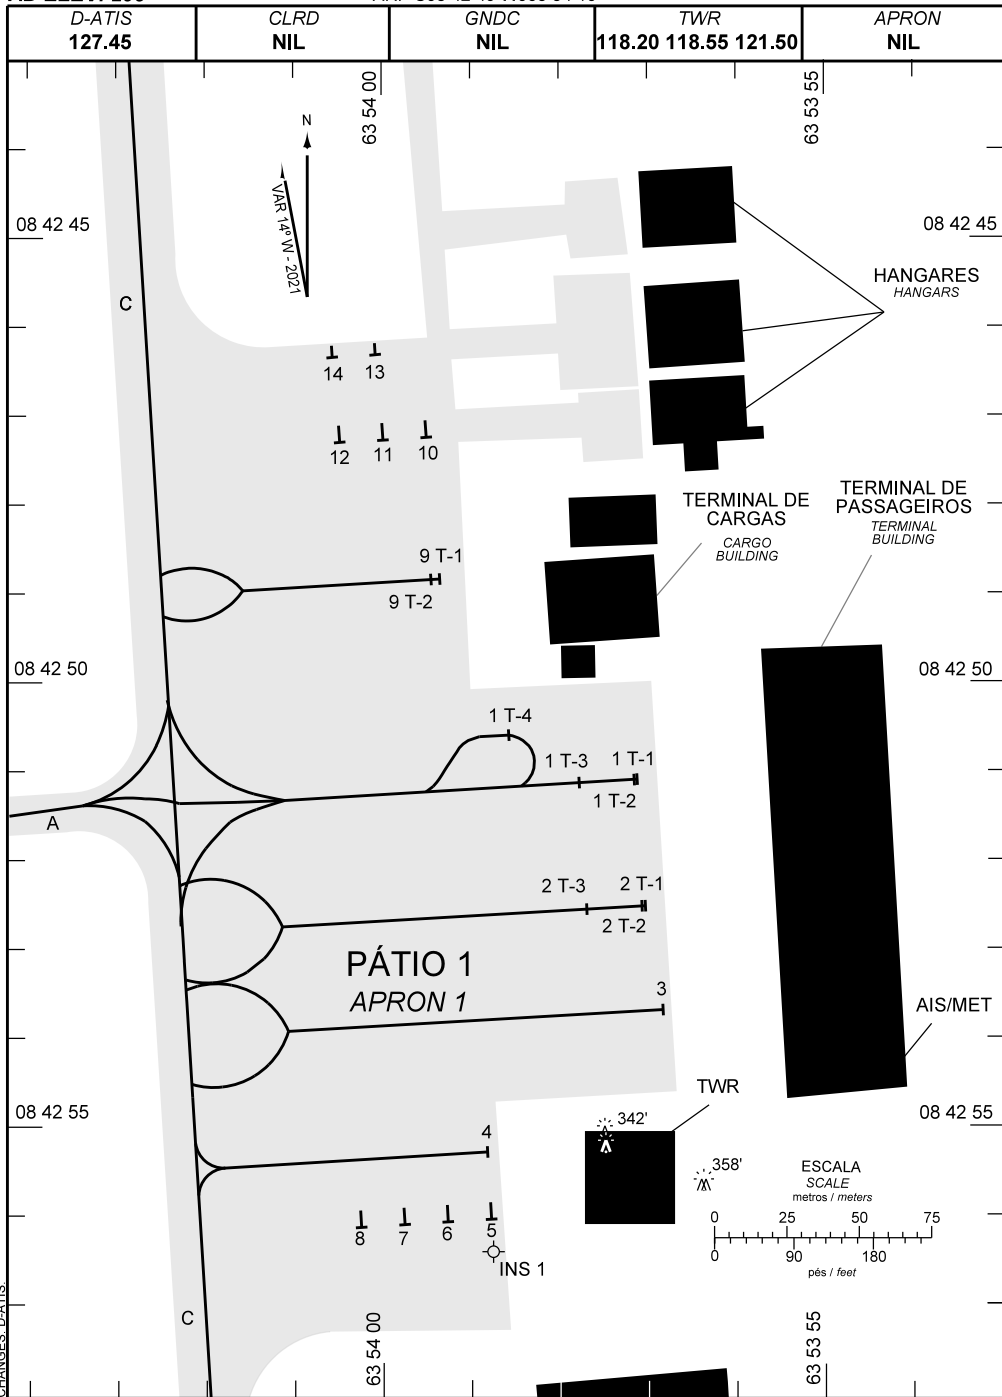

AIRCRAFT PARKING/  
DOCKING CHART (PDC)

PORTO VELHO / Governador Jorge Teixeira de Oliveira, INTL (SBPV)

RO - BRASIL

AD ELEV: 295'

ARP S08 42 49 W063 54 10

CHANGES: DATIS

**COORDENADAS DOS PONTOS DE ESTACIONAMENTO**  
**PARKING SPOT COORDINATES**

PONTO SPOT	COORDENADAS COORDINATES	PONTO SPOT	COORDENADAS COORDINATES
<b>PÁTIO 1 / APRON 1</b>			
1 T-1	08 42 51.10 S 063 53 57.13 W		
1 T-2	08 42 51.10 S 063 53 57.16 W		
1 T-3	08 42 51.14 S 063 53 57.79 W		
1 T-4	08 42 50.60 S 063 53 58.58 W		
2 T-1	08 42 52.52 S 063 53 57.04 W		
2 T-2	08 42 52.53 S 063 53 57.08 W		
2 T-3	08 42 52.56 S 063 53 57.70 W		
3	08 42 53.69 S 063 53 56.84 W		
4	08 42 55.29 S 063 53 58.83 W		
5	08 42 56.05 S 063 53 58.78 W		
6	08 42 56.07 S 063 53 59.27 W		
7	08 42 56.10 S 063 53 59.76 W		
8	08 42 56.14 S 063 54 00.25 W		
9 T-1	08 42 48.84 S 063 53 59.36 W		
9 T-2	08 42 48.85 S 063 53 59.46 W		
10	08 42 47.25 S 063 53 59.50 W		
11	08 42 47.28 S 063 53 59.99 W		
12	08 42 47.30 S 063 54 00.48 W		
13	08 42 46.15 S 063 54 00.08 W		
14	08 42 46.18 S 063 54 00.56 W		
PONTO SPOT	COORDENADAS INS INS COORDINATES		
1	08 42 56.41 S 063 53 58.76 W		