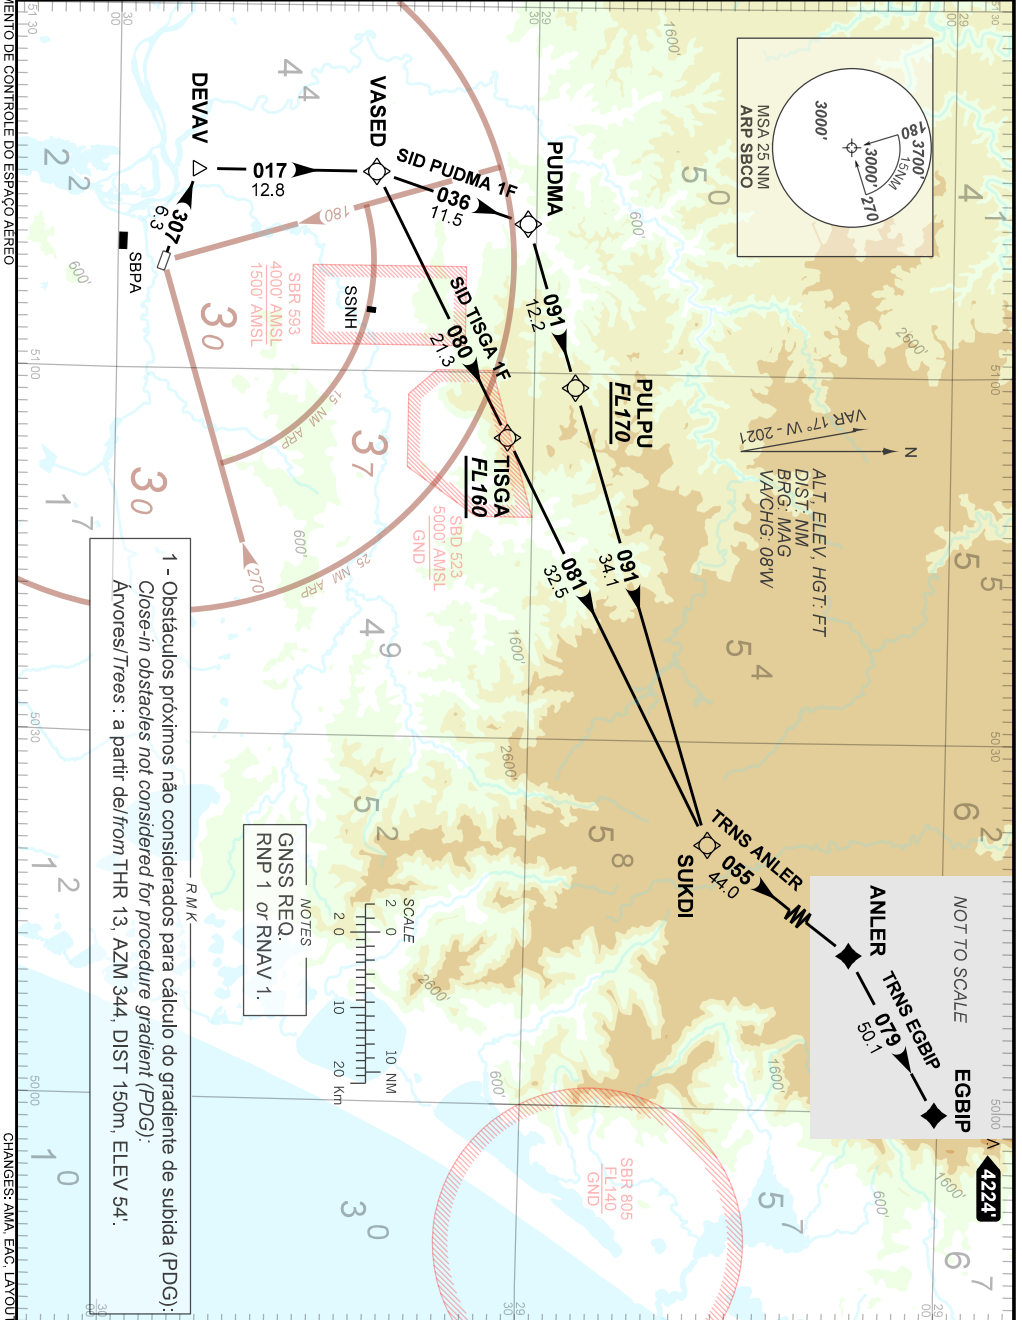

AD ELEV: 26'

TA 6000'	ATIS NIL	TWR CANOAS 118.50 122.80 (MIL)	APP PALEGRE 119.00 120.10 120.55 128.90	ACC CURITIBA 128.45 135.85
----------	----------	-----------------------------------	---	-------------------------------

DEPARTAMENTO DE CONTROLE DO ESPAÇO AEREO

CHANGES:AWA, EAC, LAYOUT 1.