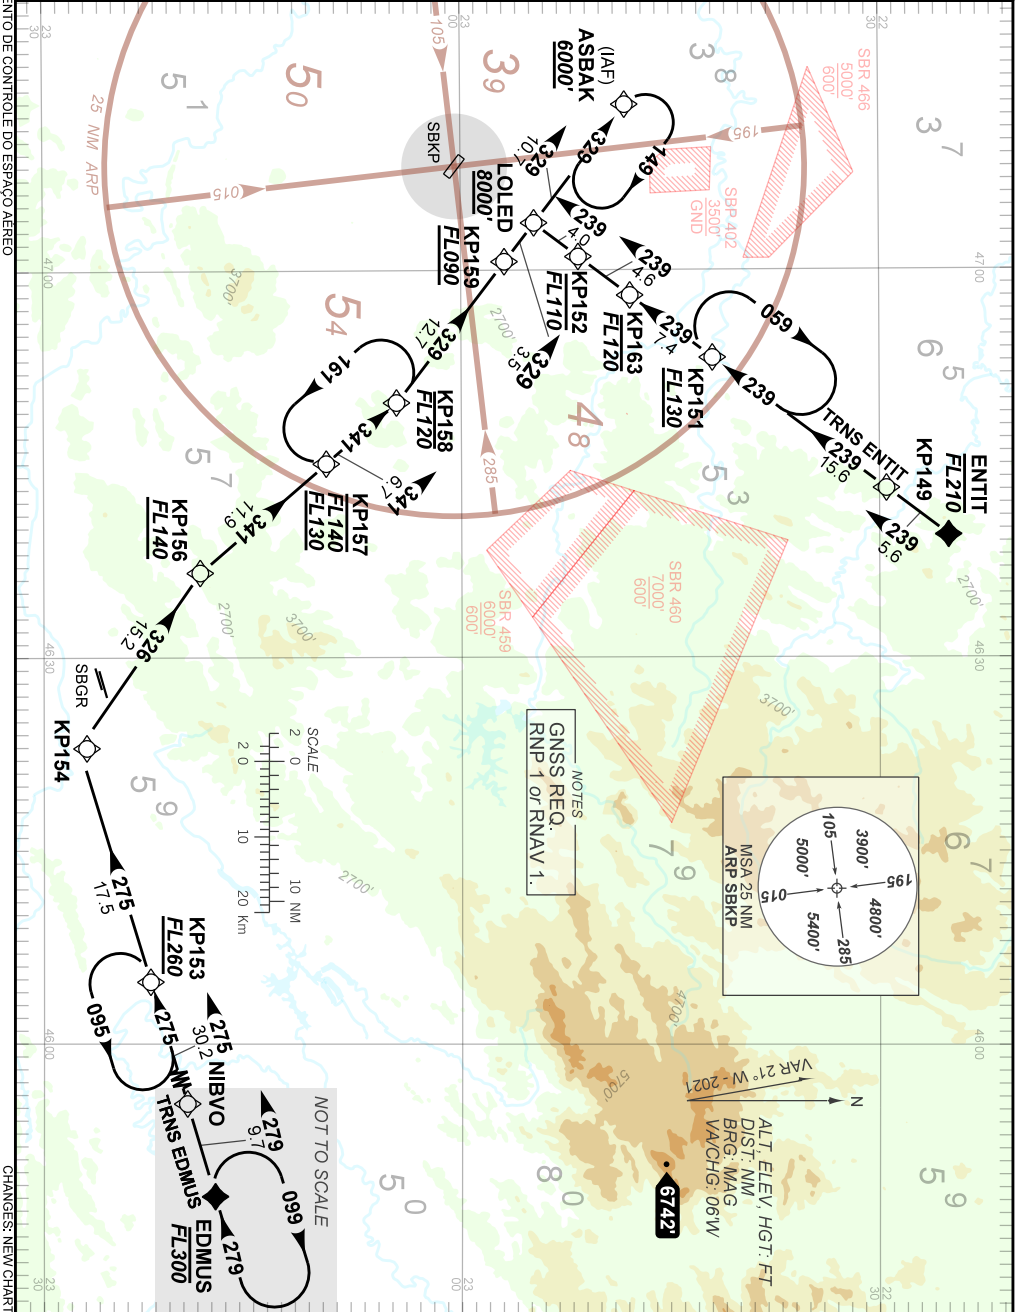

STANDARD ARRIVAL CHART  
INSTRUMENT (STAR)

CAMPINAS / Viracopos, INTL (SBKP)

RWY 15

RNAV LOLED 1A

AD ELEV: 2170'

TA 8000'	D-ATIS 127.825	APP RIO DE JANEIRO 121.35 124.70 123.90 125.60 119.525 134.40	APP SÃO PAULO 119.05 119.60 122.75 129.00 119.60 120.85	ACC BRASÍLIA 127.25 134.00 123.35 126.15	TWR CAMPINAS 118.25
----------	-------------------	---	---	--	------------------------

DEPARTAMENTO DE CONTROLE DO ESPAÇO AEREO

CHANGES: NEW CHART.