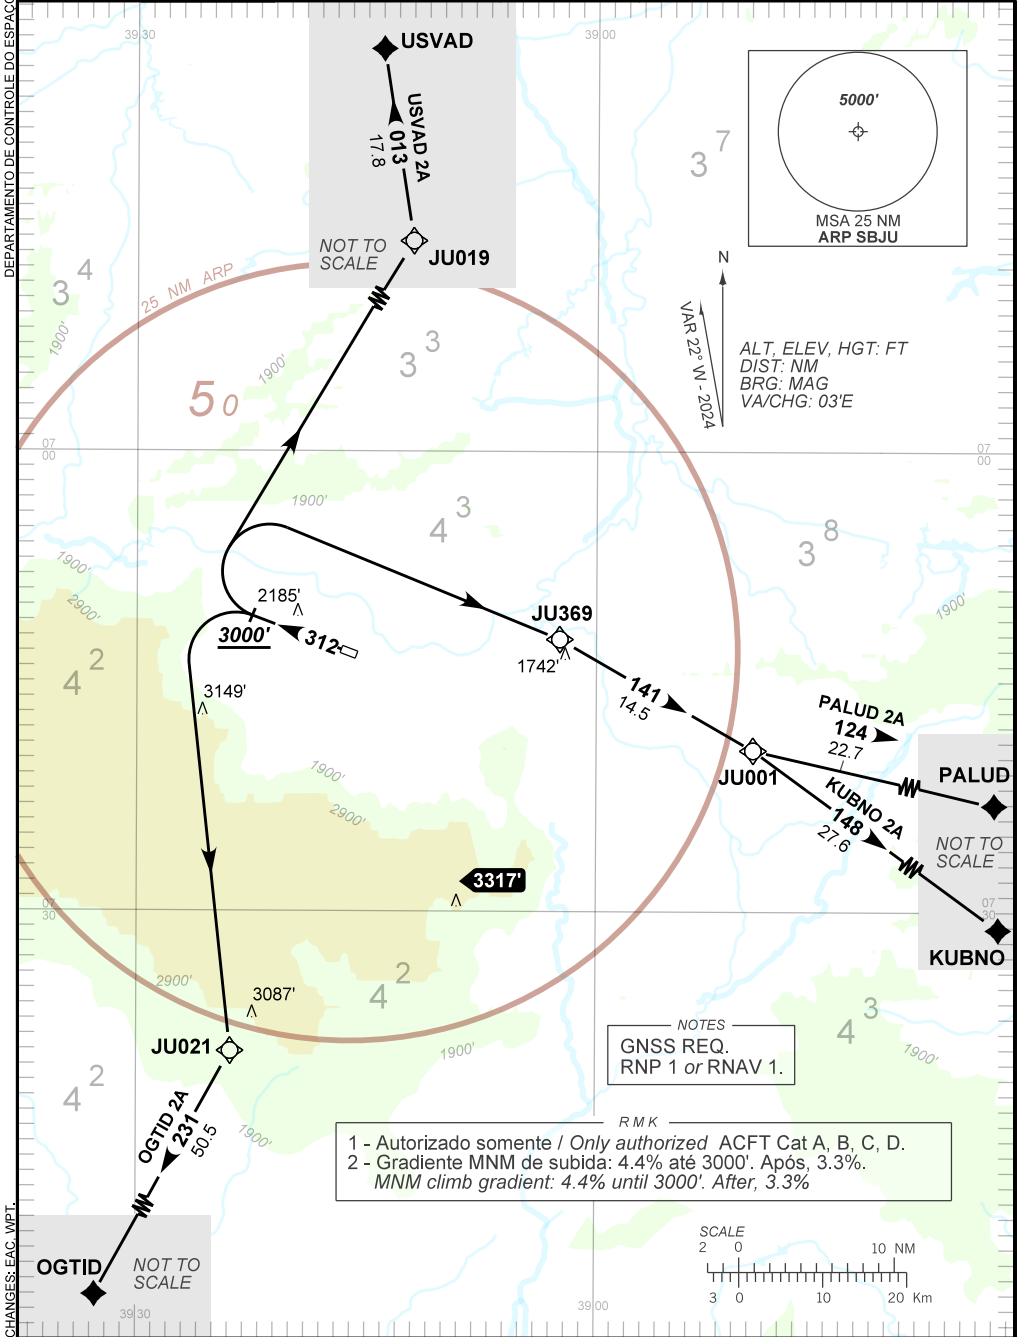

AD ELEV: 1342'

RNAV USVAD 2A - KUBNO 2A - OGTID 2A - PALUD 2A

TA 5000'	ATIS NIL	AFIS JUAZEIRO 131.75	APP NIL	ACC RECIFE 125.15 125.40 134.90 135.25
----------	----------	-------------------------	------------	---

DEPARTAMENTO DE CONTROLE DO ESPAÇO AÉREO

NOTES
GNSS REQ.
RNP 1 or RNAV 1.

RMK
1 - Autorizado somente / Only authorized ACFT Cat A, B, C, D.
2 - Gradiente MNM de subida: 4.4% até 3000'. Após, 3.3%.
MNM climb gradient: 4.4% until 3000'. After, 3.3%

CHANGES: EAC. WPT.