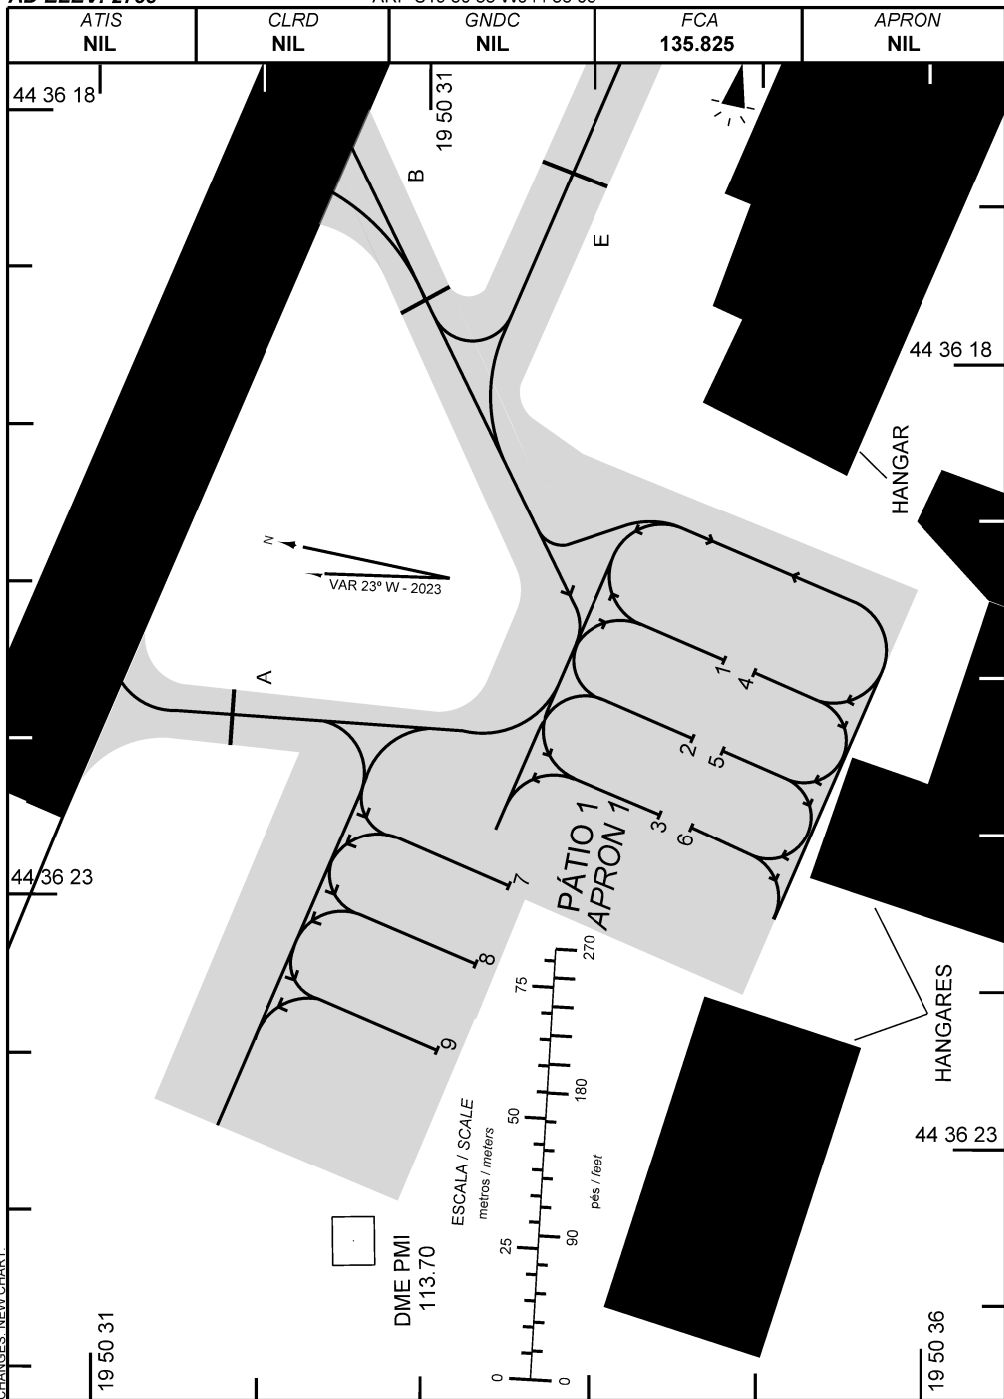

AIRCRAFT PARKING/
DOCKING CHART (PDC)

PARÁ DE MINAS / Pará de Minas (SNPA)

MG - BRASIL

AD ELEV: 2753'

ARP S19 50 33 W044 36 03

CHANGES: NEW CHART

COORDENADAS DOS PONTOS DE ESTACIONAMENTO
PARKING SPOT COORDINATES

PONTO <i>SPOT</i>	COORDENADAS <i>COORDINATES</i>	PONTO <i>SPOT</i>	COORDENADAS <i>COORDINATES</i>
PÁTIO 1 / <i>APRON 1</i>			
1	19 50 33.68 S 44 36 20.34 W		
2	19 50 33.61 S 44 36 20.89 W		
3	19 50 33.53 S 44 36 21.43 W		
4	19 50 33.88 S 44 36 20.37 W		
5	19 50 33.81 S 44 36 20.92 W		
6	19 50 33.74 S 44 36 21.46 W		
7	19 50 32.73 S 44 36 22.13 W		
8	19 50 32.65 S 44 36 22.68 W		
9	19 50 32.55 S 44 36 23.29 W		

CHANGES: NEW CHART.