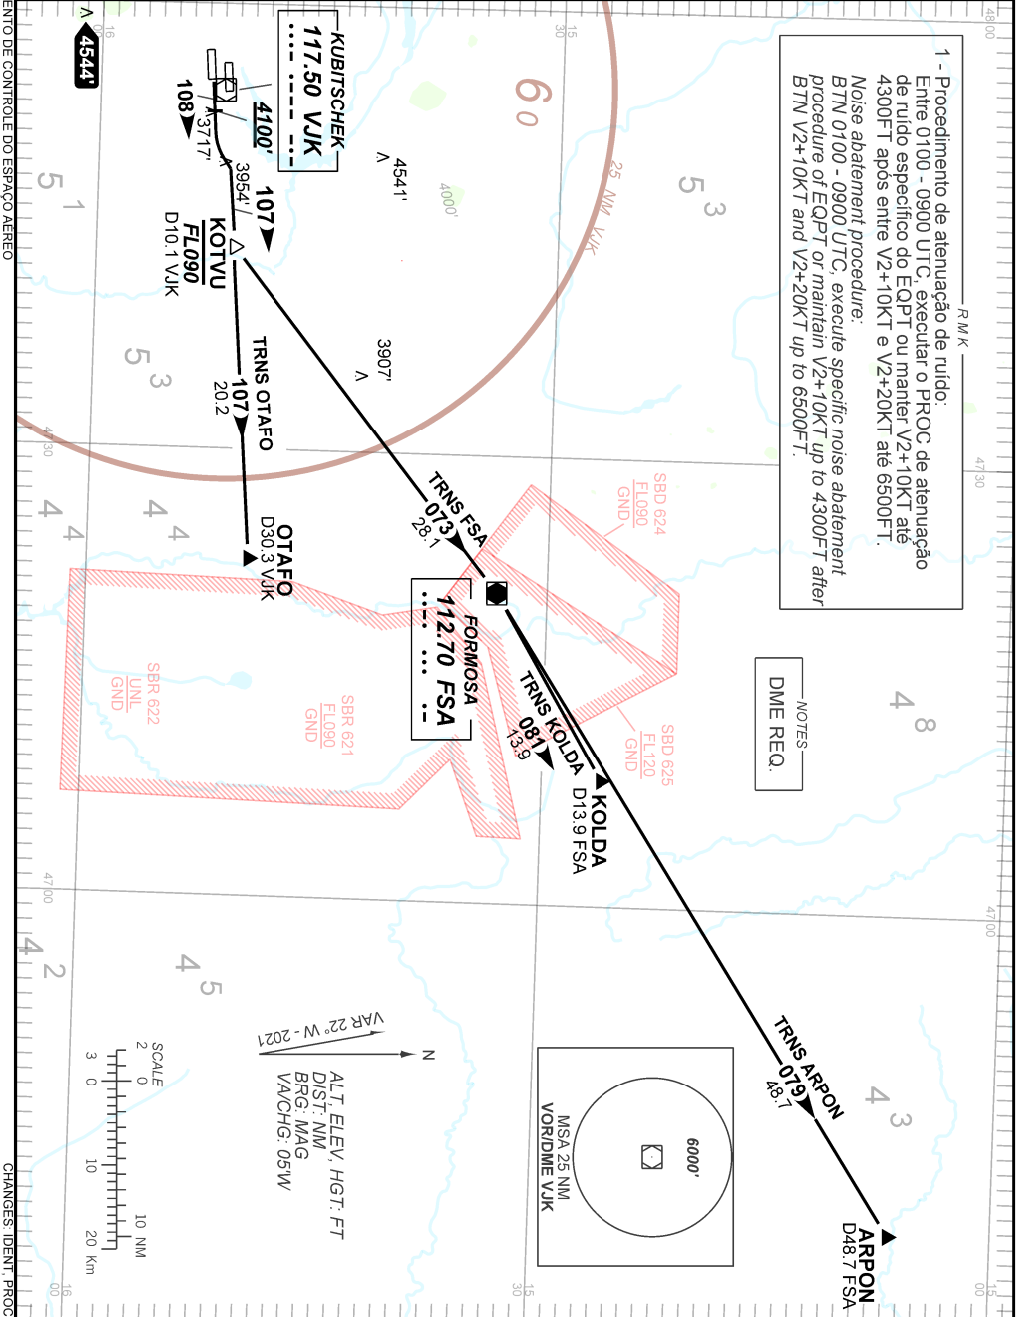

STANDARD DEPARTURE CHART
INSTRUMENT (SID)

BRASÍLIA / Pres. Juscelino Kubitschek, INTL (SBBR)

RWY 11R
KOTVU 1A

AD ELEV: 3498'

TA 7000'	D-ATIS 127.80	TWR BRASÍLIA 118.10 118.45 118.75	APP BRASÍLIA 120.00 120.30 120.65	ACC BRASÍLIA 124.50 135.00 133.10 133.90
----------	------------------	---	---	--

DEPARTAMENTO DE CONTROLE DO ESPAÇO AEREO

CHANGES IDENT. PROC.