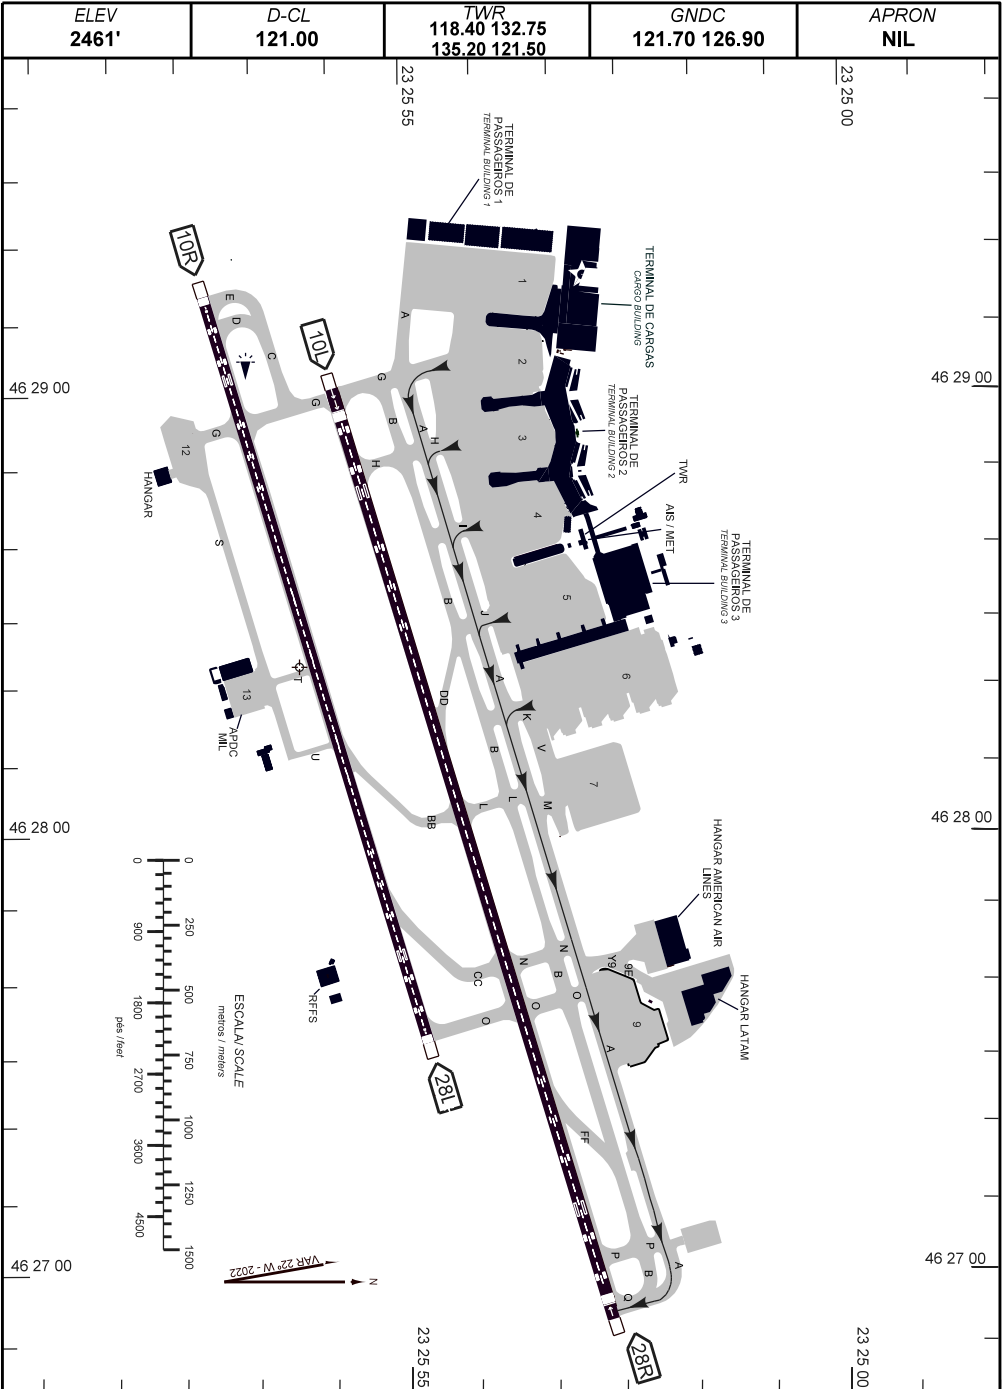

CARTA DE MOVIMENTO NO SOLO DE AERÓDROMO (AGMC)

SÃO PAULO / Guarulhos - Gov. André Franco Montoro, INTL (SBGR)

**SP - BRASIL
DEP 28R**

AERODROME GROUND MOVEMENT CHART (AGMC)

ARP S23 26 08 W046 28 23

CHANGES: THR.