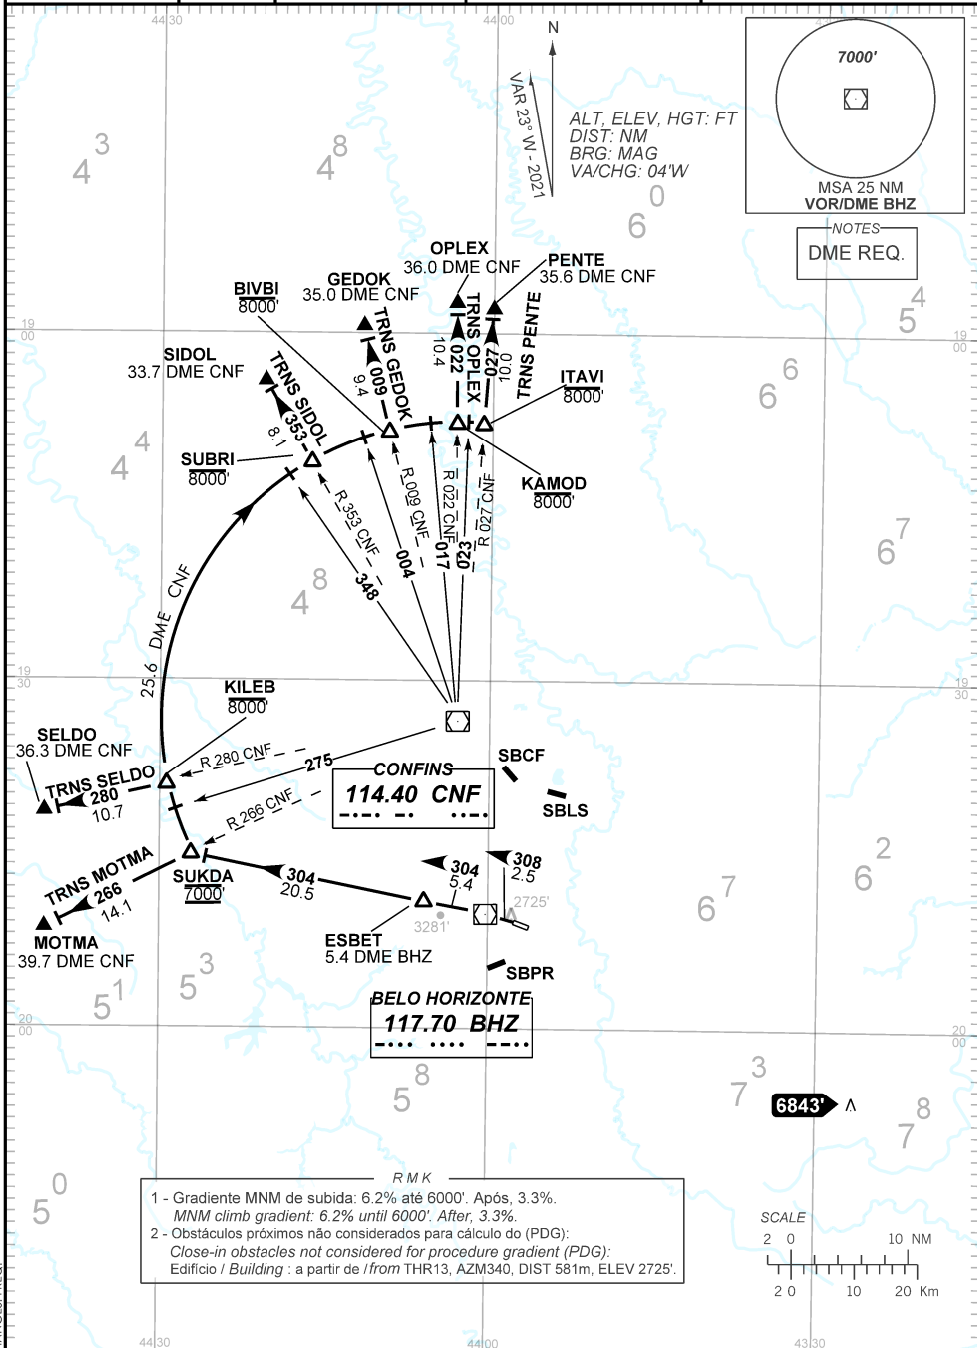

BELO HORIZONTE / Pampulha - Carlos Drummond de Andrade (SBBH)

STANDARD DEPARTURE CHART  
INSTRUMENT (SID)

**RWY 31**  
**SUKDA 1A**

TA 8000'	D-ATIS 127.45	TWR BELO HORIZONTE 118.00	APP BELO HORIZONTE 119.10 119.30 119.65 120.20 128.55 129.10 129.40	ACC BRASILIA 124.80 135.55 123.00 127.00 126.75 127.30
----------	------------------	------------------------------	---	--

CHANGES: FREQ.