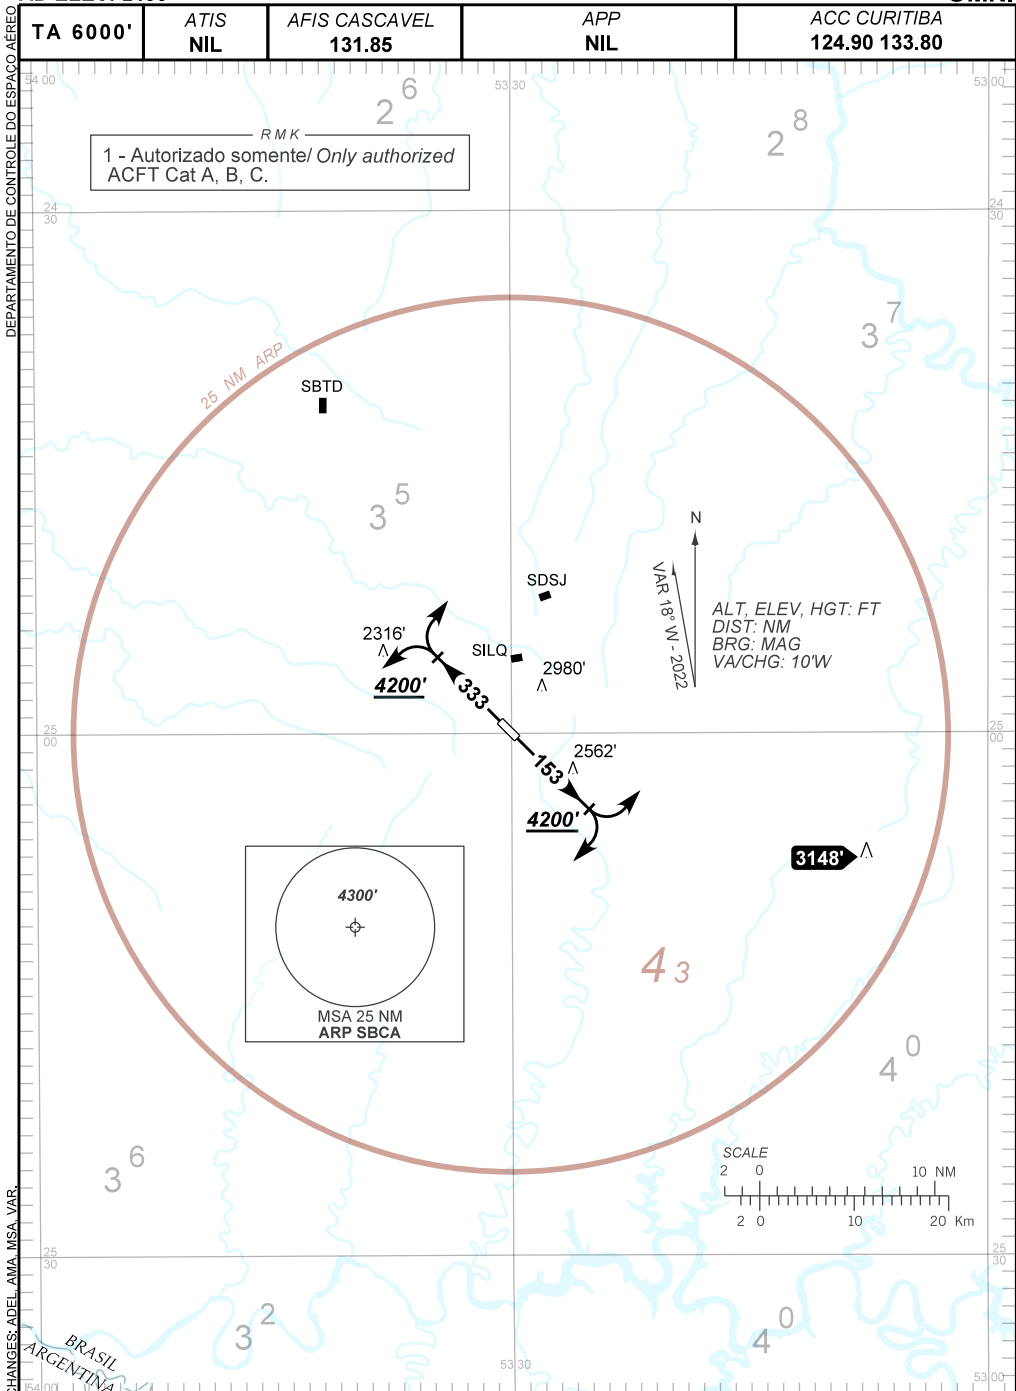

DEPARTURE CHART
INSTRUMENT (SID)

CASCADEL / Coronel Adalberto Mendes da Silva (SBCA)

RWY 15/33

OMNI

AD ELEV: 2490'

TA 6000'	ATIS NIL	AFIS CASCAVEL 131.85	APP NIL	ACC CURITIBA 124.90 133.80
----------	-------------	-------------------------	------------	-------------------------------