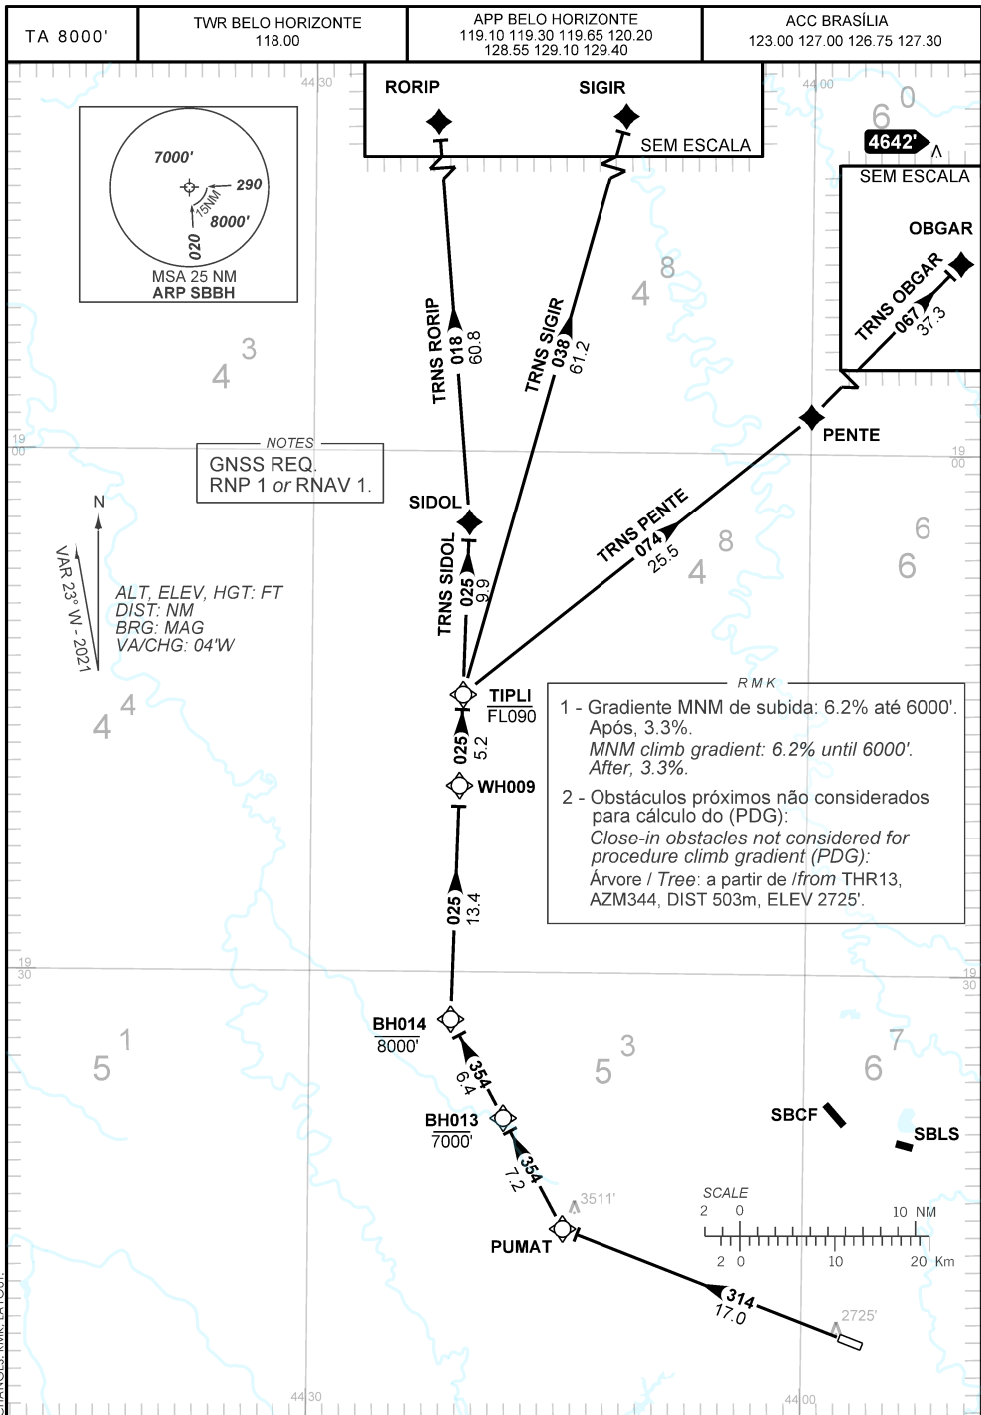

CARTA DE SAÍDA PADRÃO **BELO HORIZONTE / Pampulha - Carlos Drummond de Andrade (SBBH)**
 POR INSTRUMENTOS (SID)

STANDARD DEPARTURE CHART
 INSTRUMENT (SID)

RWY 31
RNAV TIPLI 1A

CHANGES: RMK - LAYOUT.