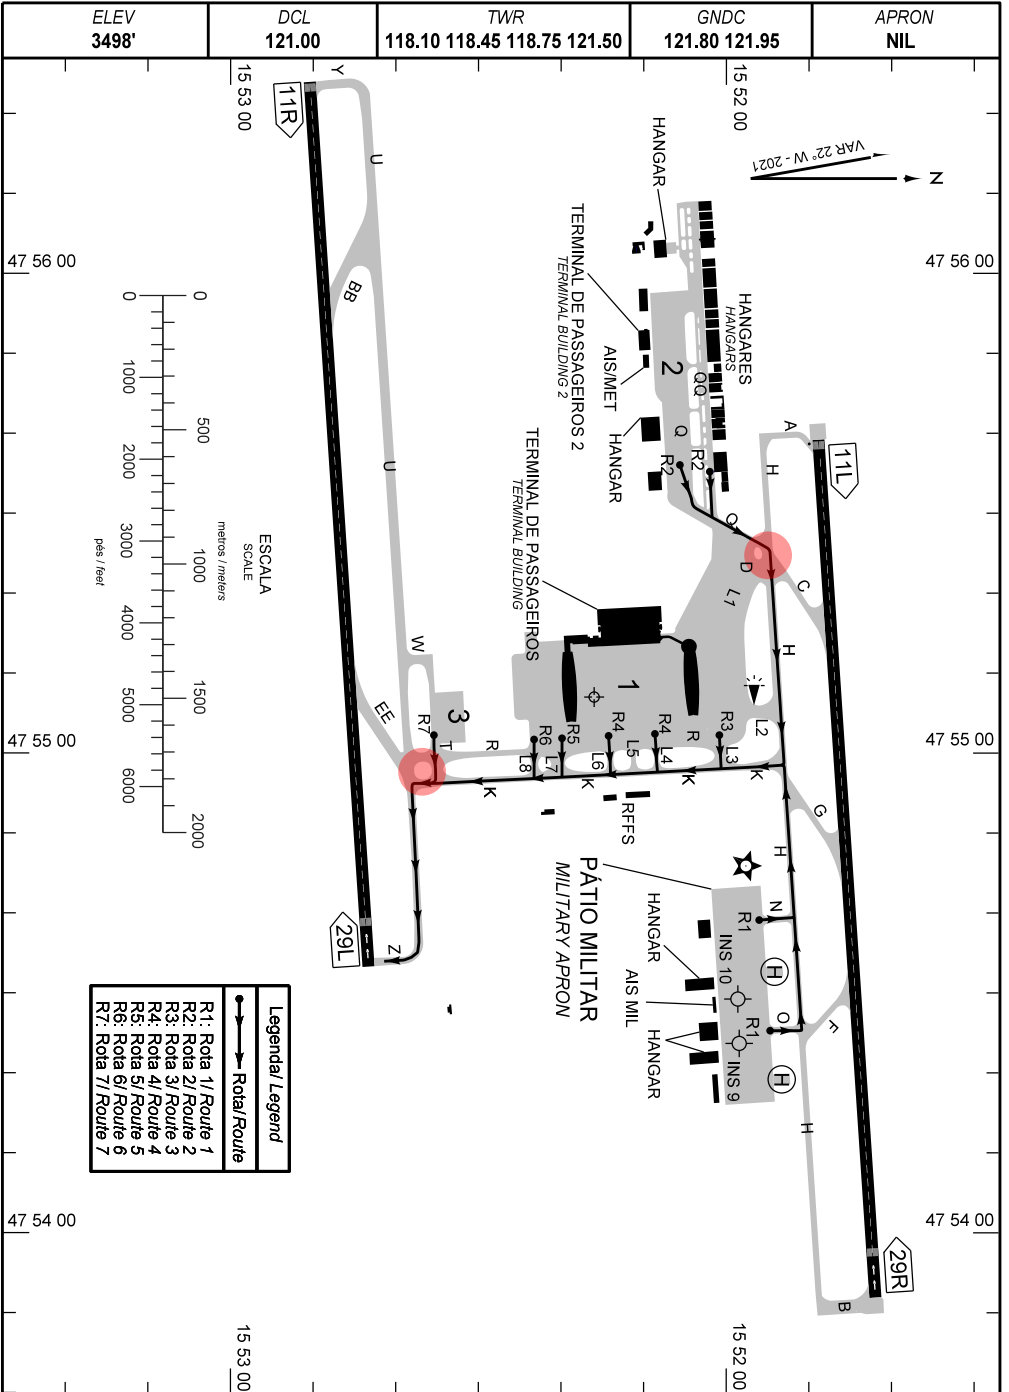

CARTA DE MOVIMENTO NO SOLO DE AERÓDROMO (AGMC)

BRASÍLIA / Pres. Juscelino Kubitschek, INTL (SBBR)
DF - BRASIL

AERODROME GROUND MOVEMENT CHART (AGMC)

ARP S15 52 16 W047 55 07

DEP 29L

CHANGES: LEGENDA.