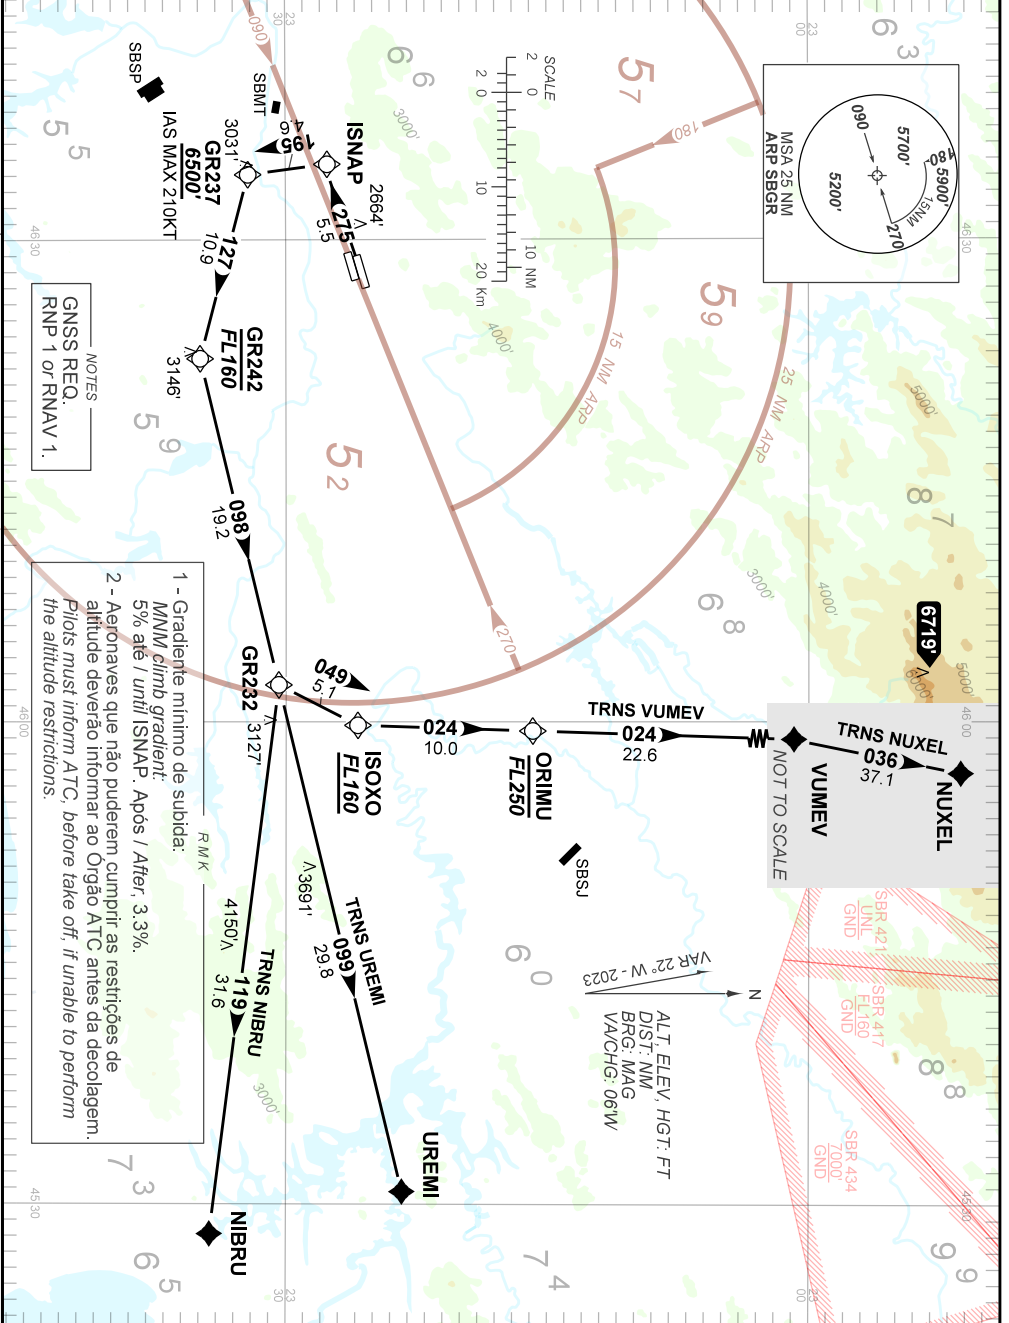

STANDARD DEPARTURE CHART SÃO PAULO / Guarulhos - Gov. André Franco Montoro, INTL (SBGR)  
INSTRUMENT (SID)

**RWY 28R**  
**RNAV ISNAP 1A**

AD ELEV: 2461'

TA 8000'	D-ATIS 127.75	TWR GUARULHOS 118.40 132.75 135.20	APP SÃO PAULO 120.45 129.05 129.75 120.85 122.75	ACC CURITIBA 125.35 124.00	ACC BRASÍLIA 126.15 127.25 123.35 134.00 126.80 128.50
----------	------------------	--	--	-------------------------------	--

DEPARTAMENTO DE CONTROLE DO ESPAÇO AEREO

CHANGES: PROC. IDENT VAR.