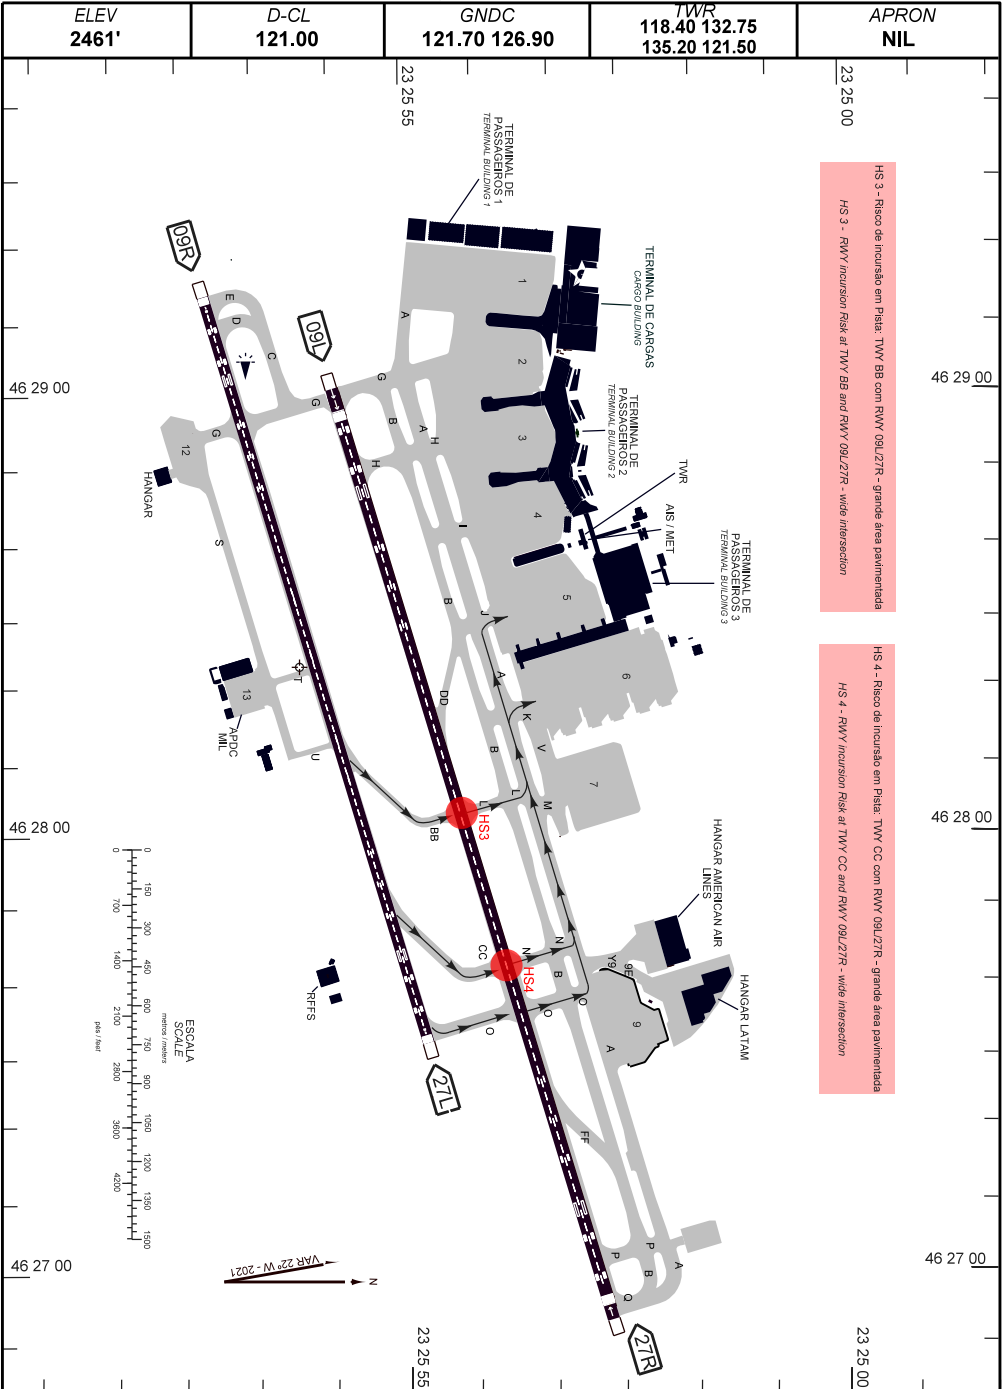

CARTA DE MOVIMENTO NO SOLO DE AERÓDROMO (AGMC)

SÃO PAULO / Guarulhos - Gov. André Franco Montoro, INTL (SBGR)

AERODROME GROUND MOVEMENT GROUND CHART (AGMC)

ARP S23 26 08 W046 28 23

SP - BRASIL
3ARR 09R

HS 3 - Risco de incursão em Pista. TWR BB com RWY 09L/27R - grande área pavimentada
HS 3 - RWY/Incurson Risk at TWR BB and RWY 09L/27R - wide intersection

HS 4 - Risco de incursão em Pista. TWR CC com RWY 09L/27R - grande área pavimentada
HS 4 - RWY/Incurson Risk at TWR CC and RWY 09L/27R - wide intersection

CHANGES LAYOUT