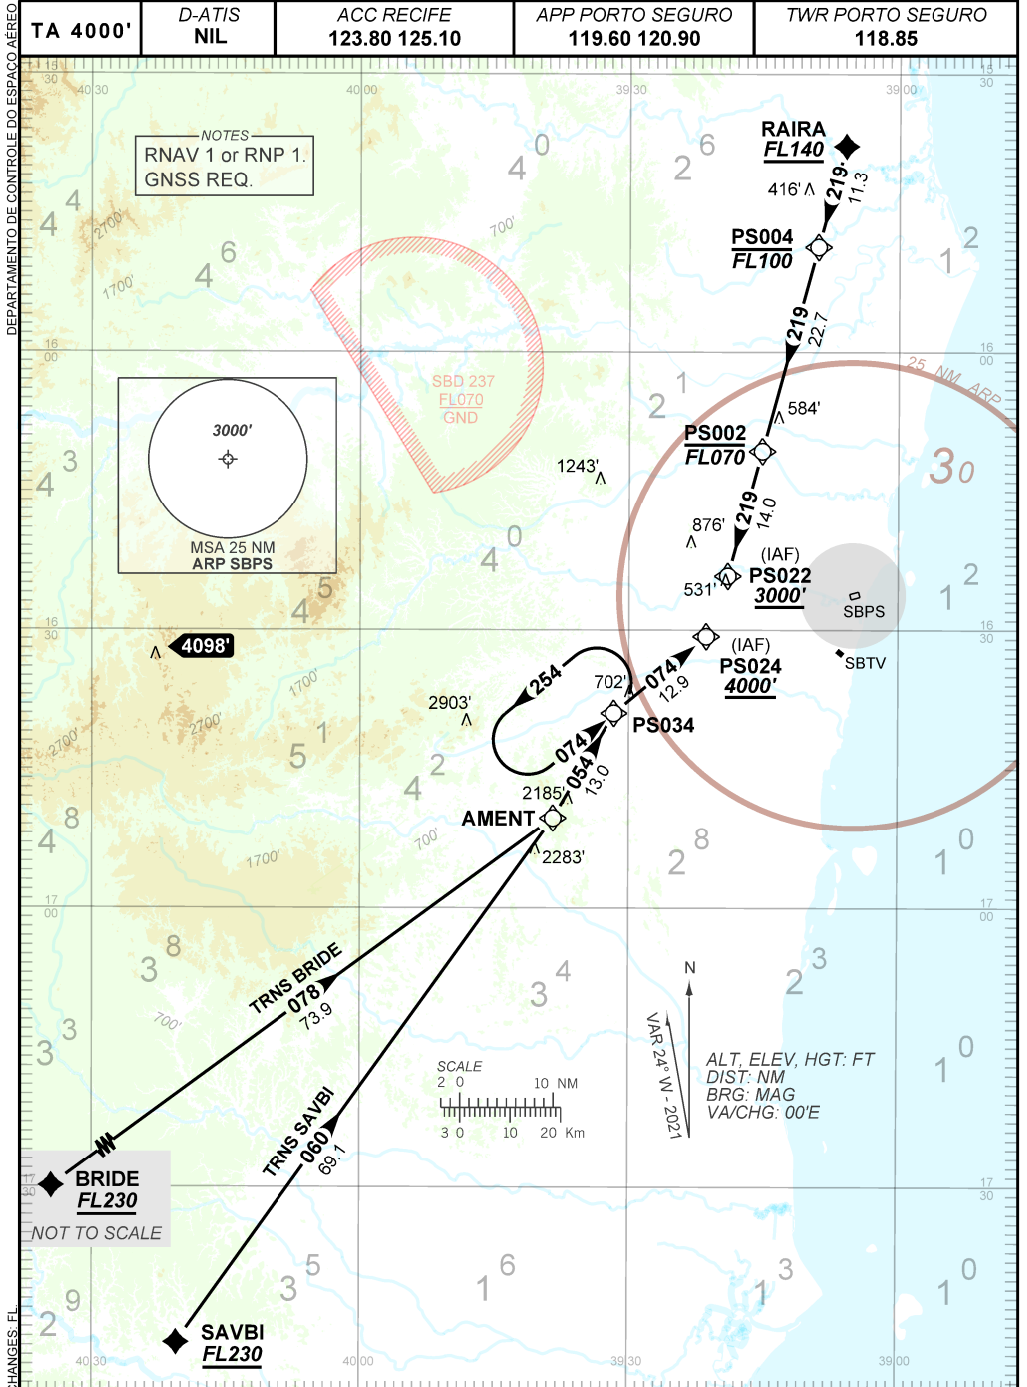

STANDARD ARRIVAL CHART
INSTRUMENT (STAR)

PORTO SEGURO / Porto Seguro (SBPS)
RWY 10

AD ELEV: 169'

RNAV AMENT 1A - RAIRA 1A

DEPARTAMENTO DE CONTROLE DO ESPAÇO AÉREO

CHANGES: FL