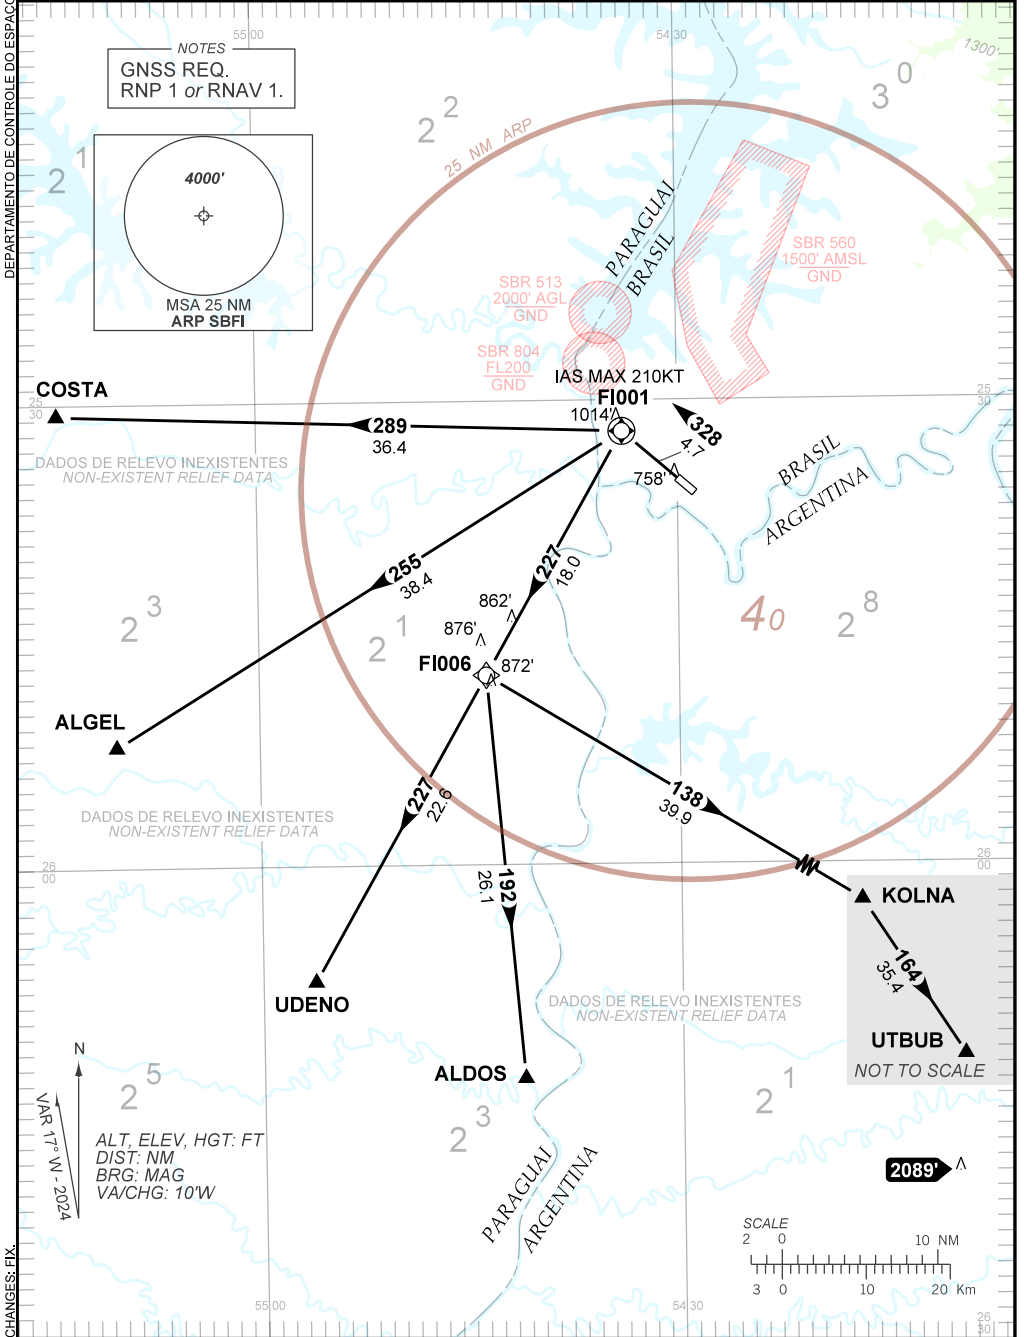

STANDARD DEPARTURE CHART
INSTRUMENT (SID)

FOZ DO IGUAÇU / Cataratas, INTL (SBFI)
RWY 33

AD ELEV: 787' RNAV ALDOS 2B - ALGEL 2B - COSTA 2B - UTBUB 2B - UDENO 2B

TA 4000'	D-ATIS NIL	TWR FOZ 118.80	APP FOZ 119.15 120.30 129.10	ACC CURITIBA 124.90 133.80
----------	---------------	-------------------	---------------------------------	-------------------------------

DEPARTAMENTO DE CONTROLE DO ESPAÇO AÉREO

CHANGES: FIX