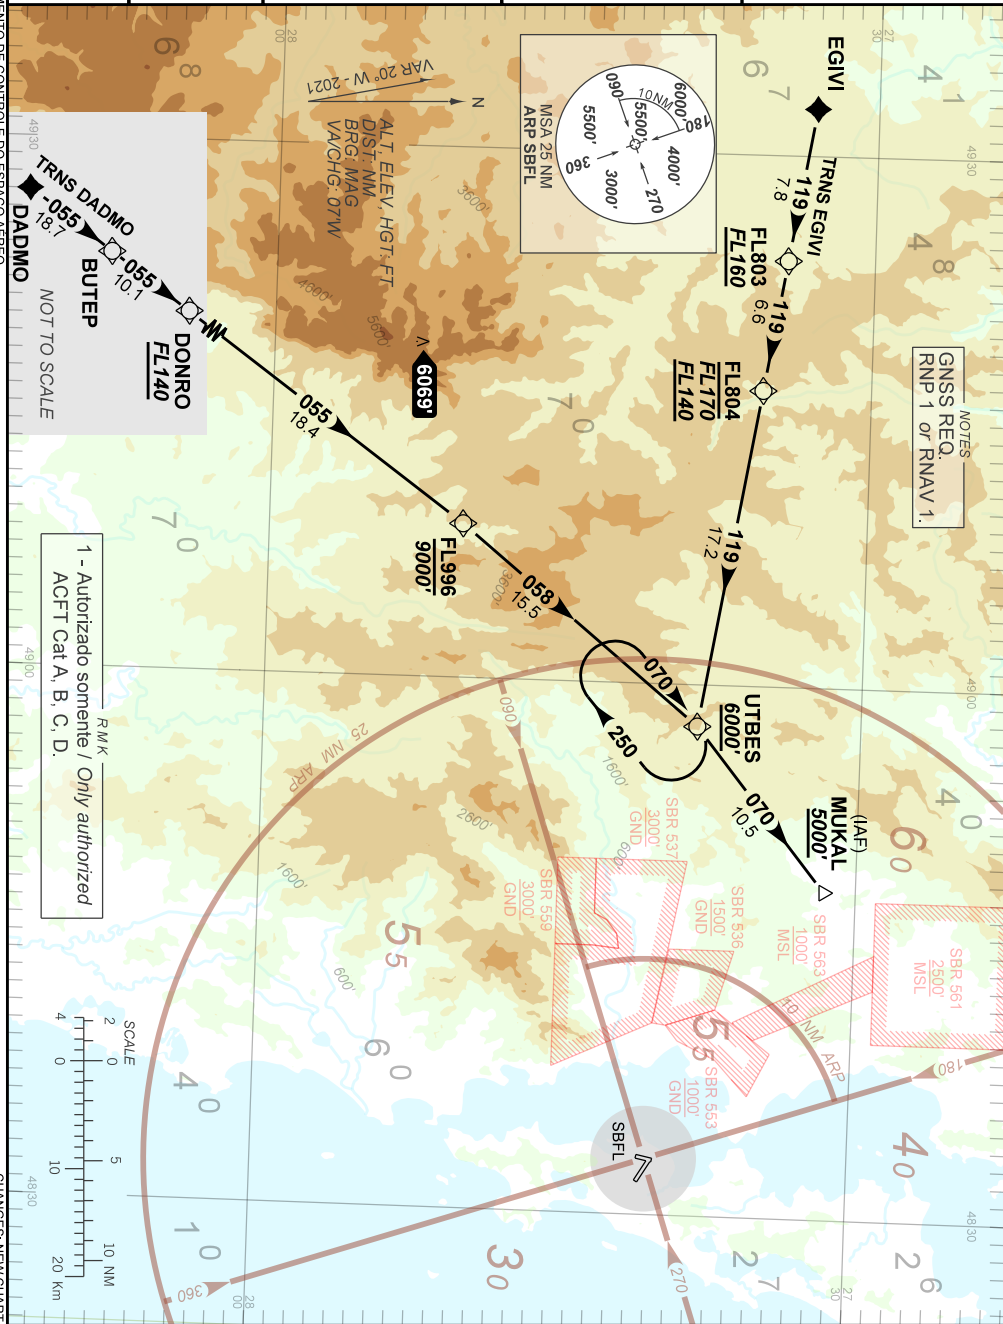

STANDARD ARRIVAL CHART  
INSTRUMENT (STAR)

FLORIANÓPOLIS / Hercílio Luz, INTL (SBFL)  
RWY 14

RNAV UTBES 2A

AD ELEV: 17'

TA 9000'	D-ATIS 127.45	ACC CURITIBA 126.10 127.50 128.45 135.85	APP FLORIANÓPOLIS 119.50 129.60 129.45 119.65 128.95	TWR FLORIANÓPOLIS 118.70 122.80(MIL)
----------	------------------	--	--	---

DEPARTAMENTO DE CONTROLE DO ESPAÇO AEREO

CHANGES: NEW CHART.