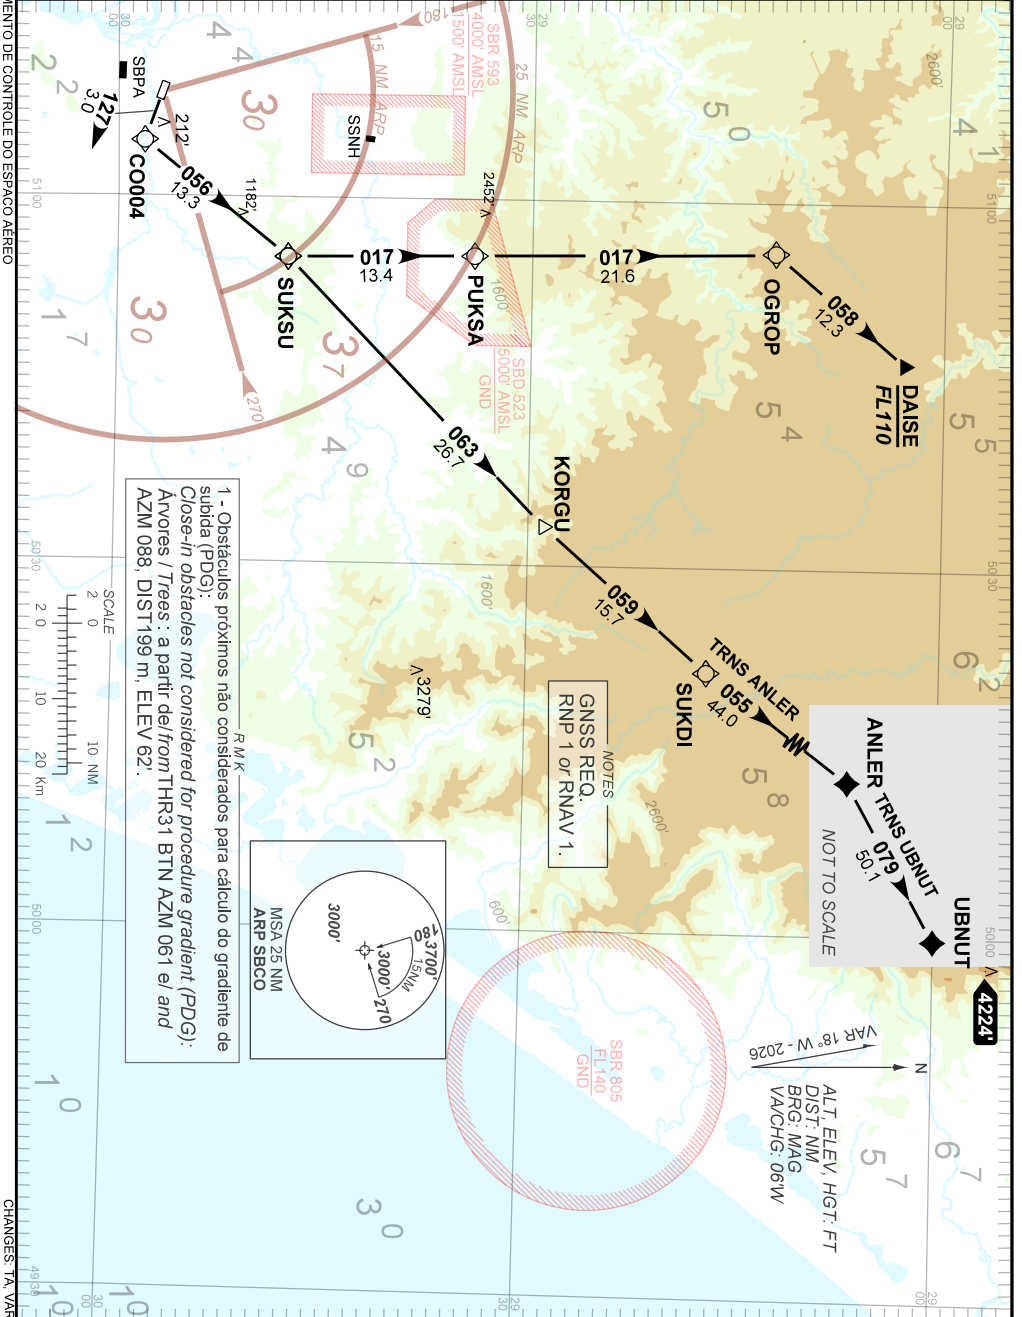

AD ELEV: 26'

TA 10000'	ATIS NIL	TWR CANOAS 118.50 122.80 (MIL)	APP PALEGRE 119.00 120.10 120.55 128.90	ACC CURITIBA 128.45 135.85
-----------	----------	-----------------------------------	---	-------------------------------

DEPARTAMENTO DE CONTROLE DO ESPAÇO AEREO

NOTES  
GNSS REQ.  
RNP 1 or RNAV 1.

ANLER TRNS UBNUT  
079  
50.1  
NOT TO SCALE

CHANGES TA VAR