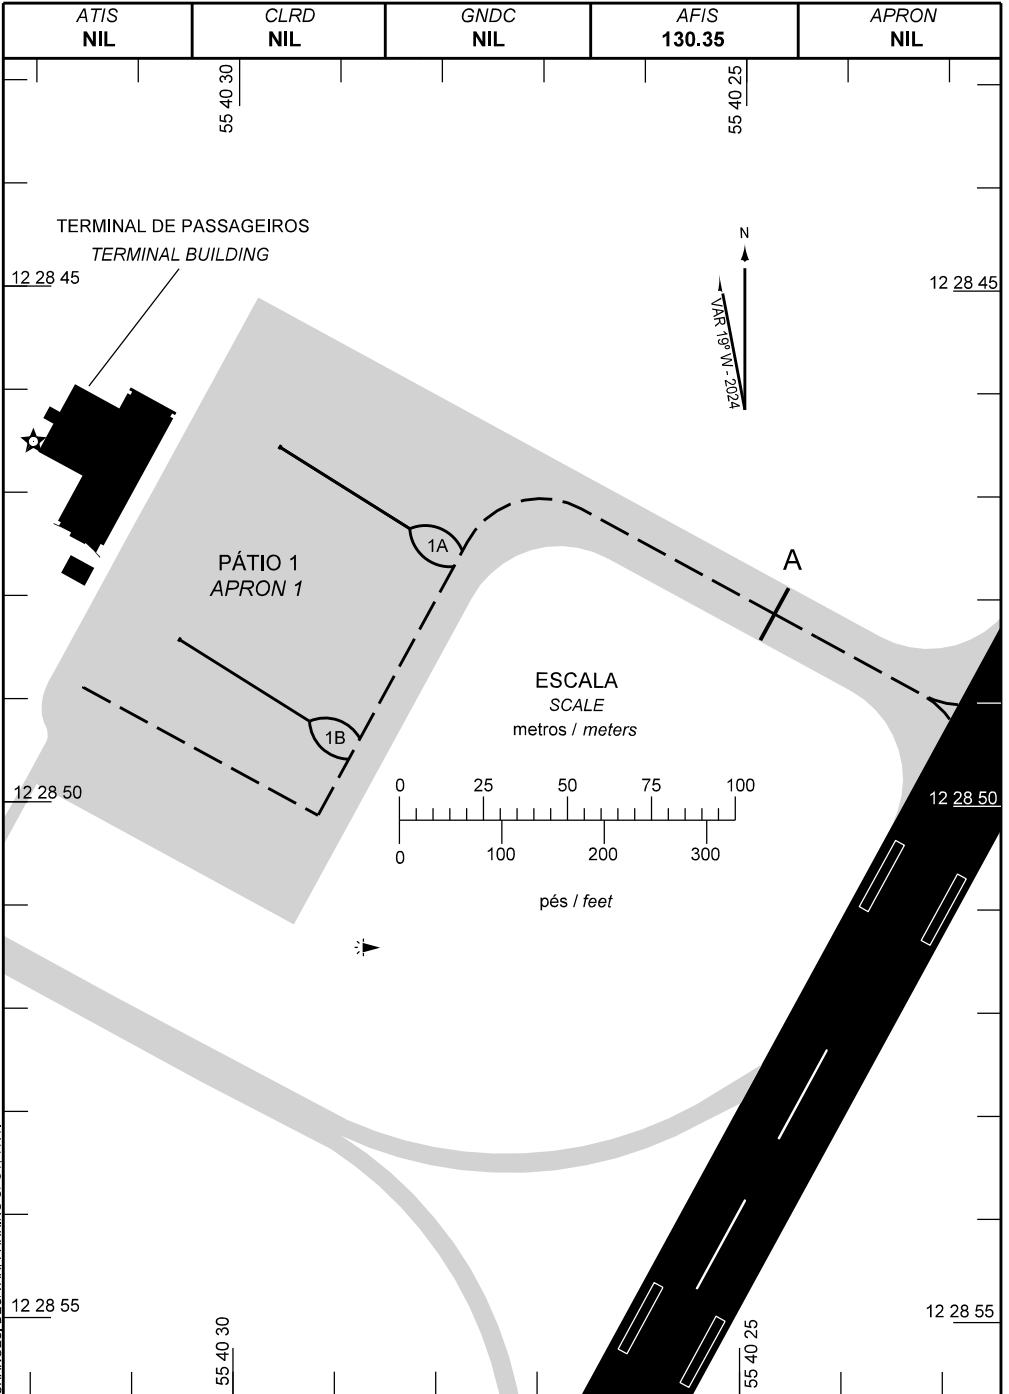

AIRCRAFT PARKING/
DOCKING CHART (PDC)

SORRISO / Regional de Sorriso Adolino Bedin (SBSO)

MT - BRASIL

AD ELEV: 1266'

ARP S12 28 22 W055 40 08

CHANGES: DECVAR, PARKING SPOT, T.WY.

COORDENADAS DOS PONTOS DE ESTACIONAMENTO
PARKING SPOT COORDINATES

PONTO SPOT	COORDENADAS COORDINATES	PONTO SPOT	COORDENADAS COORDINATES
PÁTIO 1 / APRON 1			
1A	12 28 46,55 S 55 40 29,58 W		
1B	12 28 48,42 S 55 40 30,56 W		

CHANGES: DECVAR, PARKING SPOT, TWY.