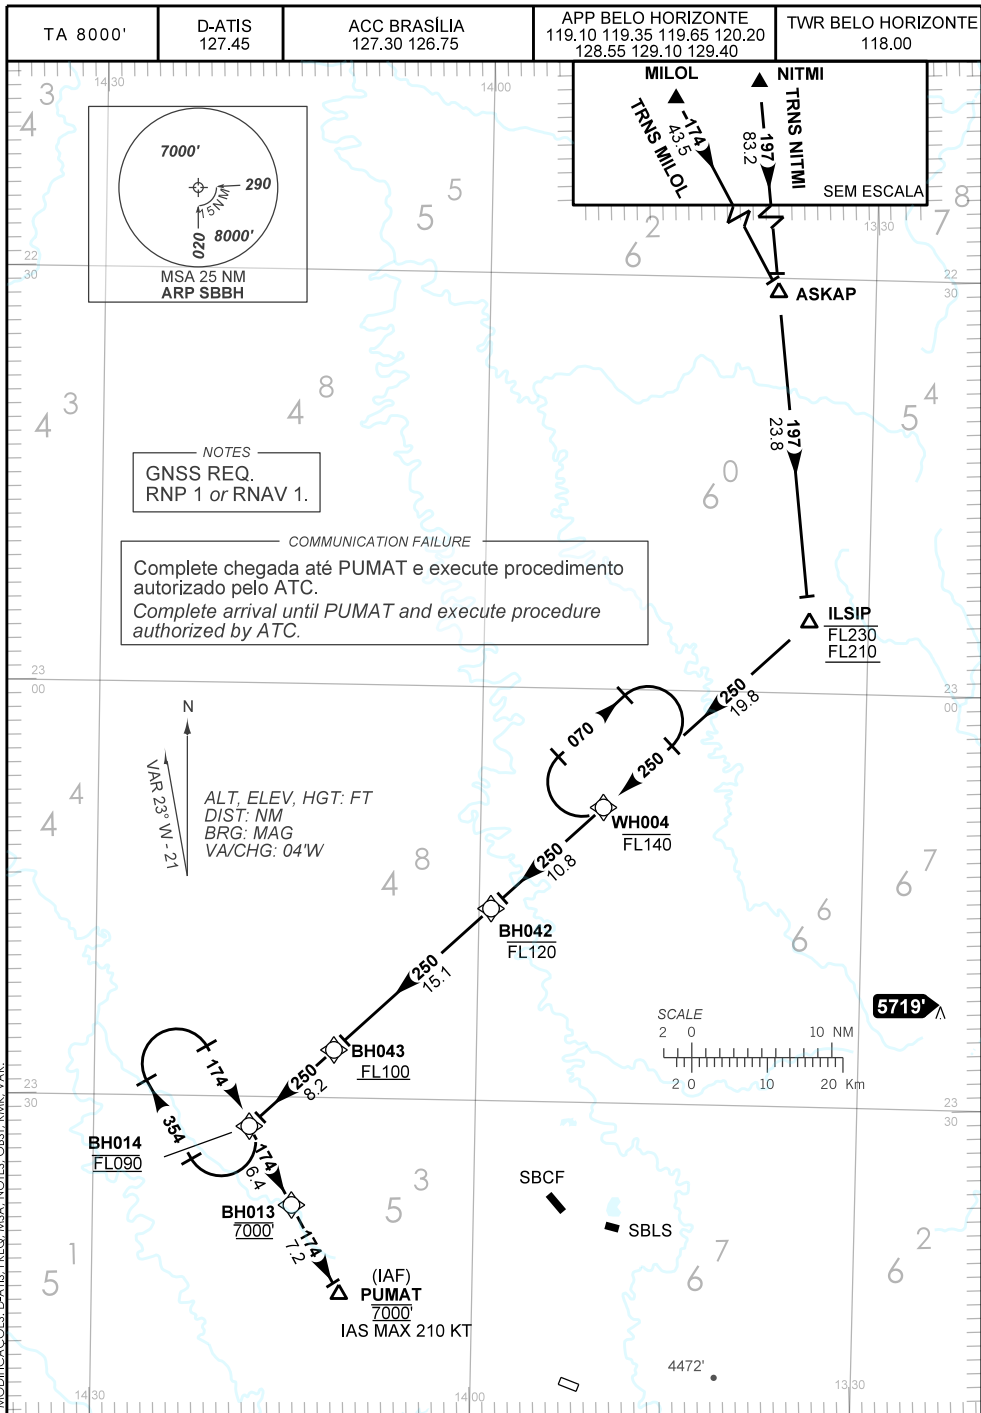

CARTA DE CHEGADA PADRÃO
POR INSTRUMENTOS (STAR)

STANDARD ARRIVAL CHART
INSTRUMENT (STAR)

BELO HORIZONTE / Pampulha - Carlos Drummond de Andrade (SBBH)

RWY 13
RNAV ASKAP 1A