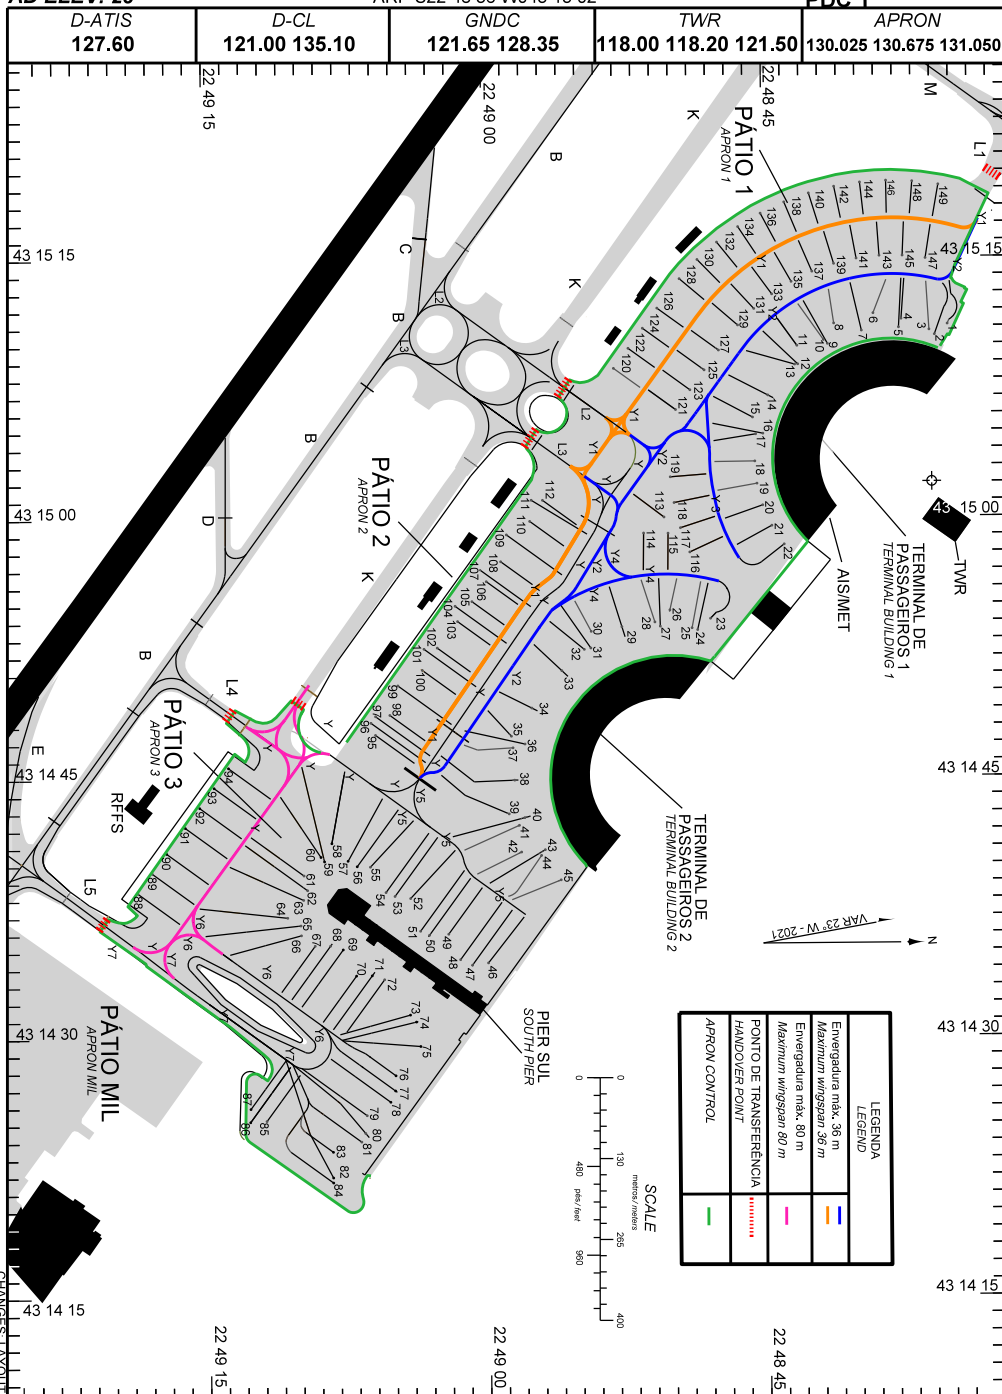

AIRCRAFT PARKING/
DOCKING CHART (PDC)

RIO DE JANEIRO / Galeão - Antônio Carlos Jobim, INTL (SBGL)

RJ - BRASIL

AD ELEV: 28'

ARP S22 48 36 W043 15 02

PDC 1

LEGENDA	
	Emvergadura max. 36 m
	Maximum wingspan 39 m
	Emvergadura max. 80 m
	Maximum wingspan 80 m
	PONTO DE TRANSFERÊNCIA
	HANDOVER POINT
	APRON CONTROL

CHANGES: LAYOUT