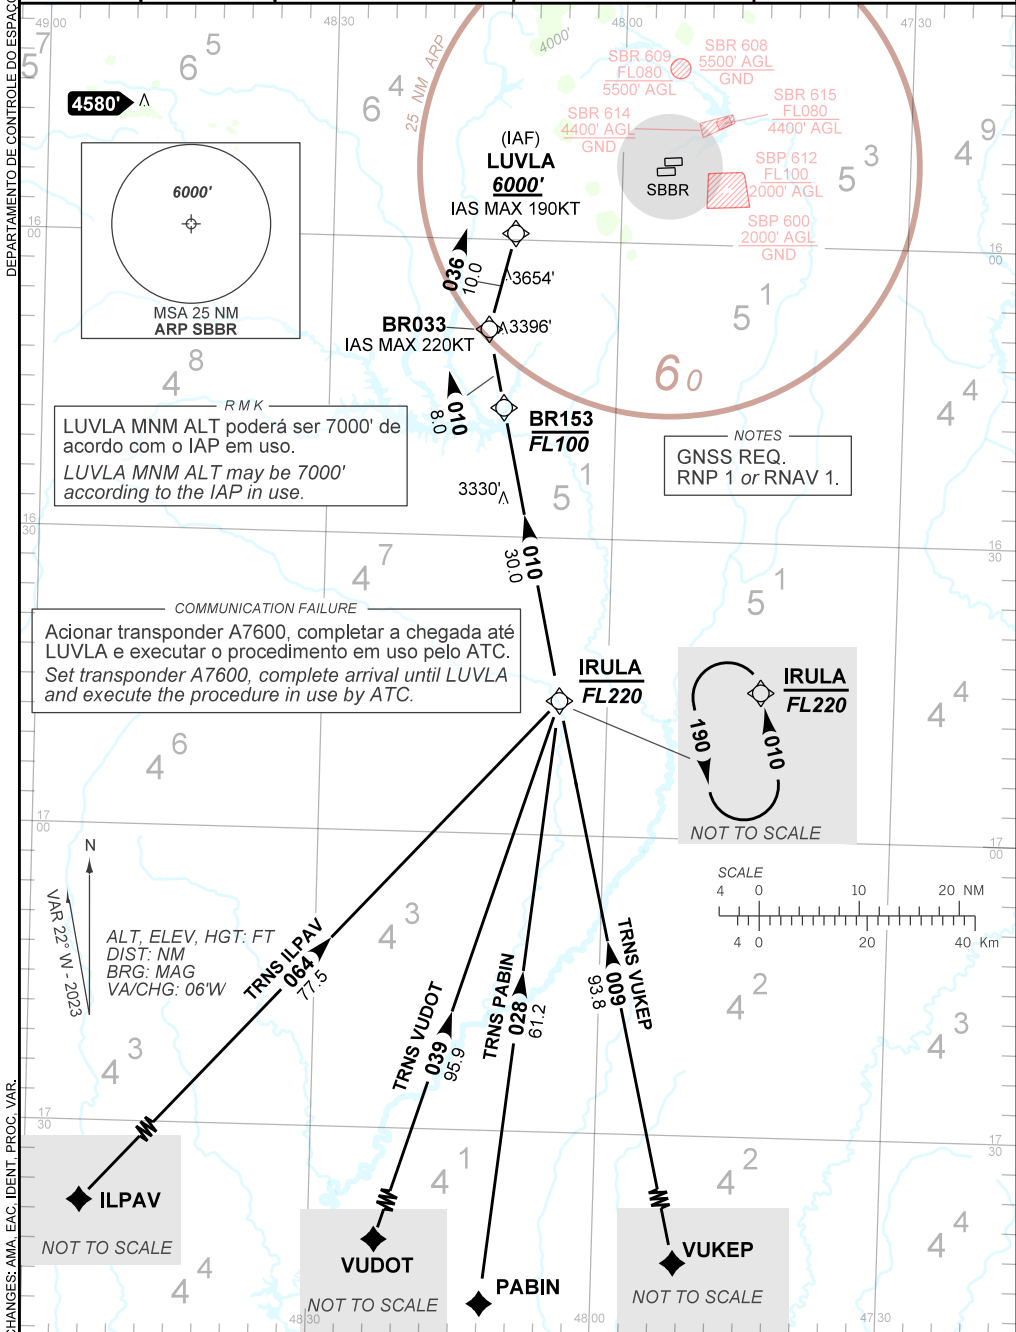

STANDARD ARRIVAL CHART  
INSTRUMENT (STAR)

BRASÍLIA / Pres. Juscelino Kubitschek, INTL (SBBR)

RWY 11L / 11R

RNAV IRULA 1A

AD ELEV: 3498'

TA 7000'	D-ATIS 127.80	ACC BRASÍLIA 125.05 123.75	APP BRASÍLIA 129.60 119.50 120.30 120.00	TWR BRASÍLIA 118.10 118.45 118.75
----------	---------------	----------------------------	---	-----------------------------------