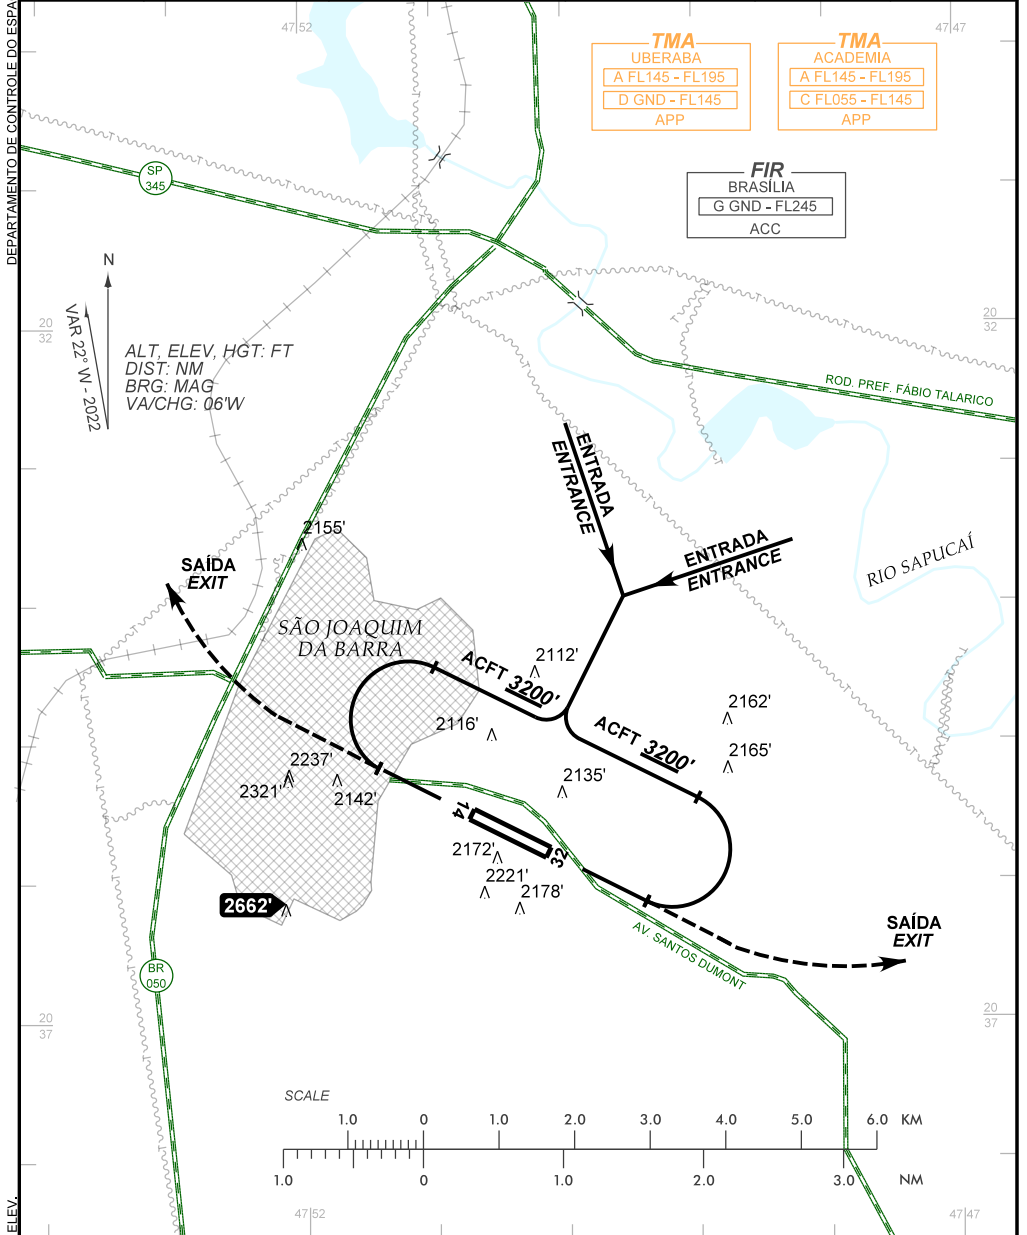

VISUAL APPROACH CHART
(VAC)

SÃO JOAQUIM DA BARRA / São Joaquim da Barra (SDJO)

AD ELEV: 2133'

RWY 14/32

ATIS NIL	ACC BRASÍLIA 124.20 126.45	APP ACADEMIA 119.55 119.75 120.10 120.40 122.40 122.80	APP UBERABA 120.80	TWR NIL	GNDC NIL

DEPARTAMENTO DE CONTROLE DO ESPAÇO AÉREO

CHANGES: AD ELEV.

RMK:

1- AUTORIZADO SOMENTE / ONLY AUTHORIZED ACFT CAT A, B, C.