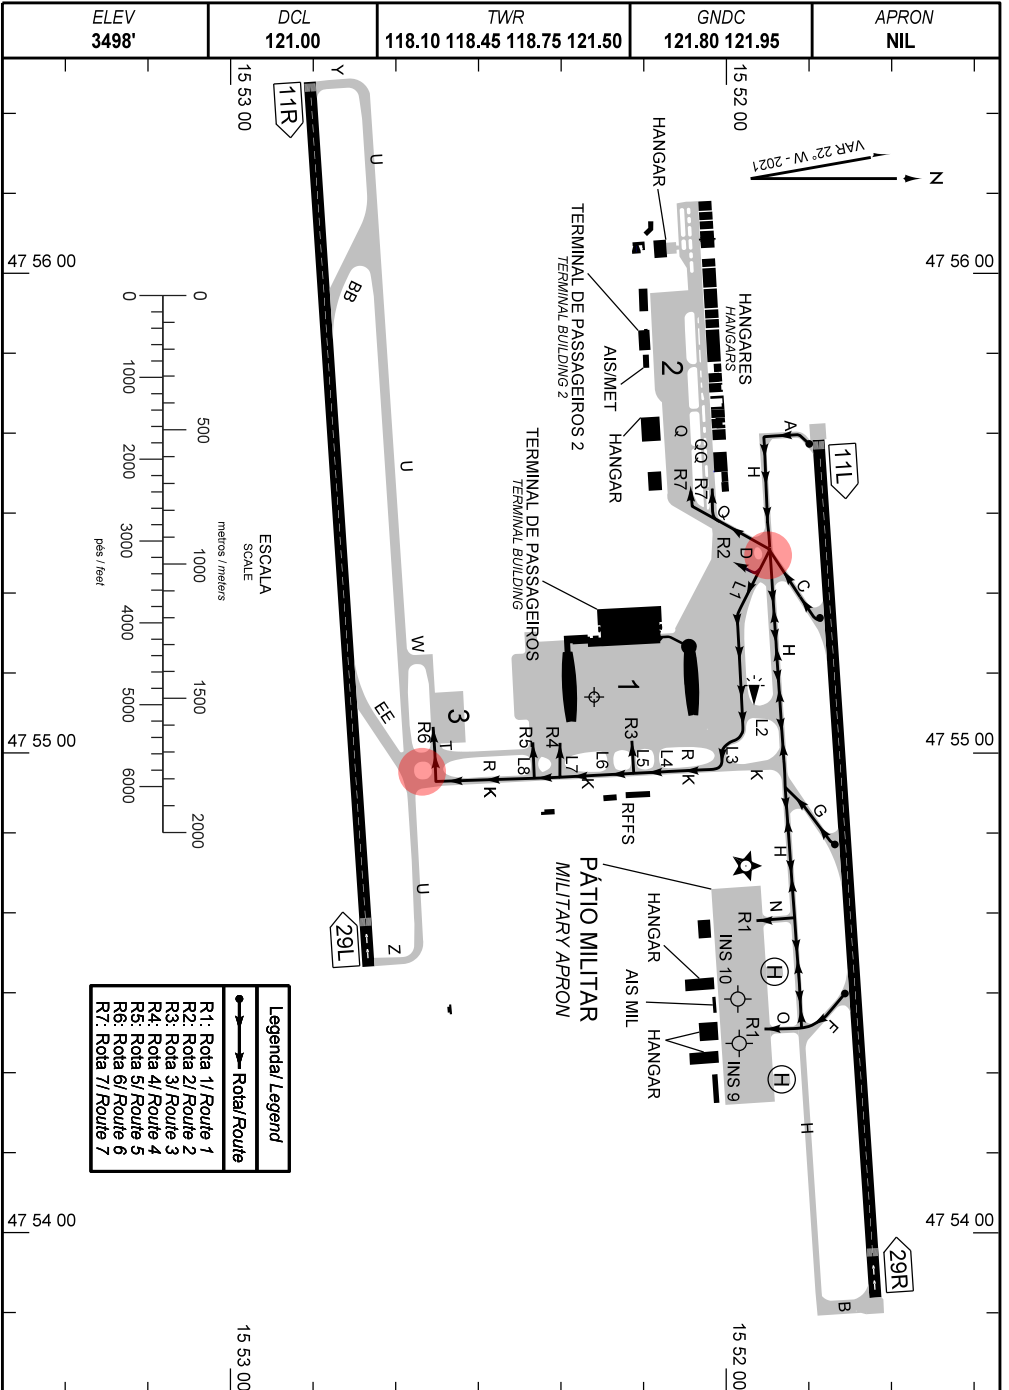

CARTA DE MOVIMENTO NO SOLO DE AERÓDROMO (AGMC)

BRASÍLIA / Pres. Juscelino Kubitschek, INTL (SBBR)
DF - BRASIL

AERODROME GROUND MOVEMENT CHART (AGMC)

ARP S15 52 16 W047 55 07

ARR 29R

CHANGES: LEGENDA.