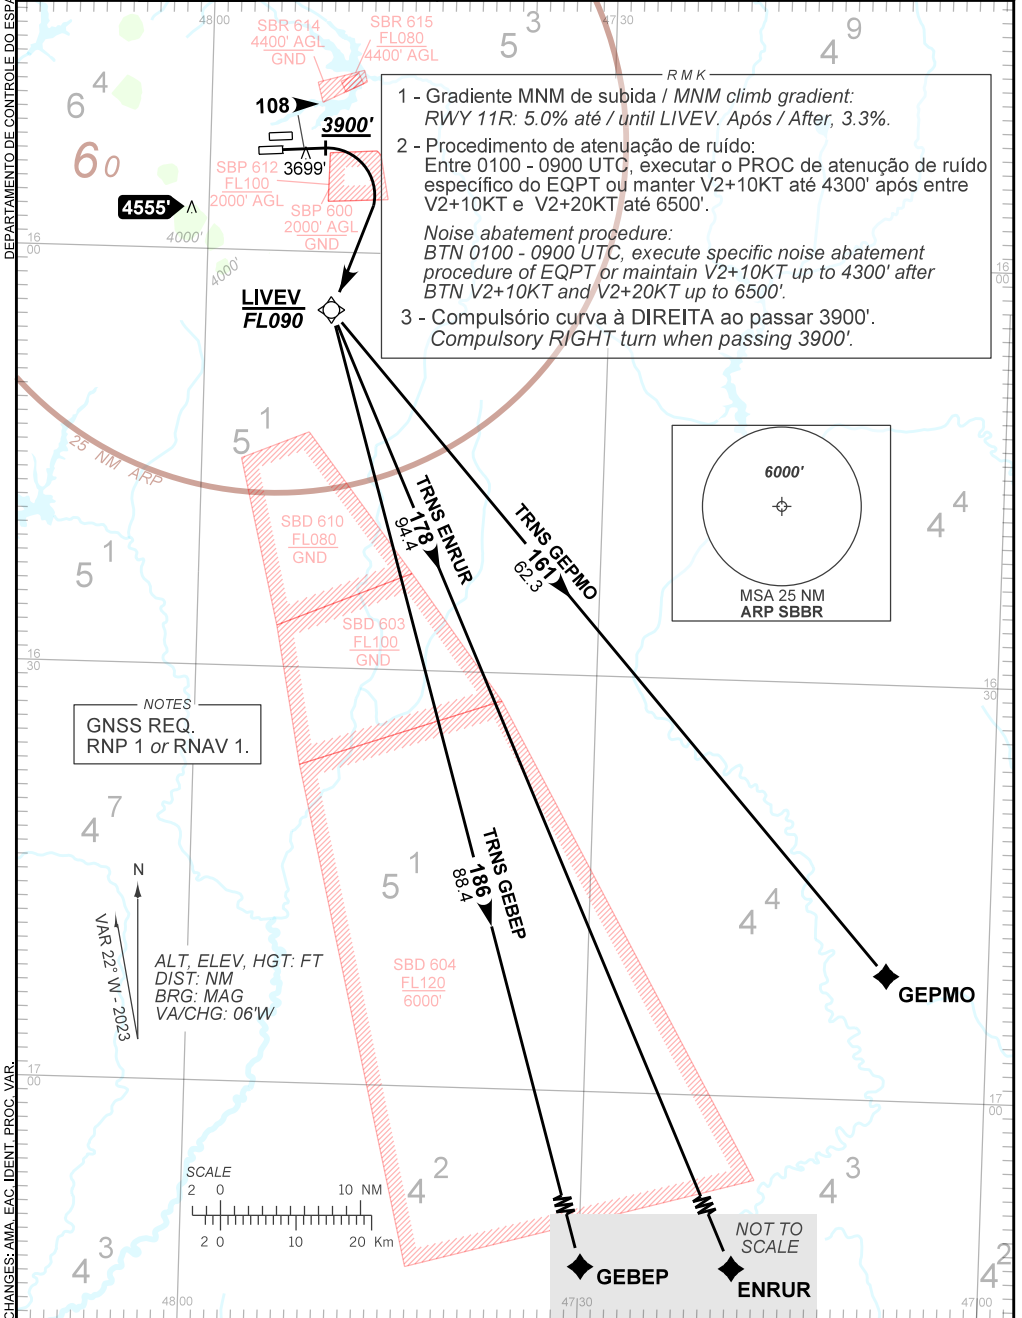

STANDARD DEPARTURE CHART
INSTRUMENT (SID)

BRASÍLIA / Pres. Juscelino Kubitschek, INTL (SBBR)

RWY 11R

RNAV LIVEV 2B

AD ELEV: 3498'

TA 7000'	D-ATIS 127.80	TWR BRASÍLIA 118.10 118.45 118.75	APP BRASÍLIA 120.00 120.30 120.65 129.15	ACC BRASÍLIA 123.75 125.05 124.30 125.55
----------	------------------	---	--	--

DEPARTAMENTO DE CONTROLE DO ESPAÇO AÉREO

CHANGES: AMA, EAC, IDENT, PROC, VAR.