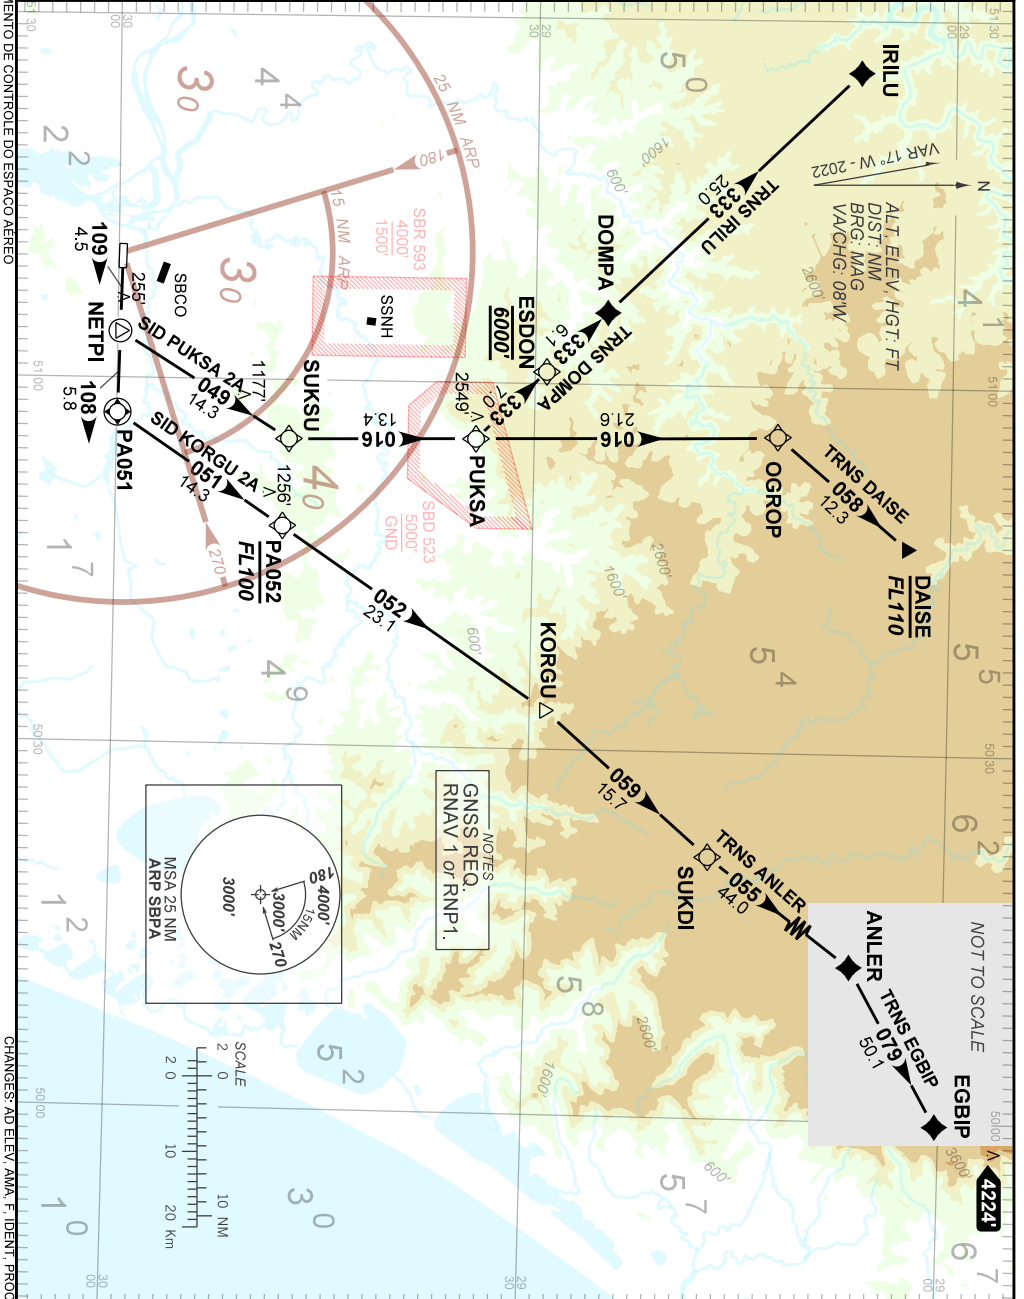

STANDARD DEPARTMENT CHART
INSTRUMENT (SID)

PORTO ALEGRE / Salgado Filho, INTL (SBPA)

RWY 11

AD ELEV: 30'

RNAV KORGU 2A - PUKSA 2A

TA 6000'	D-ATIS 132.35	TWR PALEGRE 118.10	APP PALEGRE 119.00 120.10 120.55 128.90	ACC CURITIBA 128.45 135.85	AFIS CAXIAS 131.60
----------	---------------	--------------------	--	----------------------------	--------------------

DEPARTAMENTO DE CONTROLE DO ESPAÇO AEREO

CHANGES: AD ELEV. AMA. F. IDENT. PROC.

NOT TO SCALE

EGBIP

4224