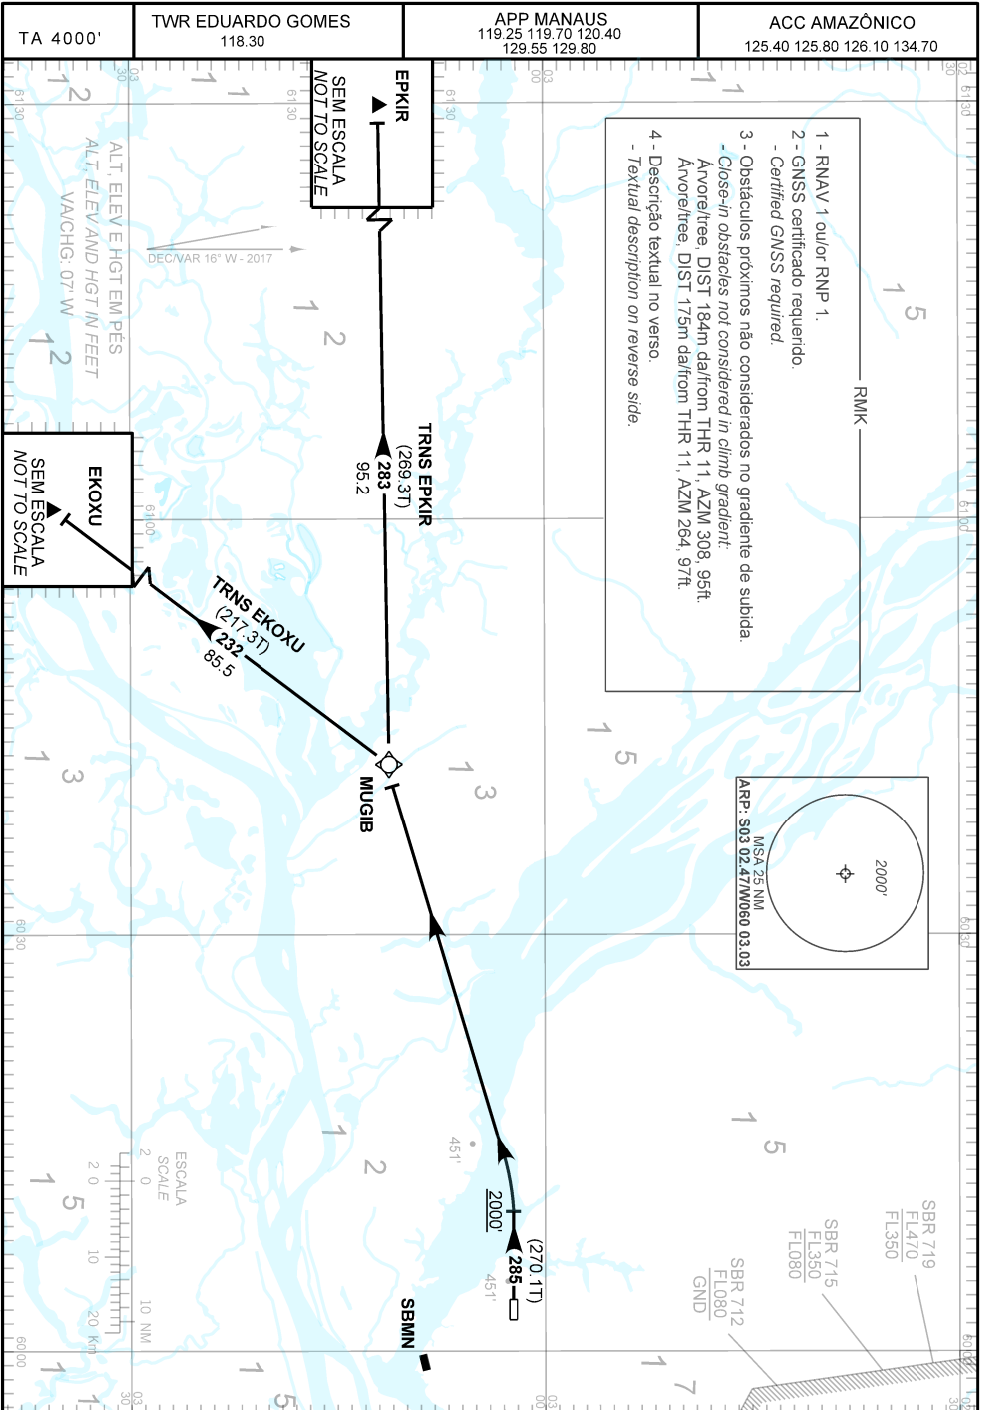

**RWY 29**  
**RNAV MUGIB 1B**

CHANGES: FREQ. RMK.

DESCRIÇÃO TEXTUAL  
TEXTUAL DESCRIPTION

**SAÍDA MUGIB 1B:**

Após decolagem, manter o rumo 285 até 2000'. Curvar à esquerda, direto MUGIB. Então,...

1 - TRNS EKOXU: ...curvar à esquerda, rumo 232 até EKOXU.

2 - TRNS EPKIR: ...curvar à direita, rumo 283 até EPKIR.

*MUGIB 1B DEPARTURE:*

*After TAKE-OFF, maintain course 285 until 2000'. Turn left, direct up to MUGIB. Then,...*

*1 - EKOXU TRNS:...turn left, course 232 up to EKOXU.*

*2 - EPKIR TRNS:...turn right, course 283 up to EPKIR.*