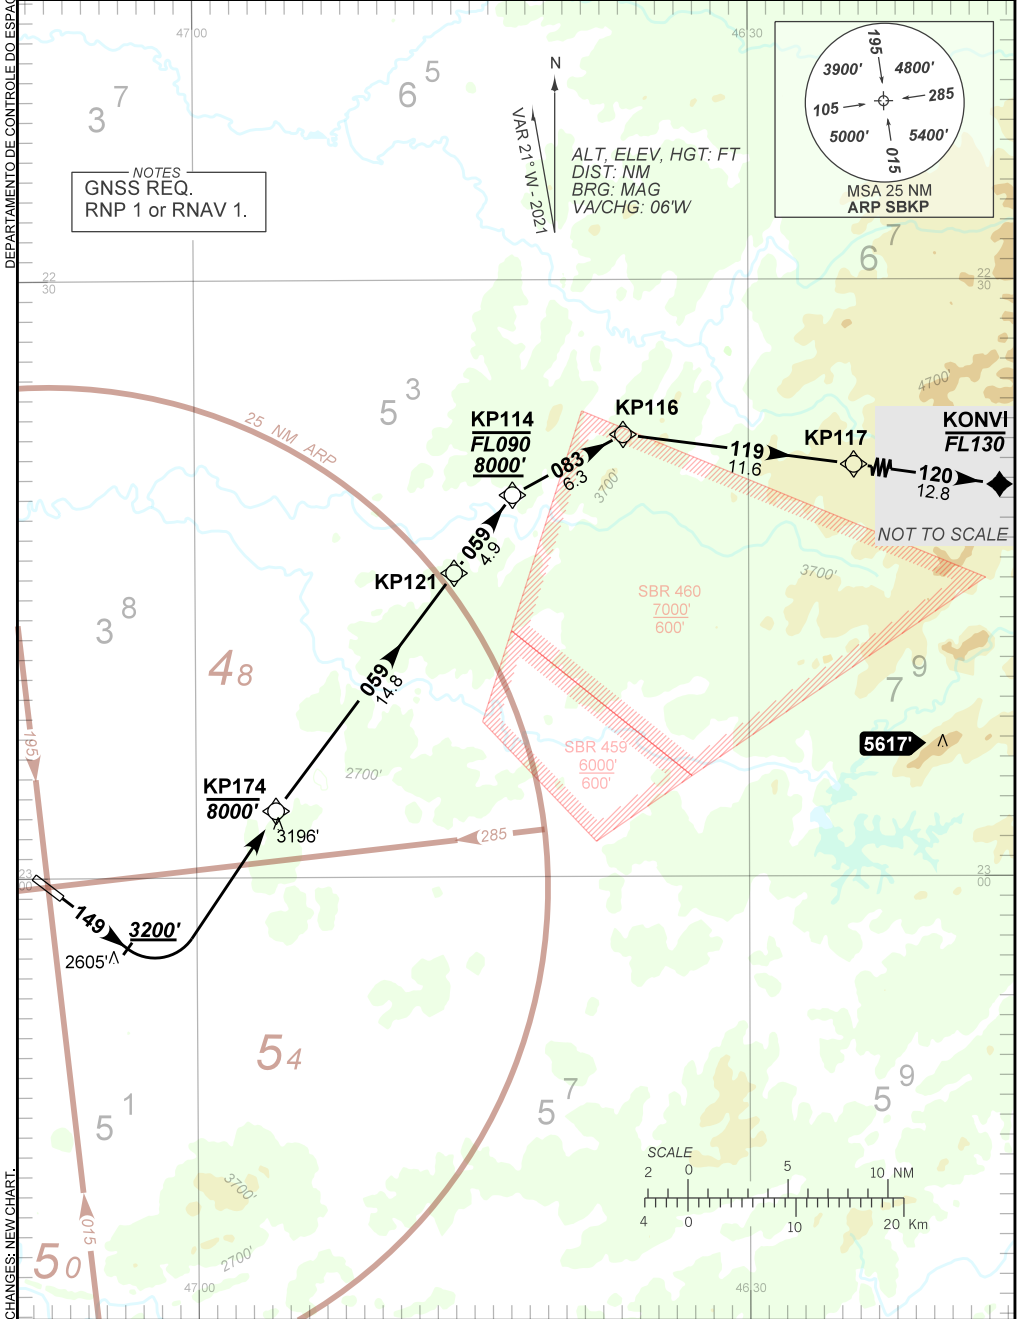

STANDARD DEPARTURE CHART  
INSTRUMENT (SID)

CAMPINAS / Viracopos, INTL (SBKP)

RWY 15

RNAV KONVI 1C

AD ELEV: 2170'

TA 8000'	TWR CAMPINAS 118.25	APP SÃO PAULO 119.05 119.25 119.80 120.25 120.45 122.75 123.25 124.15	ACC BRASÍLIA 123.35 126.15 126.80 127.25 128.50 134.00
----------	------------------------	---	--

DEPARTAMENTO DE CONTROLE DO ESPAÇO AÉREO

NOTES  
GNSS REQ.  
RNP 1 or RNAV 1.

VAR 21° W - 2021

ALT. ELEV, HGT: FT  
DIST: NM  
BRG: MAG  
VA/CHG: 06'W

KONVI  
FL130

NOT TO SCALE

5617' Δ

CHANGES: NEW CHART.

AIRAC AMDT 2105A3 20 MAY 21

SBKP\_SID\_03K 1/1  
SID RNAV KONVI 1C RWY 15