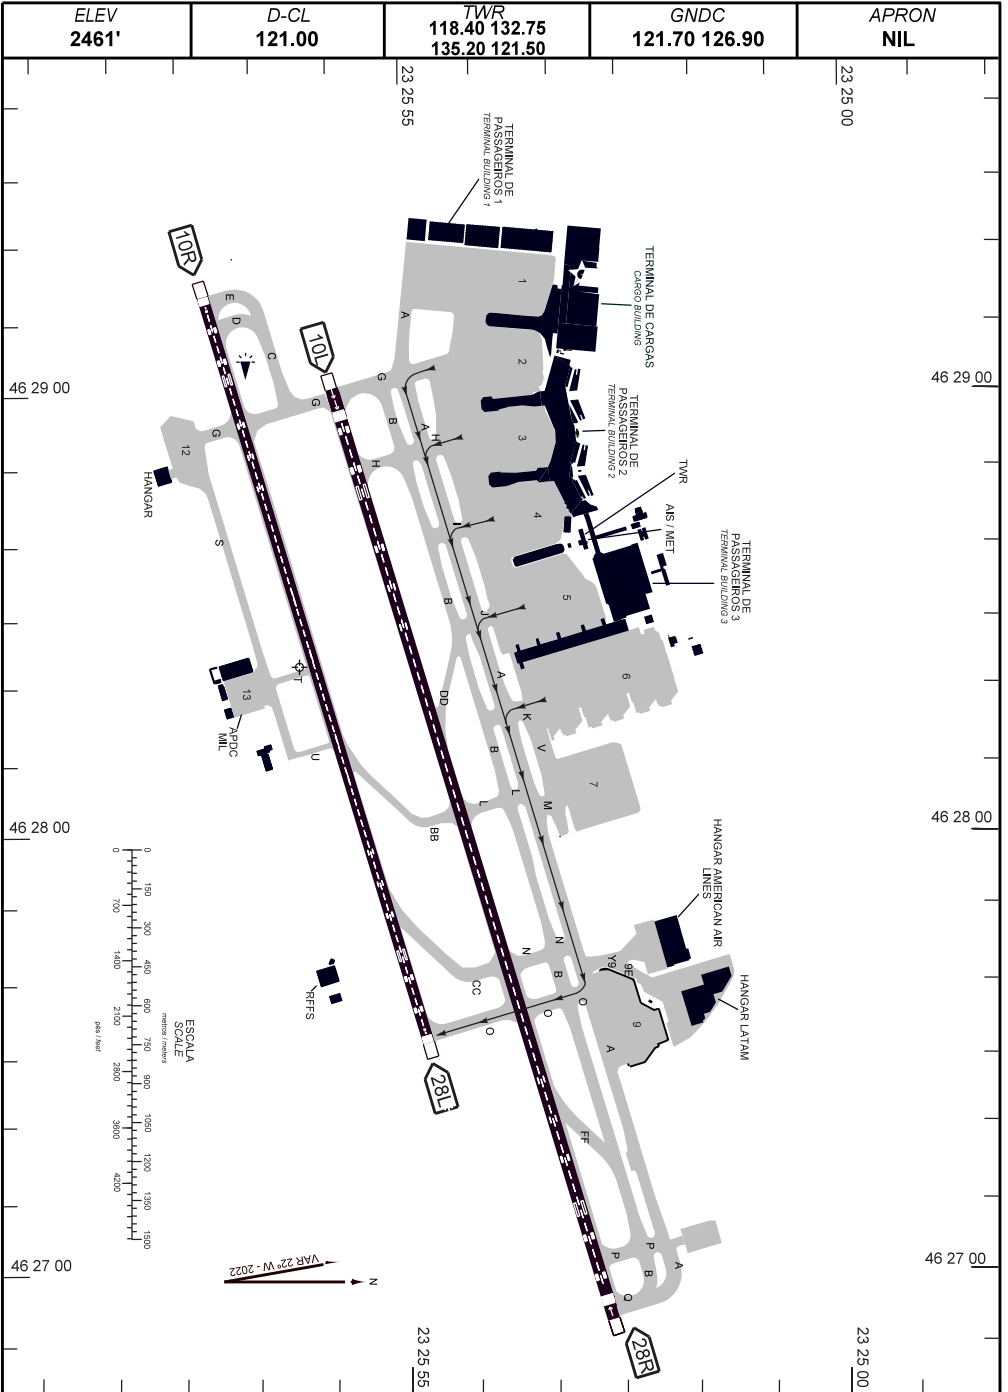

CARTA DE MOVIMENTO NO SOLO DE AERÓDROMO (AGMC)

SÃO PAULO / Guarulhos - Gov. André Franco Montoro, INTL (SBGR)

**SP - BRASIL
DEP 28L**

AERODROME GROUND MOVEMENT CHART (AGMC)

ARP S23 26 08 W046 28 23

CHANGES: THR.