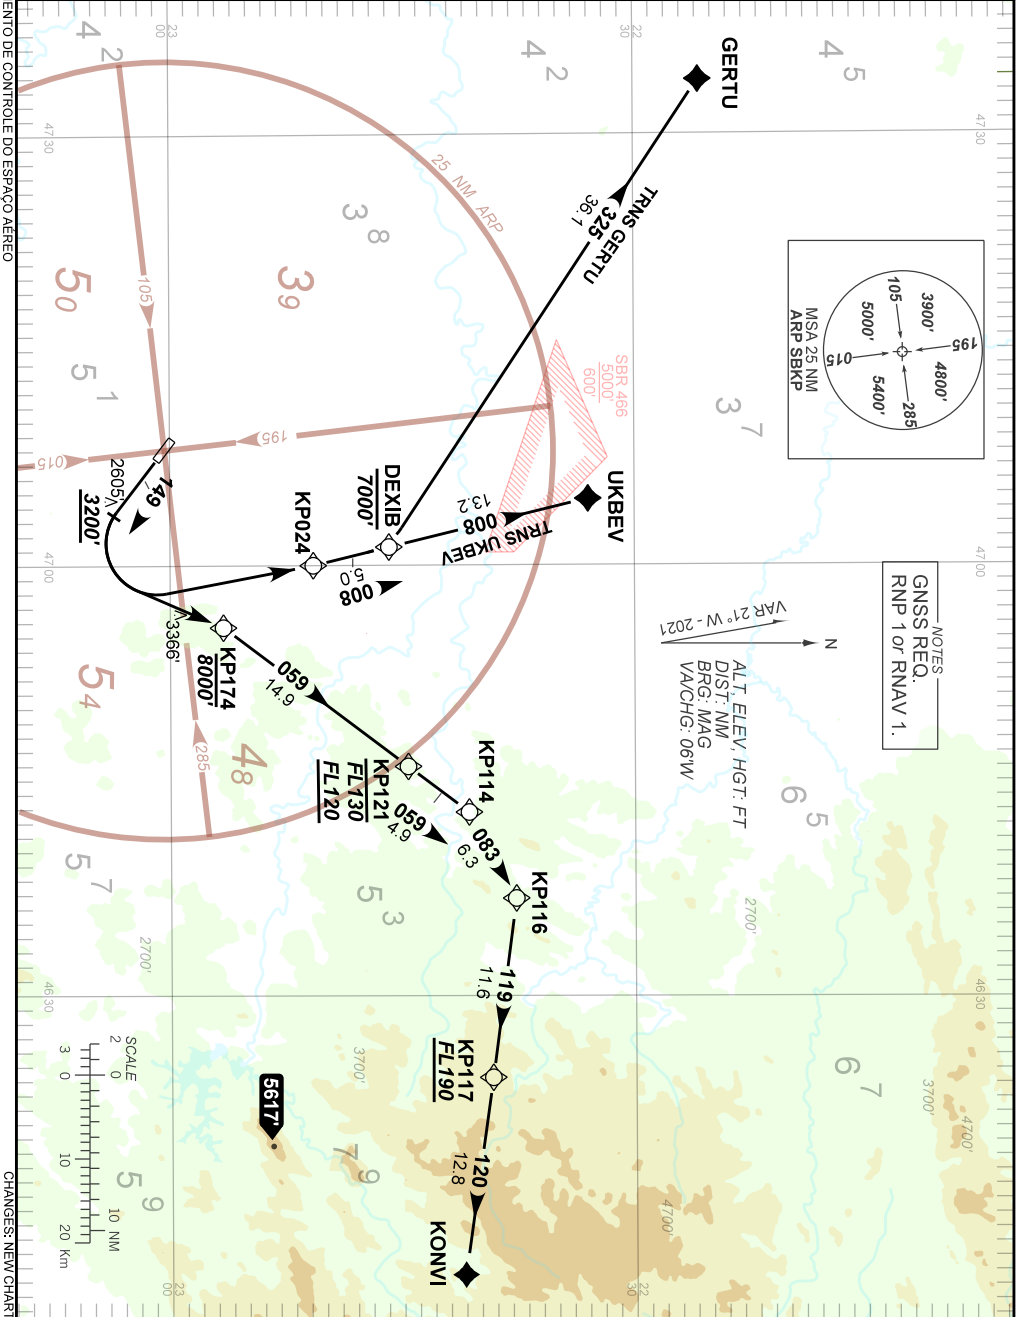

STANDARD DEPARTURE CHART
INSTRUMENT (SID)

CAMPINAS / Viracopos, INTL (SBKP)

AD ELEV: 2170'

RWY 15
RNAV DEXIB 1A - KONVI 1A

TA 8000'	TWR CAMPINAS 118.25	APP SÃO PAULO 119.05 119.25 119.80 120.25 120.45 122.75 123.25 124.15	ACC BRASÍLIA 123.35 126.15 126.80 127.25 128.50 134.00
----------	------------------------	---	--

DEPARTAMENTO DE CONTROLE DO ESPAÇO AÉREO

NOTES
GNSS REQ.
RNP 1 or RNAV 1.

VAR 21° W - 2021
N
ALT. ELEV. HGT: FT
DIST: NM
BRG: MAG
VA/CHG: 06W

CHANGES: NEW CHART.