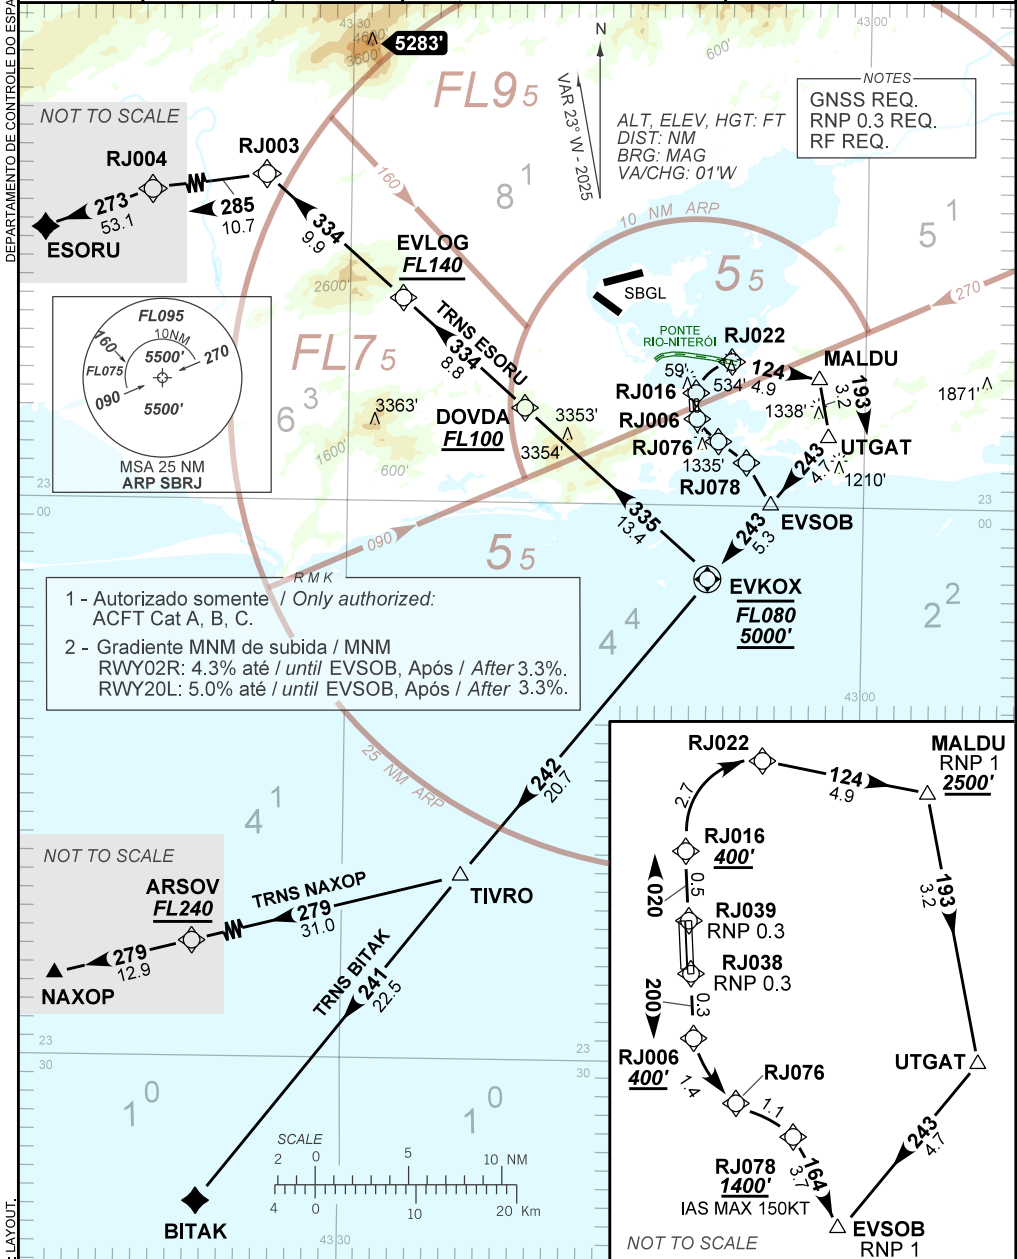

STANDARD DEPARTURE CHART
INSTRUMENT (SID)

RIO DE JANEIRO / Santos Dumont (SBRJ)

RWY 02R/20L

RNP EVK0X 2F (AR)

AD ELEV: 10'

TA 7000'	D-ATIS 132.65	TWR RIO 118.70	APP RIO 134.40 121.25 119.725 132.975 125.60 123.90 121.35 124.70	ACC CURITIBA 124.00 125.35 127.05 128.40 133.40 133.60
----------	------------------	-------------------	---	--

DEPARTAMENTO DE CONTROLE DO ESPAÇO AÉREO

CHANGES: LAYOUT

AUTORIZAÇÃO ESPECIAL PARA AERONAVE E TRIPULAÇÃO REQUERIDA
SPECIAL AUTHORIZATION FOR AIRCRAFT AND CREW REQUIRED