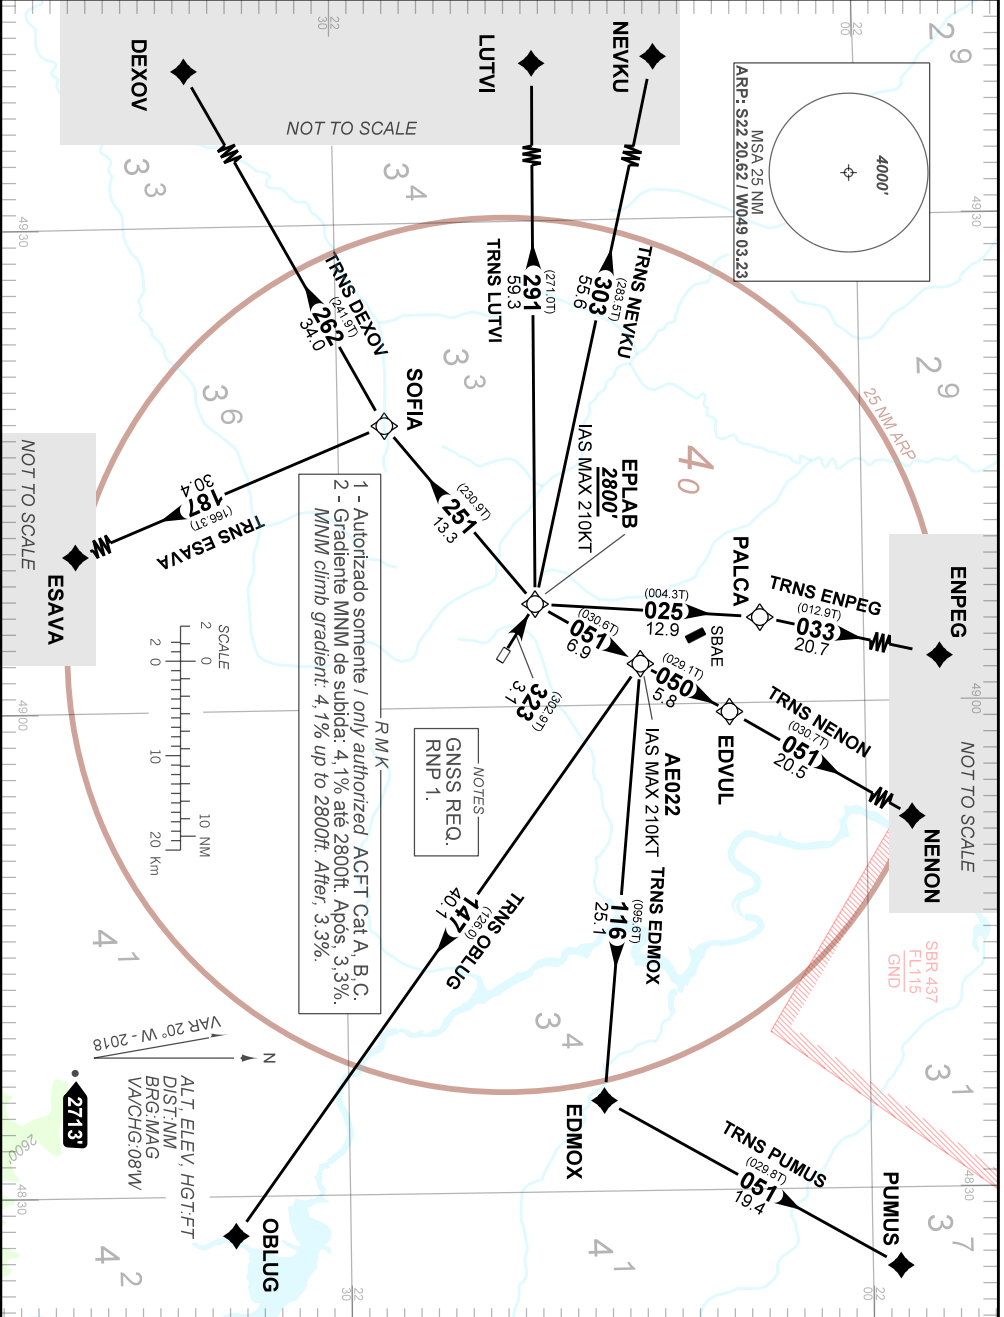

STANDARD DEPARTURE CHART  
INSTRUMENT (SID)

BAURU / Bauru (SBBU)

RWY 32

RNAV EPLAB 1A

AD ELEV: 2025'

TA 5000'	AFIS / APP BAURU 121.30	APP ACADEMIA 120.10 122.40	APP PRUDENTE 125.45	ACC BRASÍLIA 126.80 133.75 128.50 128.30 121.50	ACC CURITIBA 135.10 125.075 121.50
----------	----------------------------	-------------------------------	------------------------	---	--

CHANGES: NEW CHART.