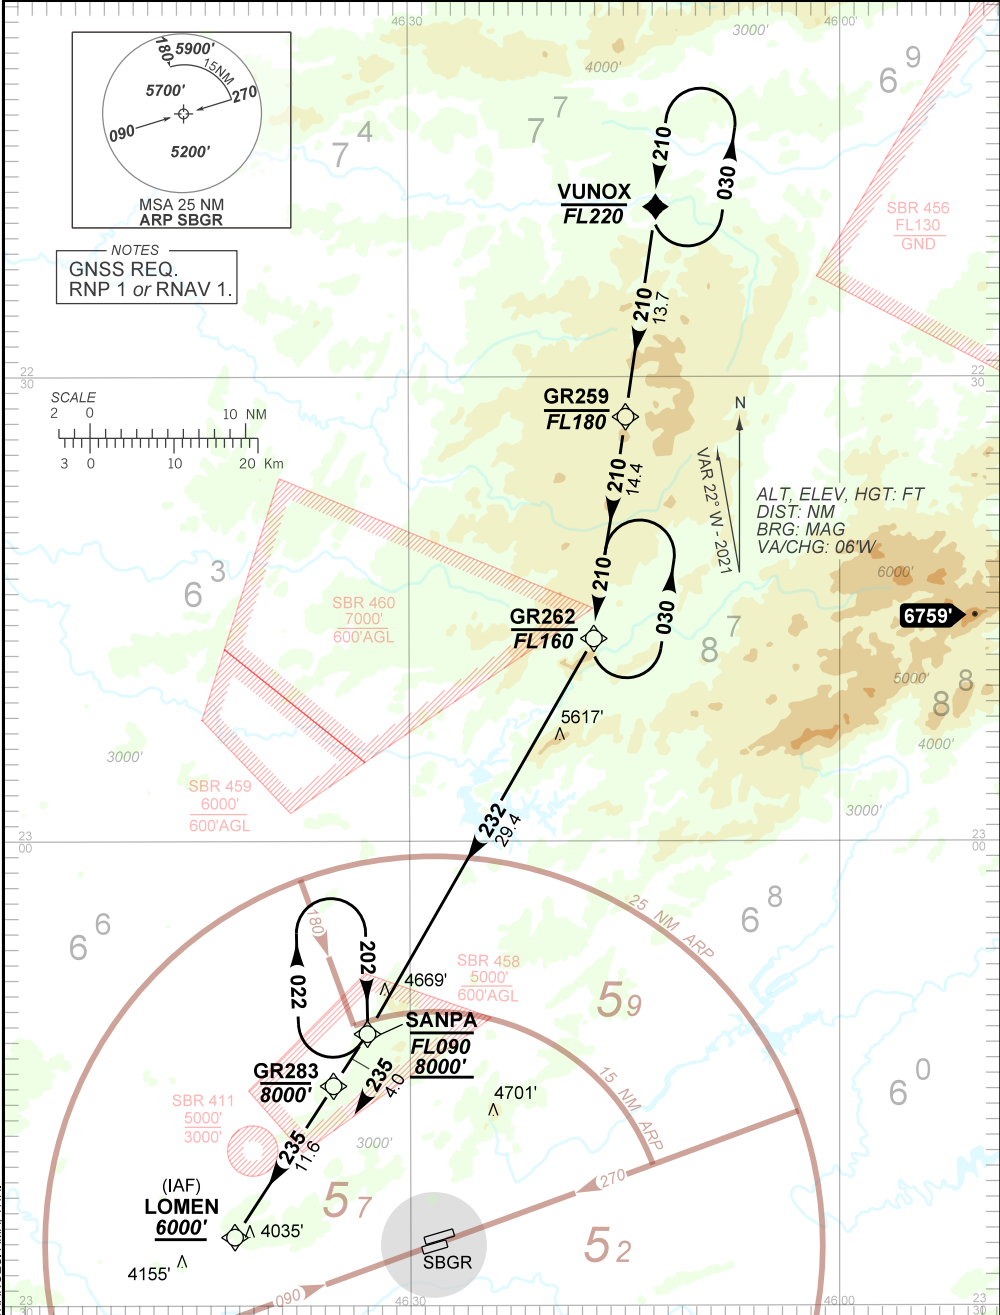

STANDARD ARRIVAL CHART  
INSTRUMENT (STAR)

SÃO PAULO / Guarulhos - Gov. André Franco Montoro, INTL (SBGR)

RWY 10R / 10L  
RNAV SANPA 1A

AD ELEV: 2461'

TA 8000'	D-ATIS 127.75	ACC BRASÍLIA 126.15 127.25 134.00 123.35 126.80 128.50	APP SÃO PAULO 120.85 123.25 119.80 129.75 120.45	TWR GUARULHOS 118.40 132.75 135.20
----------	------------------	--	--	--

DEPARTAMENTO DE CONTROLE DO ESPAÇO AÉREO

NOTES  
GNSS REQ.  
RNP 1 or RNAV 1.

CHANGES: AMA, THR.