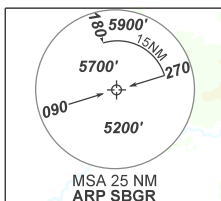

STANDARD ARRIVAL CHART
INSTRUMENT (STAR)

SÃO PAULO / Guarulhos - Gov. André Franco Montoro, INTL (SBGR)

RWY 10R / 10L
RNAV SANPA 1A

AD ELEV: 2461'

TA 8000'	D-ATIS 127.75	ACC BRASÍLIA 126.15 127.25 134.00 123.35 126.80 128.50	APP SÃO PAULO 120.85 123.25 119.80 129.75 120.45	TWR GUARULHOS 118.40 132.75 135.20

DEPARTAMENTO DE CONTROLE DO ESPAÇO AÉREO

NOTES
GNSS REQ.
RNP 1 or RNAV 1.