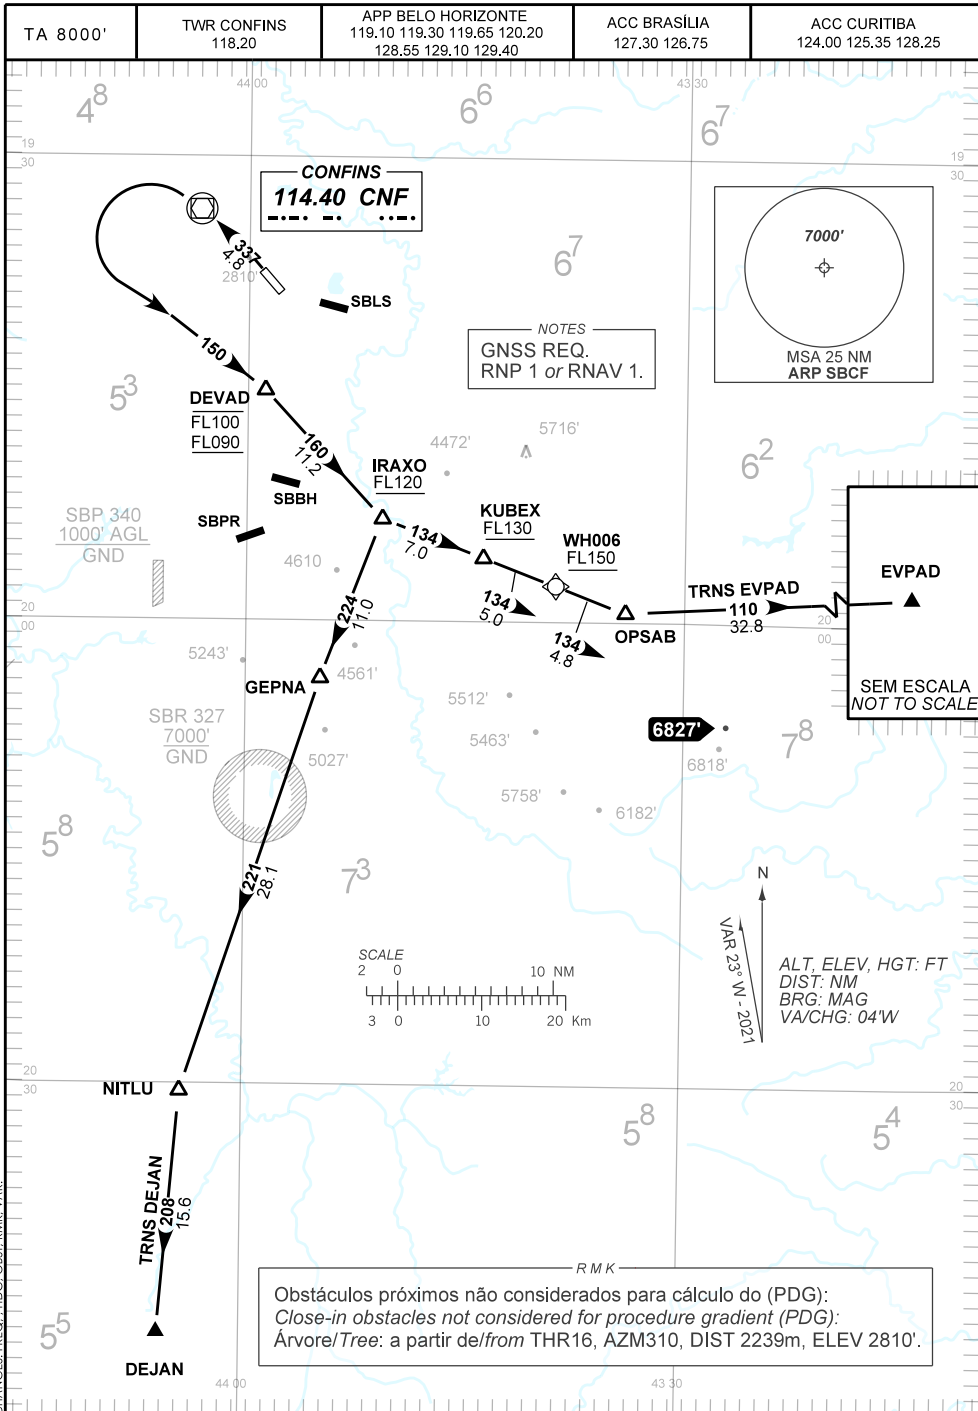

CARTA DE SAÍDA PADRÃO
 POR INSTRUMENTOS (SID)
 STANDARD DEPARTURE CHART
 INSTRUMENT (SID)

BELO HORIZONTE / Tancredo Neves, INTL (SBCF)

RWY 34
RNAV IRAXO 1A

CHANGES: FREQ., HDG., OBST., RMK, VAR.