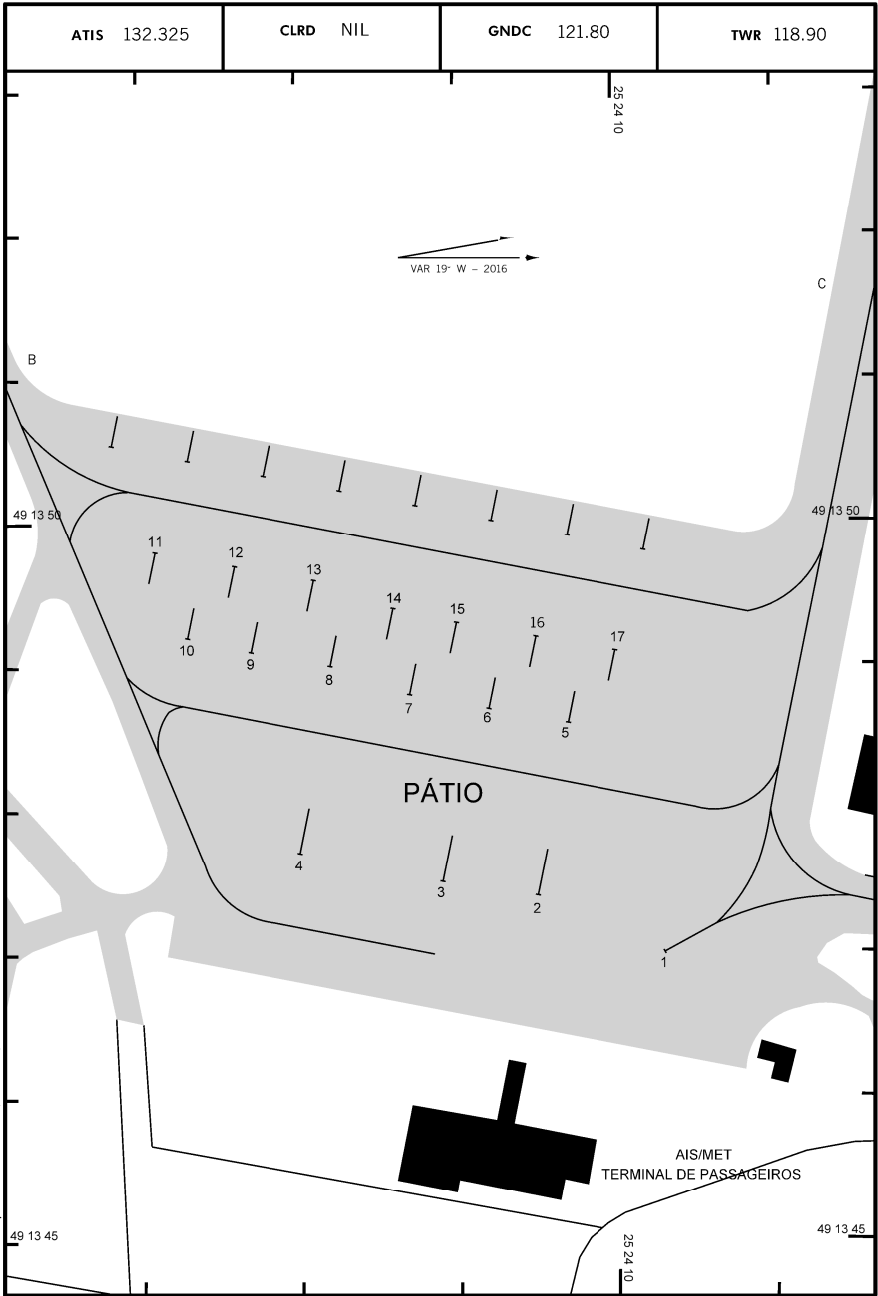

CARTA DE ESTACIONAMENTO  
DE AERONAVES (PDC)  
AIRCRAFT PARKING/  
DOCKING CHART (PDC)

CURITIBA / Bacacheri (SBB1)  
PR - BRASIL

ARP S25 24 12 W049 14 01

**ELEV 3058'**

PDC – SBBI: INFORMAÇÕES COMPLEMENTARES

COORDENADAS DOS PONTOS DE ESTACIONAMENTO			
PONTO NR	COORDENADAS	PONTO NR	COORDENADAS
<b>PÁTIO</b>			
1	S25 24 09.70 / W049 13 46.99		
2	S25 24 10.54 / W049 13 47.41		
3	S25 24 11.13 / W049 13 47.54		
4	S25 24 12.01 / W049 13 47.73		
5	S25 24 10.34 / W049 13 48.63		
6	S25 24 10.81 / W049 13 48.74		
7	S25 24 11.29 / W049 13 48.85		
8	S25 24 11.77 / W049 13 48.95		
9	S25 24 12.25 / W049 13 49.06		
10	S25 24 12.73 / W049 13 49.17		
11	S25 24 12.86 / W049 13 49.76		
12	S25 24 12.39 / W049 13 49.65		
13	S25 24 11.91 / W049 13 49.55		
14	S25 24 11.43 / W049 13 49.44		
15	S25 24 10.95 / W049 13 49.34		
16	S25 24 10.47 / W049 13 49.23		
17	S25 24 09.99 / W049 13 49.12		

MODIFICAÇÕES: LAY-OUT, PÁTIO, VAR.