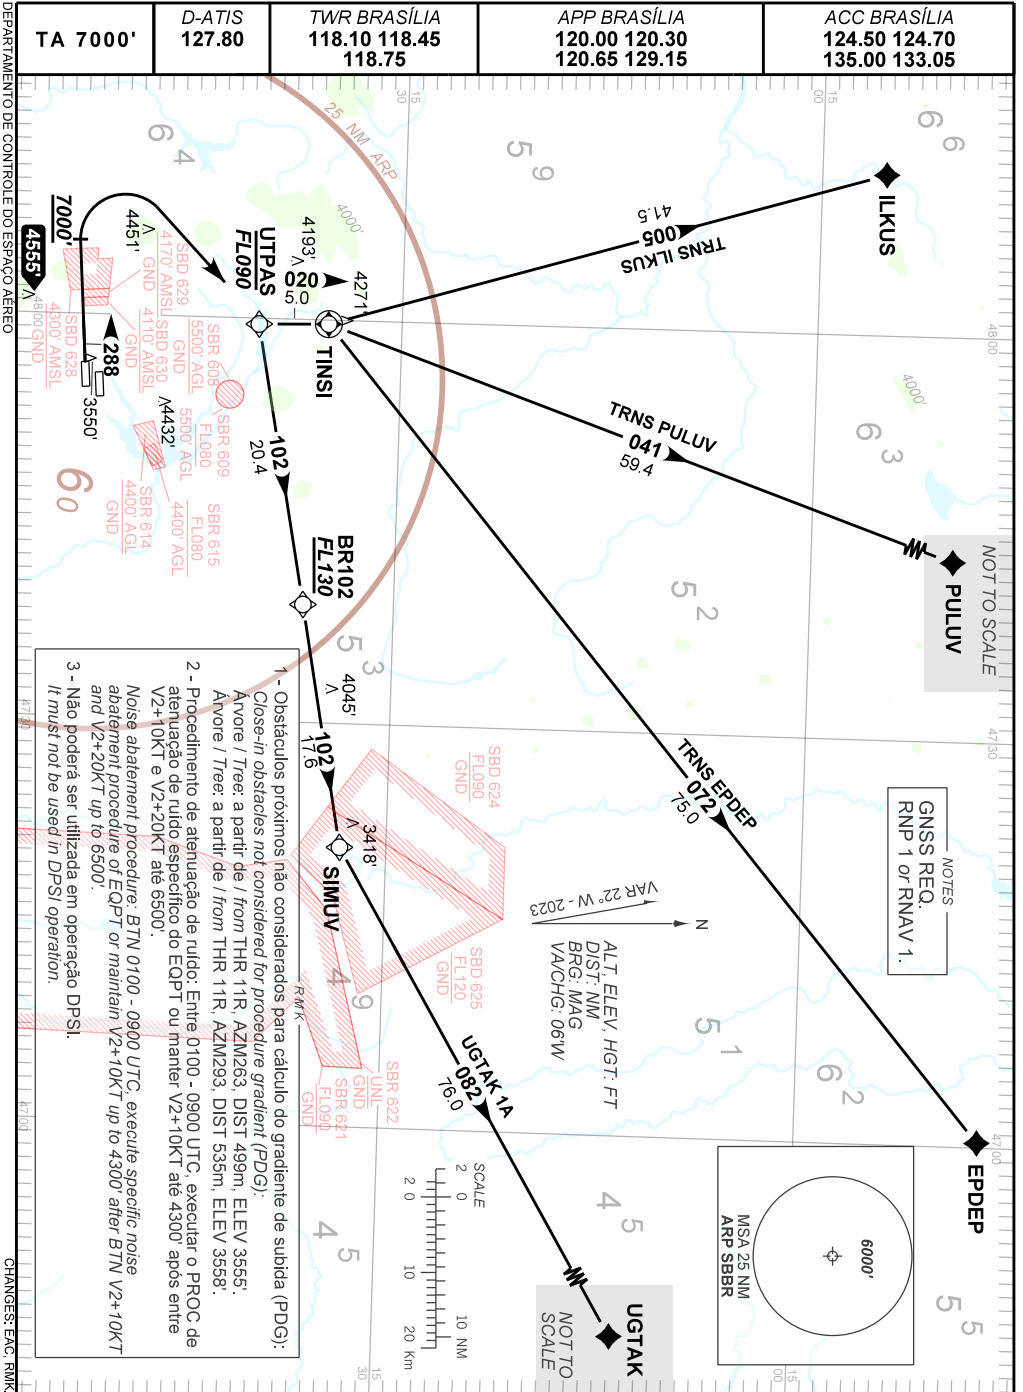

STANDARD DEPARTURE CHART
INSTRUMENT (SID)

BRASÍLIA / Pres. Juscelino Kubitschek, INTL (SBBR)

RWY 29L

RNAV UGTAK 1A - TINSI 5A

AD ELEV: 3498'

DEPARTAMENTO DE CONTROLE DO ESPAÇO AÉREO

CHANGES: EAC, RMX