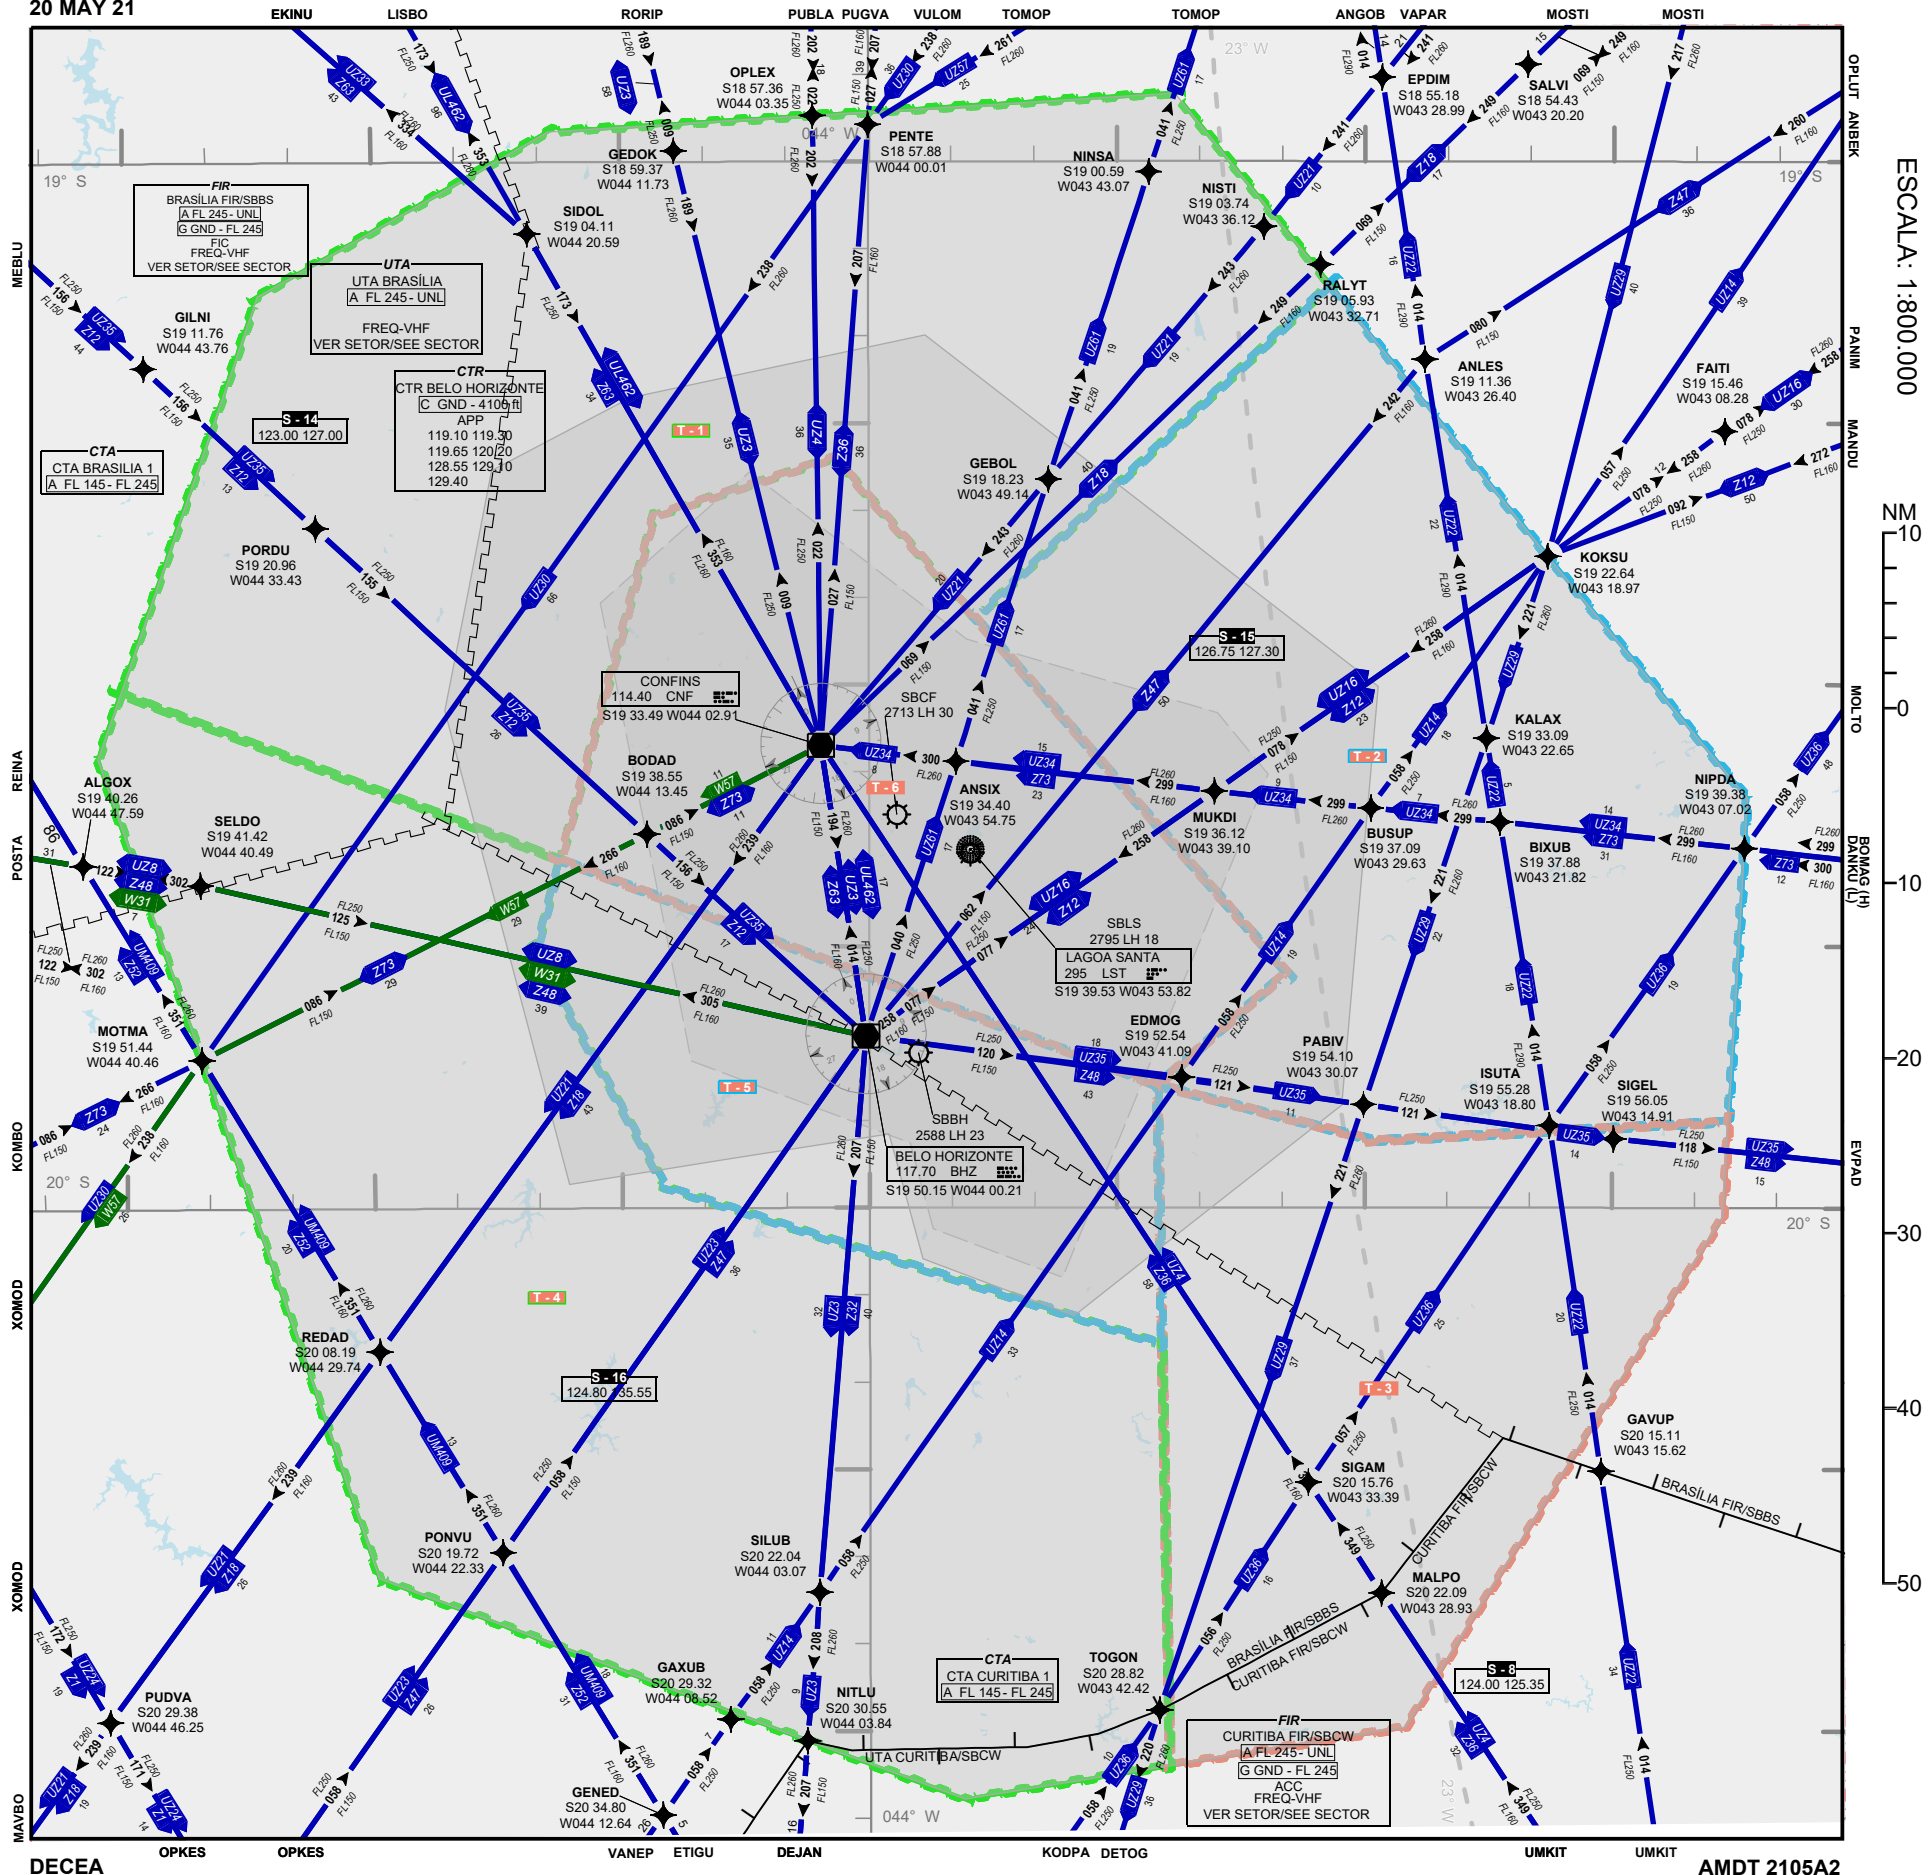

# ARC BELO HORIZONTE

AIP-MAP

20 MAY 21

ESCALA: 1:800.000

NM 10

0

-10

-20

-30

-40

-50

DECEA

PROJEÇÃO CÔNICA CONFORME DE LAMBERT PARALELOS PADRÕES S19° e S20°  
LAMBERT CONFORMAL CONIC PROJECTION STANDARD PARALELS S19° and S20° WGS 84 (LWGS84)

AMD 2105A2