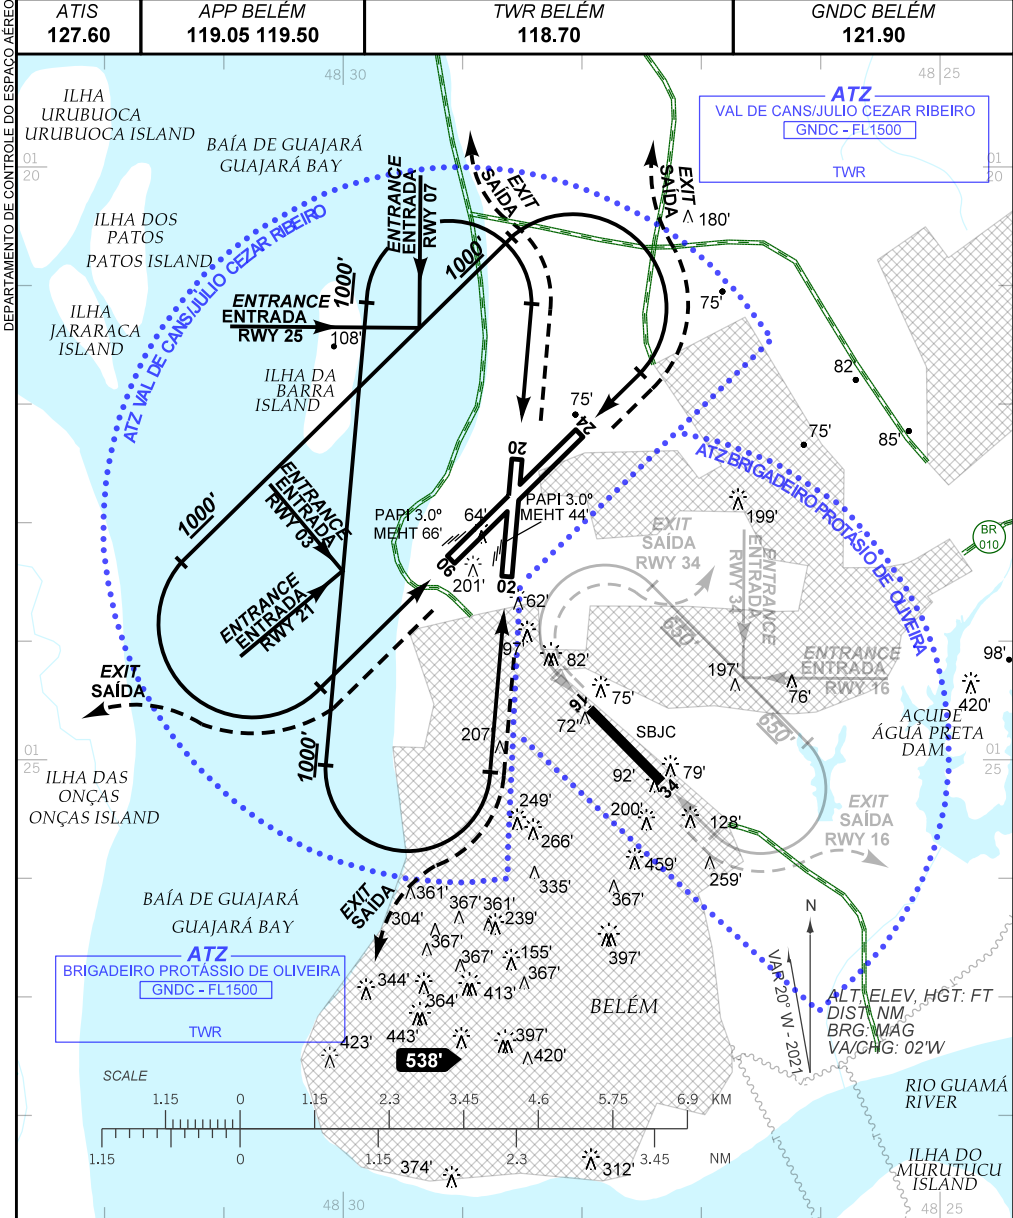

VISUAL APPROACH CHART  
(VAC)

BELÉM / Val de Cans - Júlio Cezar Ribeiro,INTL (SBBE)

AD ELEV: 56'

RWY 02/20 - 06/24

**RMK:**  
1 - ALTITUDE MÍNIMA DE CRUZAMENTO DA ATZ BRIGADEIRO PROTÁSIO DE OLIVEIRA 1200'.  
BRIGADEIRO PROTÁSIO DE OLIVEIRA ATZ CROSSING MINIMUM ALTITUDE 1200'.