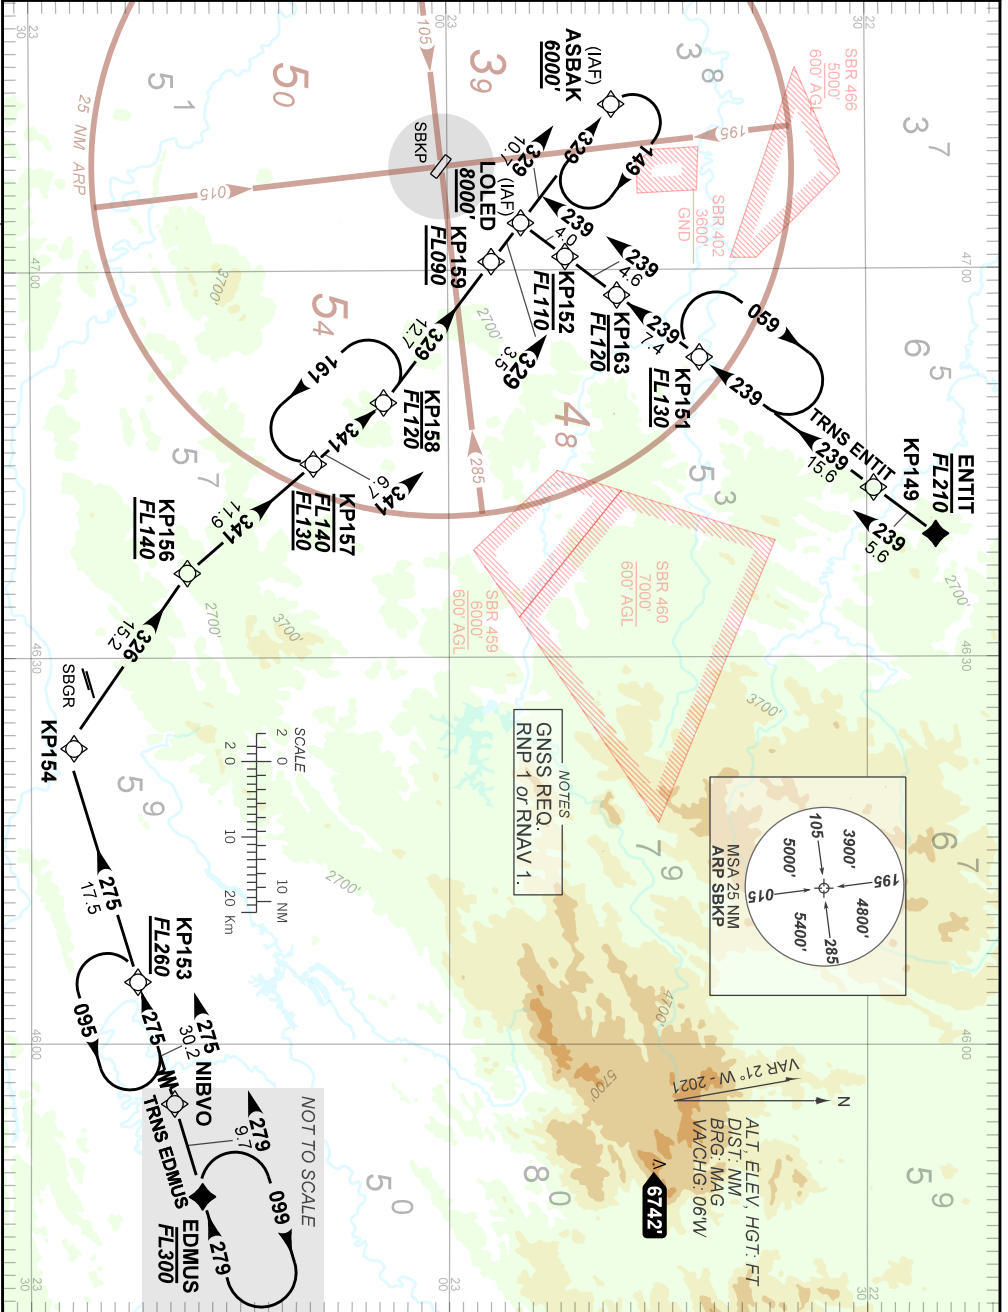

STANDARD ARRIVAL CHART
INSTRUMENT (STAR)

CAMPINAS / Viracopos, INTL (SBKP)
RWY 15

RNAV ASBAK 1A - LOLED 1B

AD ELEV: 2170'

TA 8000'	D-ATIS 127.825	APP RIO DE JANEIRO 121.35 124.70 123.90 125.60 119.525 134.40	APP SÃO PAULO 119.05 119.60 122.75 129.00 120.85	ACC BRASÍLIA 127.25 134.00 123.35 126.15	TWR CAMPINAS 118.25
----------	-------------------	---	--	--	------------------------

DEPARTAMENTO DE CONTROLE DO ESPAÇO AEREO

CHANGES: PROC.