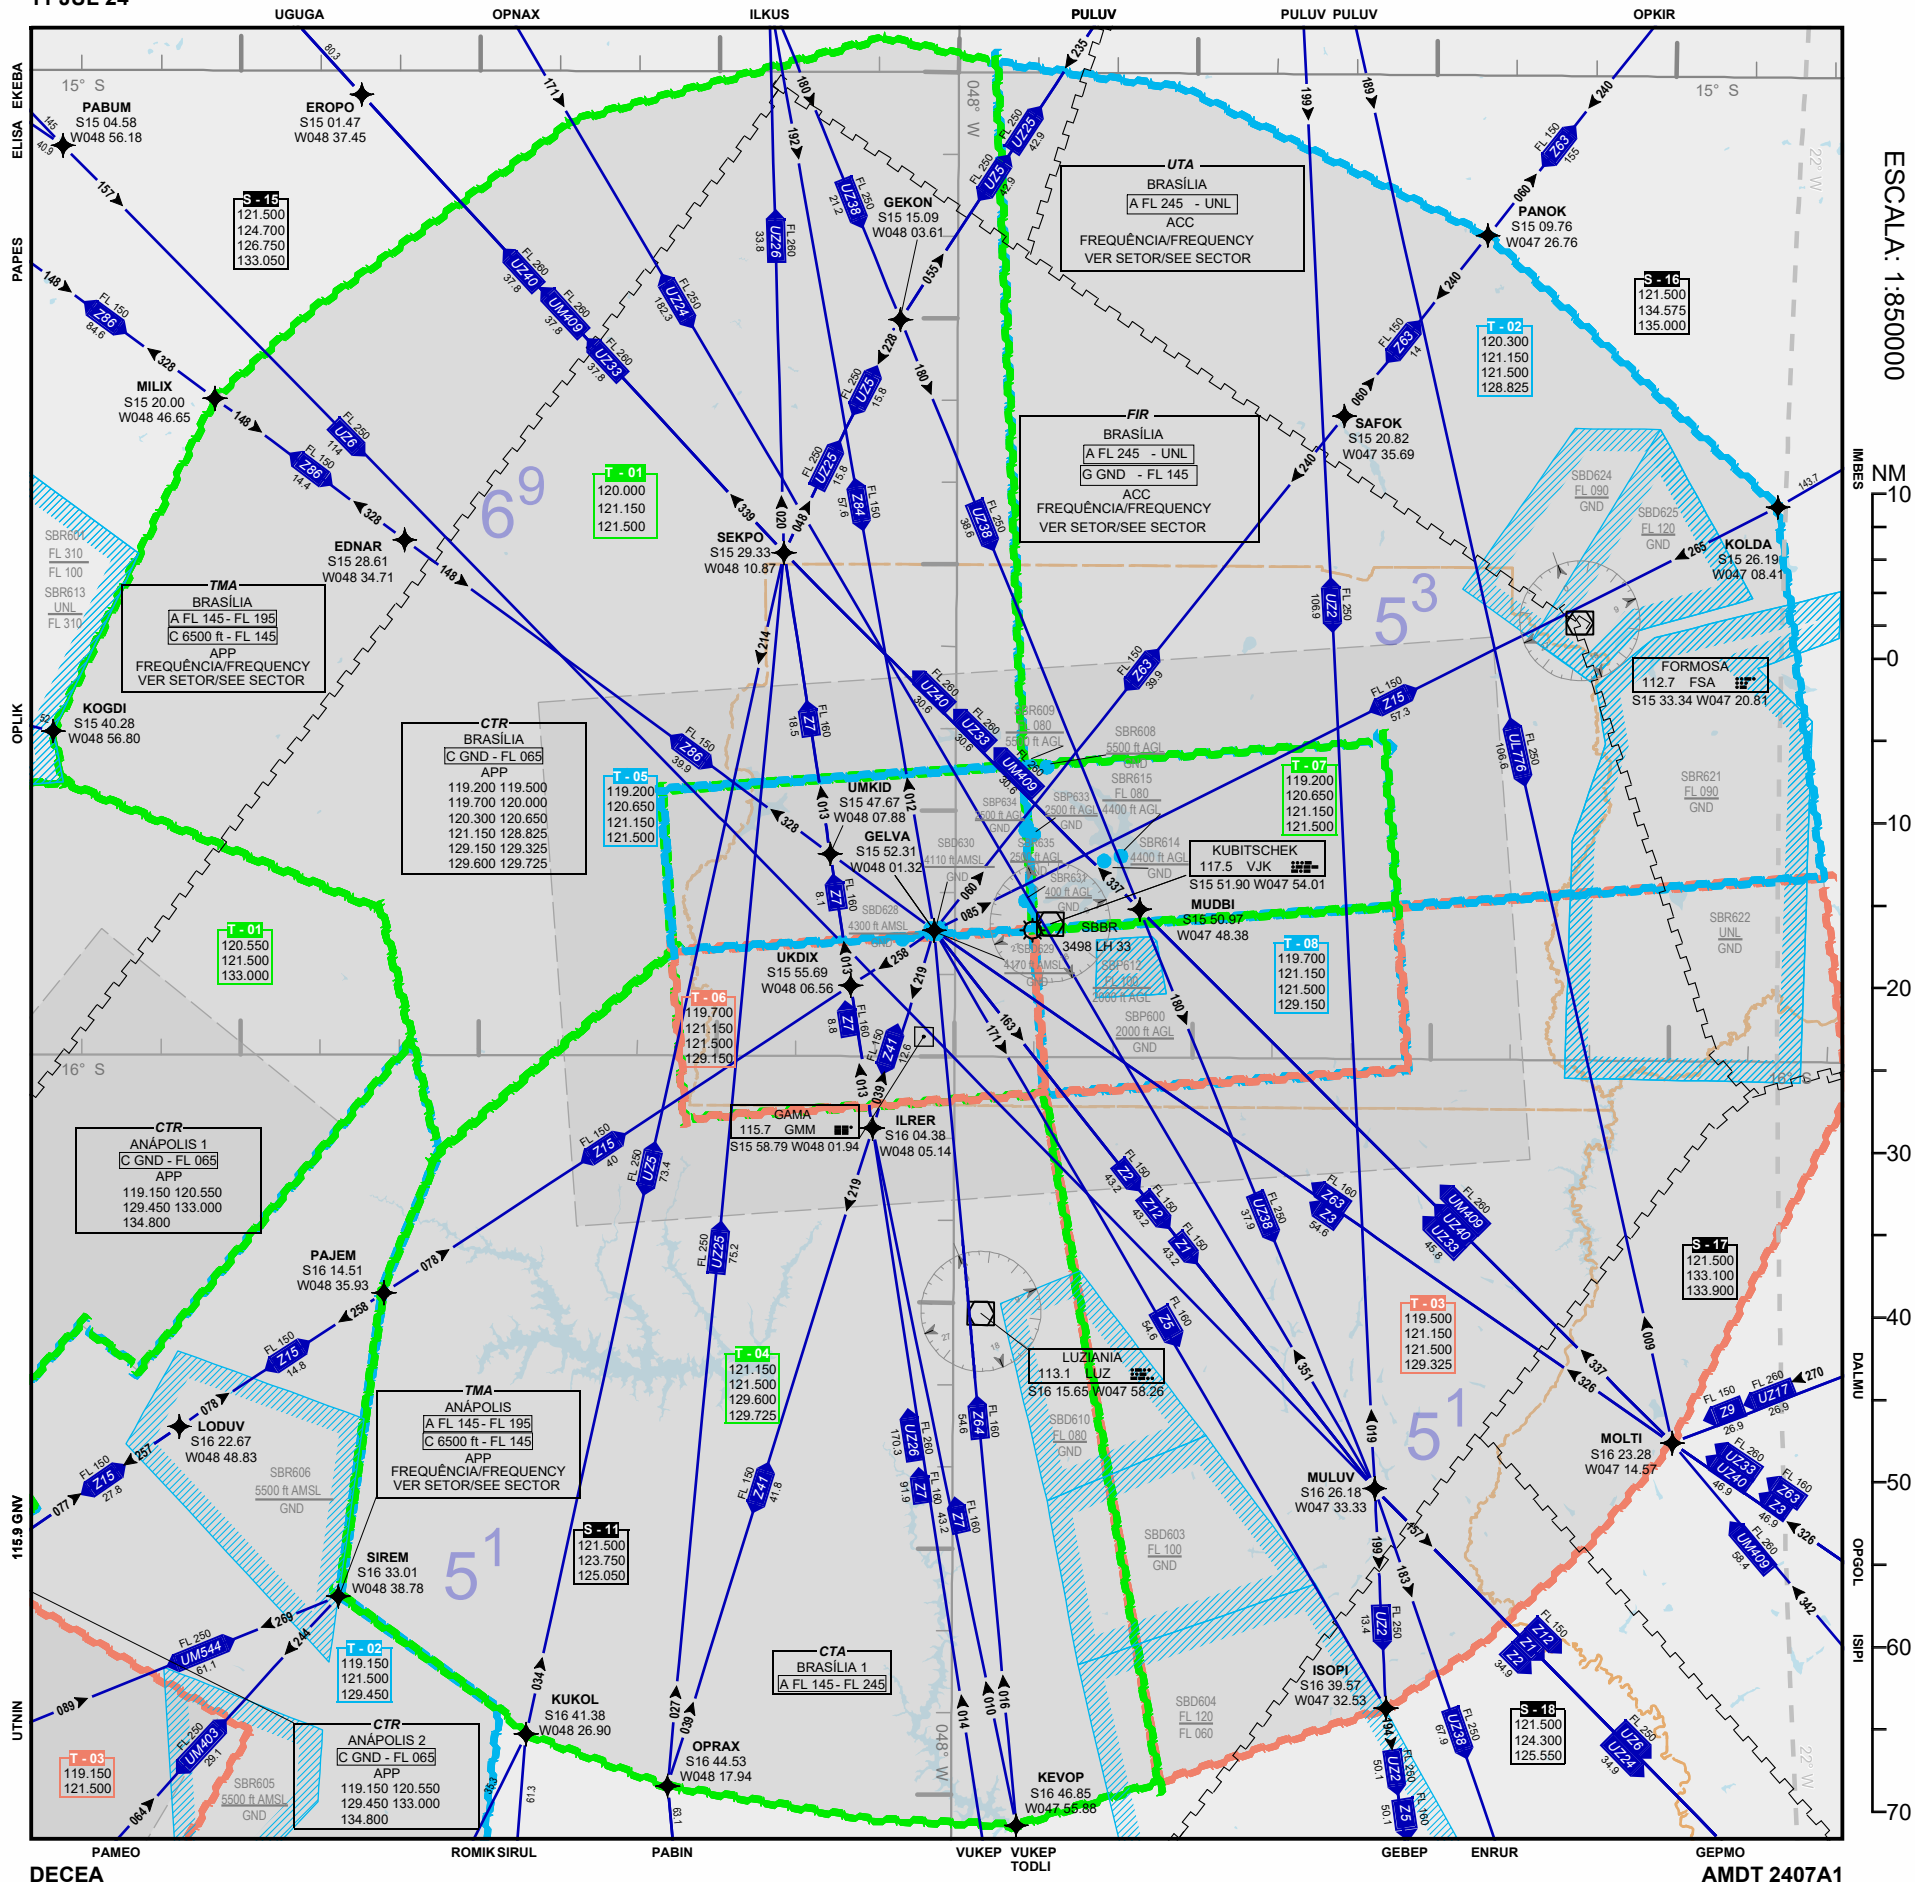

ARC BRASÍLIA

11 JUL 24

AIP-MAP

ESCALA: 1:850000

NM 10
0
10
20
30
40
50
60
70