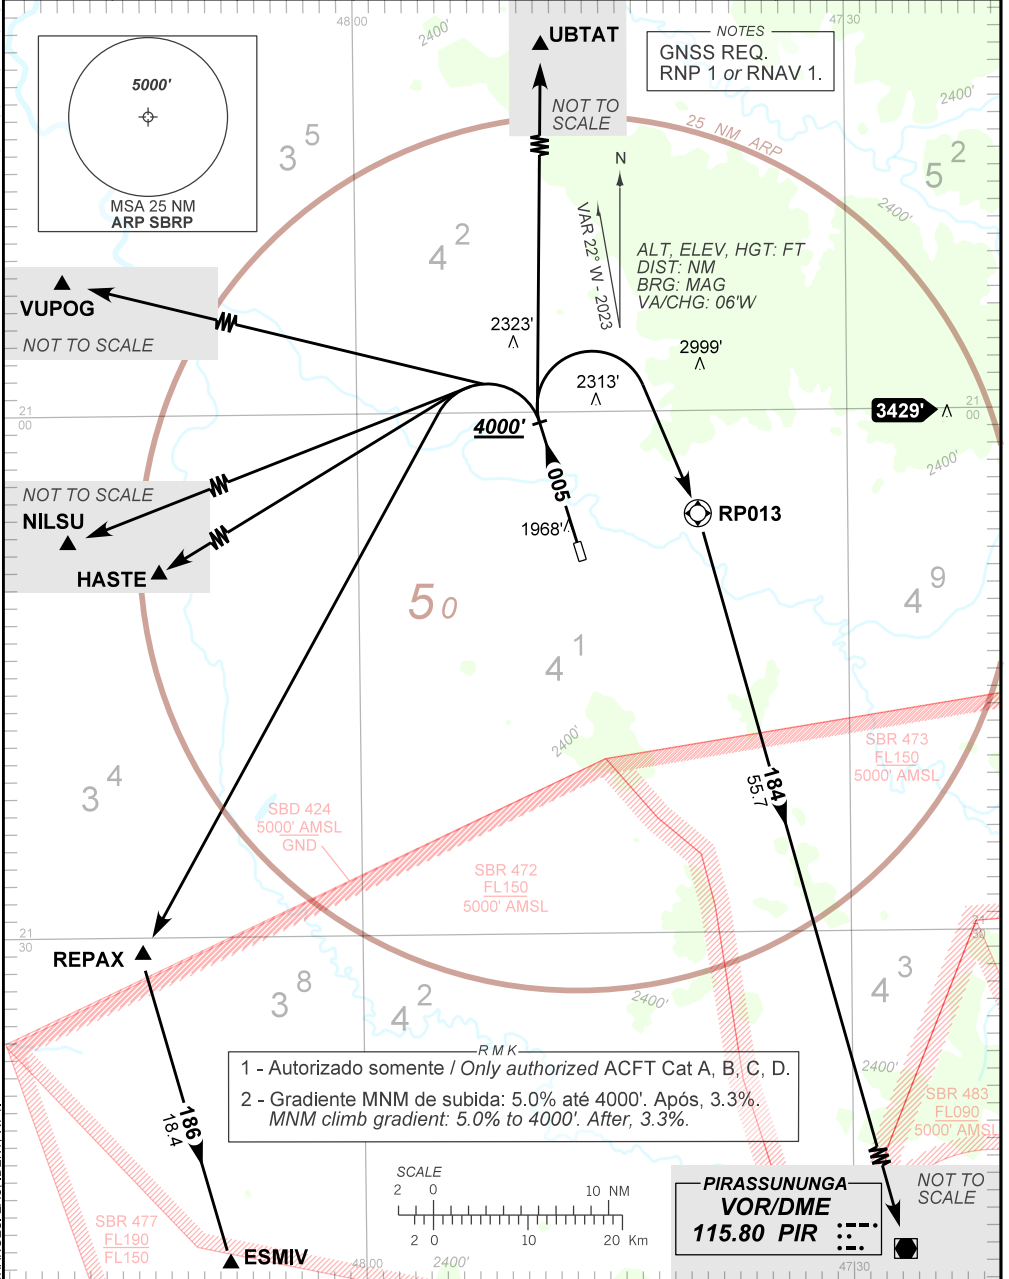

STANDARD DEPARTURE CHART
INSTRUMENT (SID)

RIBEIRÃO PRETO / Leite Lopes (SBRP)

RWY 36

RNAV ESMIV 1D - HASTE 1D - NILSU 1D - PIR 1D
REPAK 1D - UBTAT 1D - VUPOG 1D

AD ELEV: 1805'

TA 7000'	ATIS RIBEIRÃO 127.425	TWR RIBEIRÃO 118.00	APP UBERABA 120.80	APP ACADEMIA 119.55 119.75 120.10 120.40 122.40 122.80 123.60 134.60 134.70	ACC BRASÍLIA 124.20 126.45 126.80 128.30 133.75 128.50
----------	--------------------------	------------------------	-----------------------	--	--

DEPARTAMENTO DE CONTROLE DO ESPAÇO AÉREO

CHANGES: EAC IDENT. WPT.

AIRAC AMDT 2501A1 23 JAN 25

SBRP_SID_00U 1/1

SID RNAV ESMIV 1D - HASTE 1D - NILSU 1D - PIR 1D - REPAK 1D - UBTAT 1D - VUPOG 1D RWY 36