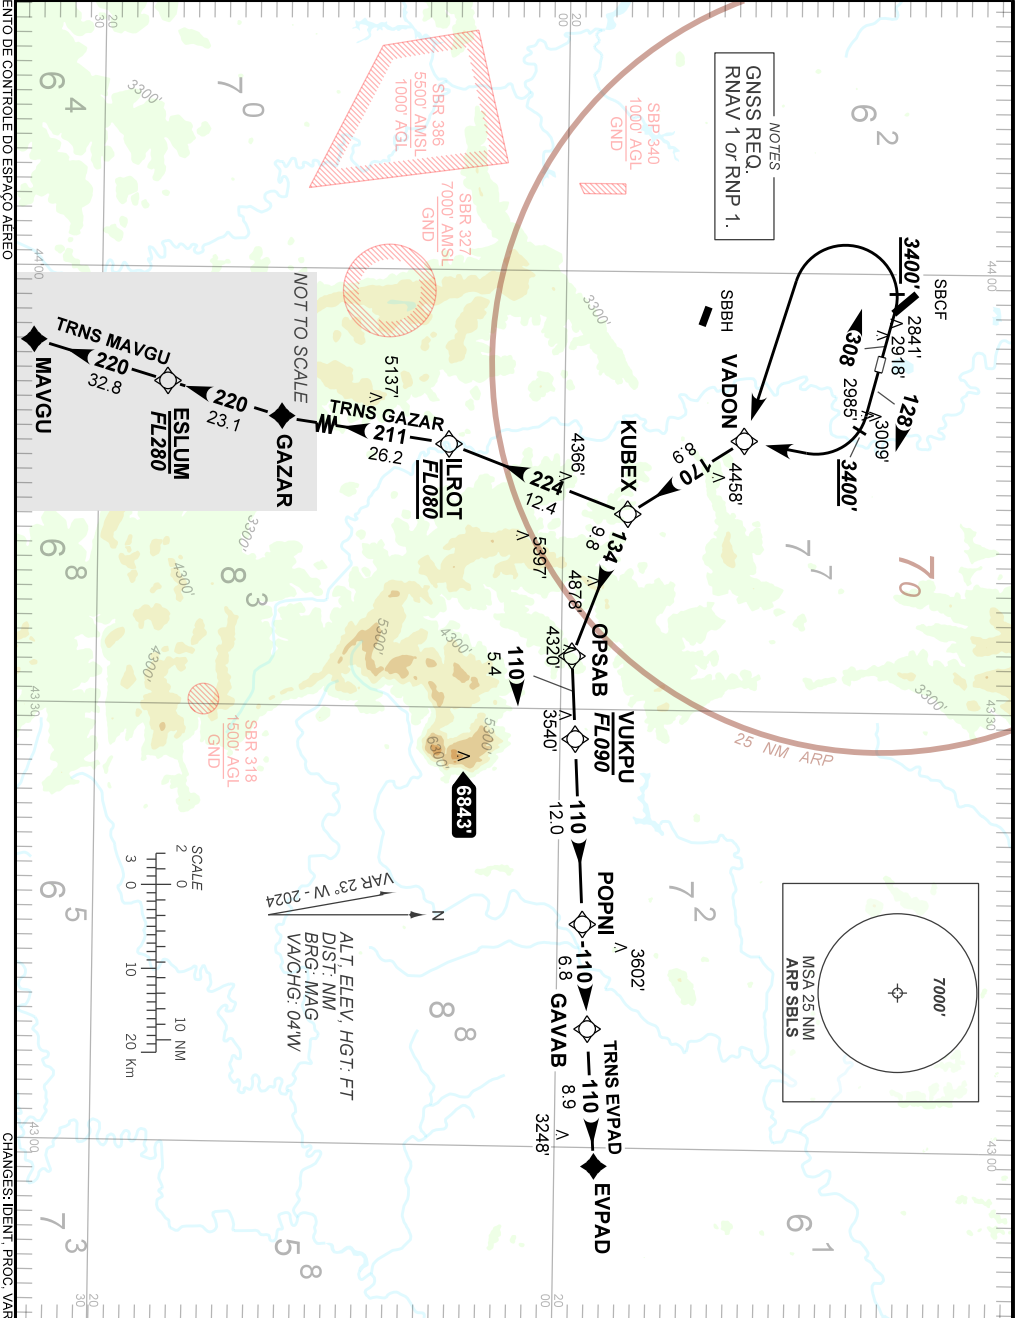

STANDARD DEPARTURE CHART
INSTRUMENT (SID)

LAGOA SANTA / Lagoa Santa, MIL (SBLs)

RWY 13 / 31

RNAV KUBEX 3A

AD ELEV: 2795'

TA 8000'	ATIS NIL	AFIS LAGOA SANTA 122.80	APP BELO HORIZONTE 119.10 119.30 119.65 120.20 128.55 129.10 129.40	ACC BRASILIA 126.75 127.30 127.00 123.00 124.80 135.55	ACC CURITIBA 124.00 125.35
----------	----------	----------------------------	---	--	-------------------------------

DEPARTAMENTO DE CONTROLE DO ESPAÇO AEREO

CHANGES: IDENT. PROC. VAR.